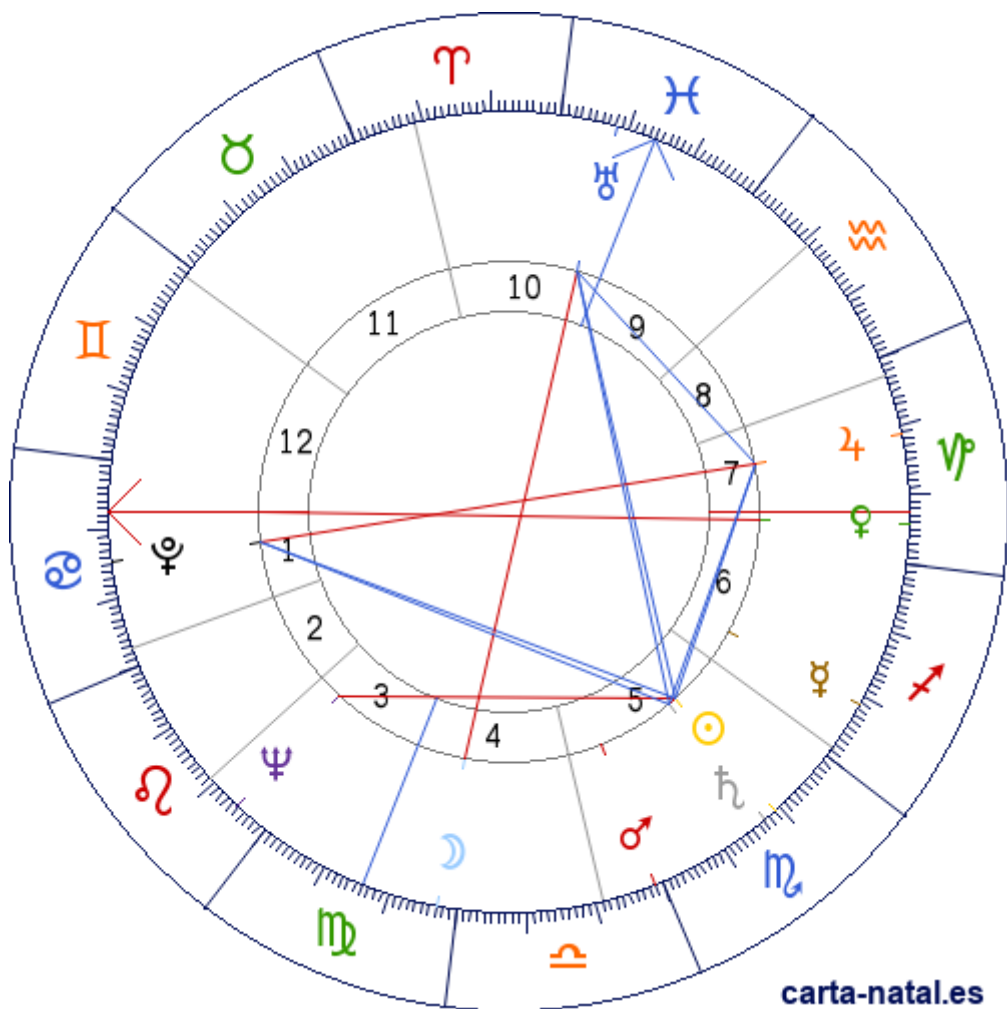

Carta natal

Jonathan Winters

11/11/1925 20:23:00 (EST)  
12/11/1925 01:23:00 UT

39:45:32N 84:11:30W

Tropical/geocéntrico  
Carta eclíptica  
Casas: Placidus

ARMC: 347°13'10.70004"

carta-natal.es

Generalidades

Casas (Placidus)

C 1 (AC)		07°28'59"
C 2		27°21'57"
C 3		19°07'01"
C 4		16°06'44"
C 5		21°08'14"
C 6		01°23'19"
C 7		07°28'59"
C 8		27°21'57"
C 9		19°07'01"
C 10 (MC)		16°06'44"
C 11		21°08'14"
C 12		01°23'19"

Planetas

		19°08'42"	5
		27°07'31"	4
		08°48'02"	6
		05°37'34"	6 » 7
		28°59'07"	5
		18°35'38"	7
		17°15'57"	5
		21°42'42" <u>R</u>	10
		24°43'30"	3
		14°36'0" <u>R</u>	1

Aspectos

	60°		0.55° (S)
	0°		1.88° (S)
	120°		2.57° (A)
	90°		5.58° (A)
	120°		4.55° (S)
	180°		5.41° (S)
	180°	AC	1.86° (S)
	60°		1.33° (S)
	60°		3.12° (A)
	180°		3.99° (S)
	120°		4.45° (A)
	120°		2.67° (S)