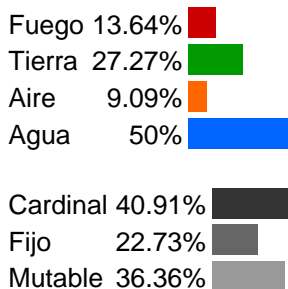

Carta natal

Jonathan Winters

11/11/1925 20:23:00 (EST)  
12/11/1925 01:23:00 UT

39:45:32N 84:11:30W

Tropical/geocéntrico  
Carta eclíptica  
Casas: Placidus

ARMC: 347°13'10.70004"

carta-natal.es

Generalidades

Casas (Placidus)

C 1 (AC)		07°28'59"
C 2		27°21'57"
C 3		19°07'01"
C 4		16°06'44"
C 5		21°08'14"
C 6		01°23'19"
C 7		07°28'59"
C 8		27°21'57"
C 9		19°07'01"
C 10 (MC)		16°06'44"
C 11		21°08'14"
C 12		01°23'19"

Planetas

		19°08'42"	5
		27°07'31"	4
		08°48'02"	6
		05°37'34"	6 » 7
		28°59'07"	5
		18°35'38"	7
		17°15'57"	5
		21°42'42" <u>R</u>	10
		24°43'30"	3
		14°36'0" <u>R</u>	1

Aspectos

	60°		0.55° (S)
	0°		1.88° (S)
	120°		2.57° (A)
	90°		5.58° (A)
	120°		4.55° (S)
	180°		5.41° (S)
	180°	AC	1.86° (S)
	60°		1.33° (S)
	60°		3.12° (A)
	180°		3.99° (S)
	120°		4.45° (A)
	120°		2.67° (S)