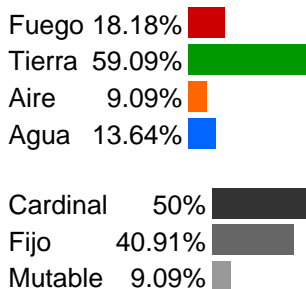

Carta natal

Moshe Dayan

04/05/1915 04:50:00 (LMT)

04/05/1915 02:27:40 UT

32:42:00N 35:35:00E

Tropical/geocéntrico

Carta eclíptica

Casas: Placidus

ARMC: 293°23'53.08692"

carta-natal.es

Generalidades

Casas (Placidus)

C 1 (AC)	♈	04°06'15"
C 2	♉	04°55'23"
C 3	♊	28°53'15"
C 4	♋	21°39'03"
C 5	♌	17°30'33"
C 6	♍	21°10'48"
C 7	♎	04°06'15"
C 8	♏	04°55'23"
C 9	♐	28°53'15"
C 10 (MC)	♑	21°39'03"
C 11	♒	17°30'33"
C 12	♓	21°10'48"

Planetas

☉	♈	12°33'19"	1
☾	♍	15°30'42"	9
☿	♈	15°19'55"	1
♀	♈	08°25'07"	12
♂	♈	13°18'00"	12
♃	♏	20°18'42"	11 » 12
♄	♏	29°10'09"	3
♅	♏	15°32'44"	10 » 11
♆	♏	27°49'19"	4
♇	♏	00°36'01"	3

Aspectos

☉	120°	☾	2.96° (S)
☉	0°	♀	2.78° (S)
☉	30°	♂	0.74° (A)
☉	90°	♁	2.99° (A)
☾	120°	♀	0.18° (S)
☾	90°	♂	2.21° (S)
☾	30°	♁	0.03° (A)
♀	90°	♁	0.21° (A)
♀	0°	♂	4.88° (A)
♂	60°	♁	2.25° (A)
♄	0°	♁	1.43° (A)