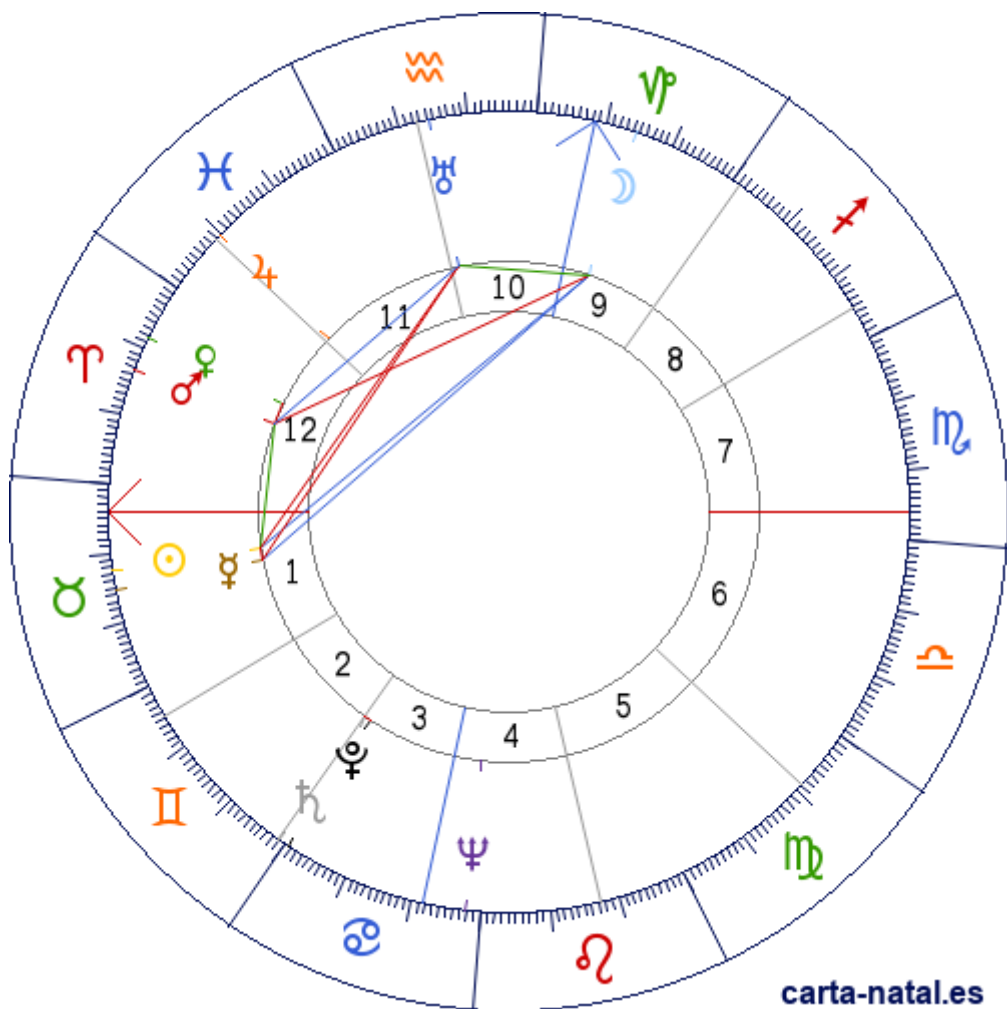

Carta natal

Moshe Dayan

04/05/1915 04:50:00 (LMT)

04/05/1915 02:27:40 UT

32:42:00N 35:35:00E

Tropical/geocéntrico

Carta eclíptica

Casas: Placidus

ARMC: 293°23'53.08692"

carta-natal.es

Generalidades

Casas (Placidus)

C 1 (AC)	♈	04°06'15"
C 2	♉	04°55'23"
C 3	♊	28°53'15"
C 4	♋	21°39'03"
C 5	♌	17°30'33"
C 6	♍	21°10'48"
C 7	♎	04°06'15"
C 8	♏	04°55'23"
C 9	♐	28°53'15"
C 10 (MC)	♑	21°39'03"
C 11	♒	17°30'33"
C 12	♓	21°10'48"

Planetas

☉	♈	12°33'19"	1
☾	♍	15°30'42"	9
☿	♈	15°19'55"	1
♀	♈	08°25'07"	12
♂	♈	13°18'00"	12
♃	♏	20°18'42"	11 » 12
♄	♏	29°10'09"	3
♅	♏	15°32'44"	10 » 11
♆	♏	27°49'19"	4
♇	♏	00°36'01"	3

Aspectos

☉	120°	☾	2.96° (S)
☉	0°	♀	2.78° (S)
☉	30°	♂	0.74° (A)
☉	90°	♁	2.99° (A)
☾	120°	♀	0.18° (S)
☾	90°	♂	2.21° (S)
☾	30°	♁	0.03° (A)
♀	90°	♁	0.21° (A)
♀	0°	♂	4.88° (A)
♂	60°	♁	2.25° (A)
♄	0°	♁	1.43° (A)