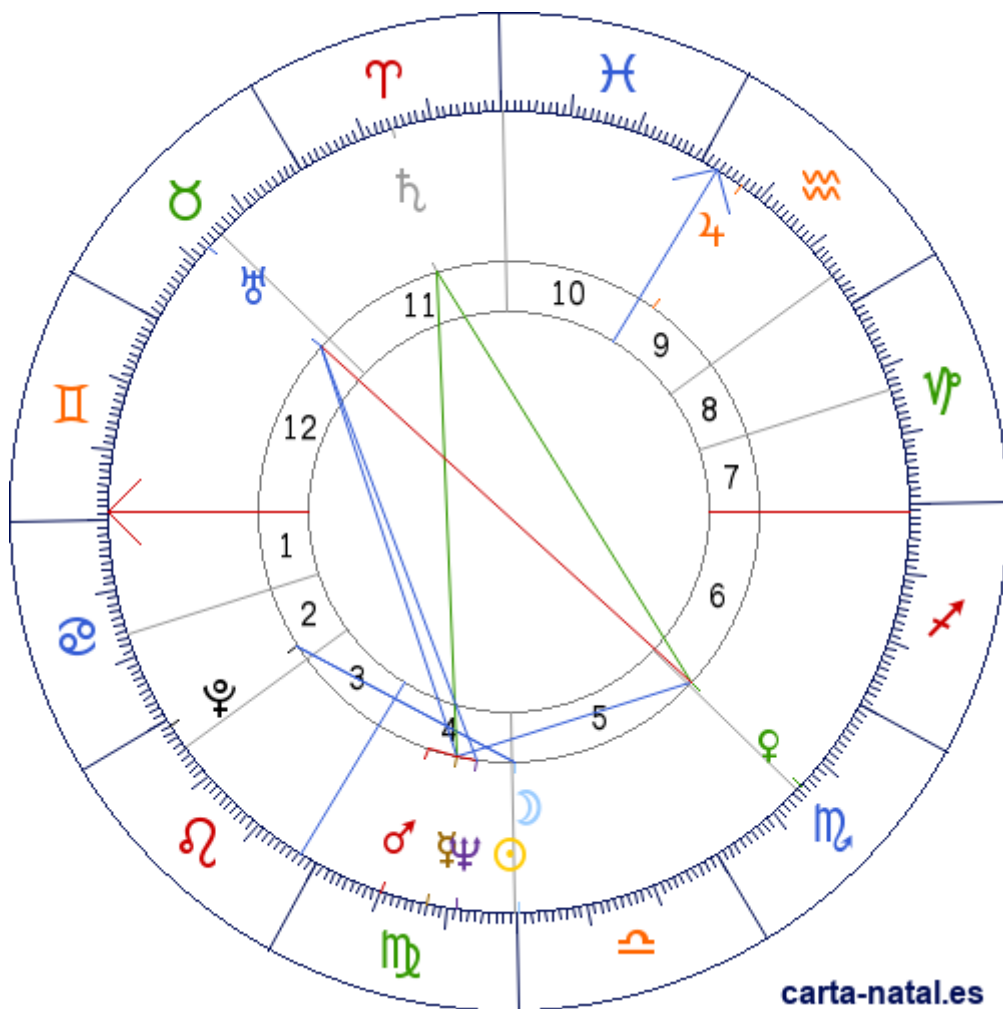

**Carta natal**

**Romy Schneider**

23/09/1938 21:45:00 (CET)

23/09/1938 20:45:00 UT

48:12:31N 16:22:19E

Tropical/geocéntrico

Carta eclíptica

Casas: Placidus

ARMC: 329°39'27.24156"

carta-natal.es

Generalidades

Casas (Placidus)

C 1 (AC)	♈	28°47'02"
C 2	♉	16°34'50"
C 3	♊	04°53'02"
C 4	♋	27°27'40"
C 5	♌	29°33'17"
C 6	♍	14°51'01"
C 7	♎	28°47'02"
C 8	♏	16°34'50"
C 9	♐	04°53'02"
C 10 (MC)	♑	27°27'40"
C 11	♒	29°33'17"
C 12	♓	14°51'01"

Planetas

☉	♋	00°09'12"	5
☾	♋	00°15'25"	5
♀	♌	16°52'34"	4
♂	♌	15°40'05"	6
♃	♐	10°09'21"	4
♄	♐	23°26'33"R	9
♅	♒	15°44'04"R	11
♆	♓	17°26'03"R	12
♇	♓	21°14'08"	4
♁	♏	01°10'39"	2 » 3

Aspectos

☉	0°	☾	0.1° (S)
☉	60°	♀	1.02° (A)
☾	60°	♀	0.92° (A)
♀	60°	♂	1.21° (S)
♀	0°	♂	6.72° (S)
♀	150°	♃	1.14° (S)
♀	120°	♄	0.56° (A)
♀	0°	♅	4.36° (A)
♀	150°	♆	0.07° (A)
♀	180°	♇	1.77° (A)
♃	120°	♅	3.8° (S)