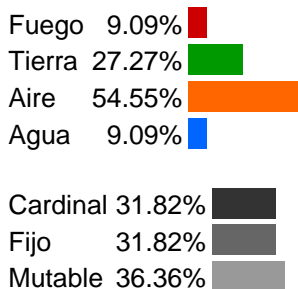

**Carta natal**

**Romy Schneider**

23/09/1938 21:45:00 (CET)

23/09/1938 20:45:00 UT

48:12:31N 16:22:19E

Tropical/geocéntrico

Carta eclíptica

Casas: Placidus

ARMC: 329°39'27.24156"

carta-natal.es

Generalidades

Casas (Placidus)

C 1 (AC)	♈	28°47'02"
C 2	♉	16°34'50"
C 3	♊	04°53'02"
C 4	♋	27°27'40"
C 5	♌	29°33'17"
C 6	♍	14°51'01"
C 7	♎	28°47'02"
C 8	♏	16°34'50"
C 9	♐	04°53'02"
C 10 (MC)	♑	27°27'40"
C 11	♒	29°33'17"
C 12	♓	14°51'01"

Planetas

☉	♋	00°09'12"	5
☾	♋	00°15'25"	5
♀	♌	16°52'34"	4
♂	♌	15°40'05"	6
♃	♐	10°09'21"	4
♄	♐	23°26'33"R	9
♅	♒	15°44'04"R	11
♆	♓	17°26'03"R	12
♇	♓	21°14'08"	4
♁	♏	01°10'39"	2 » 3

Aspectos

☉	0°	☾	0.1° (S)
☉	60°	♀	1.02° (A)
☾	60°	♀	0.92° (A)
♀	60°	♂	1.21° (S)
♀	0°	♂	6.72° (S)
♀	150°	♃	1.14° (S)
♀	120°	♄	0.56° (A)
♀	0°	♅	4.36° (A)
♀	150°	♆	0.07° (A)
♀	180°	♇	1.77° (A)
♃	120°	♅	3.8° (S)