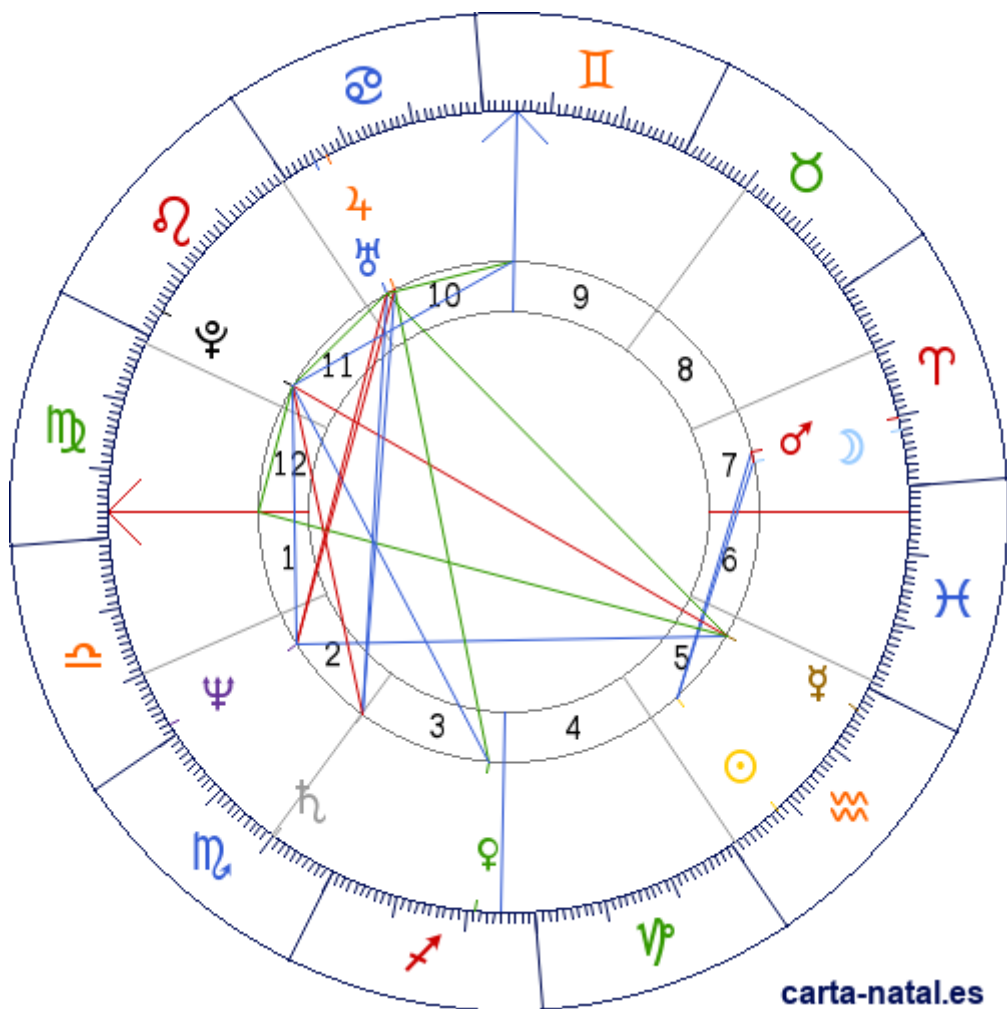

Carta natal

Nicolas Sarkozy

28/01/1955 22:00:00 (CET)

28/01/1955 21:00:00 UT

48:51:12N 02:20:56E

Tropical/geocéntrico

Carta eclíptica

Casas: Placidus

ARMC: 84°41'46.30308"

Generalidades

Fuego 36.36%

Tierra 13.64%

Aire 36.36%

Agua 13.64%

Cardinal 36.36%

Fijo 31.82%

♁ ♉ 25°59'17"R 11

Aspectos

☉ 60° ☾ 0.32° (A)

☉ 60° ♂ 1.61° (A)

☾ 0° ♂ 1.93° (A)

♀ 150° ♁ 1.47° (S)

♀ 120° ♃ 1.64° (A)

♀ 180° ♁ 0.62° (S)