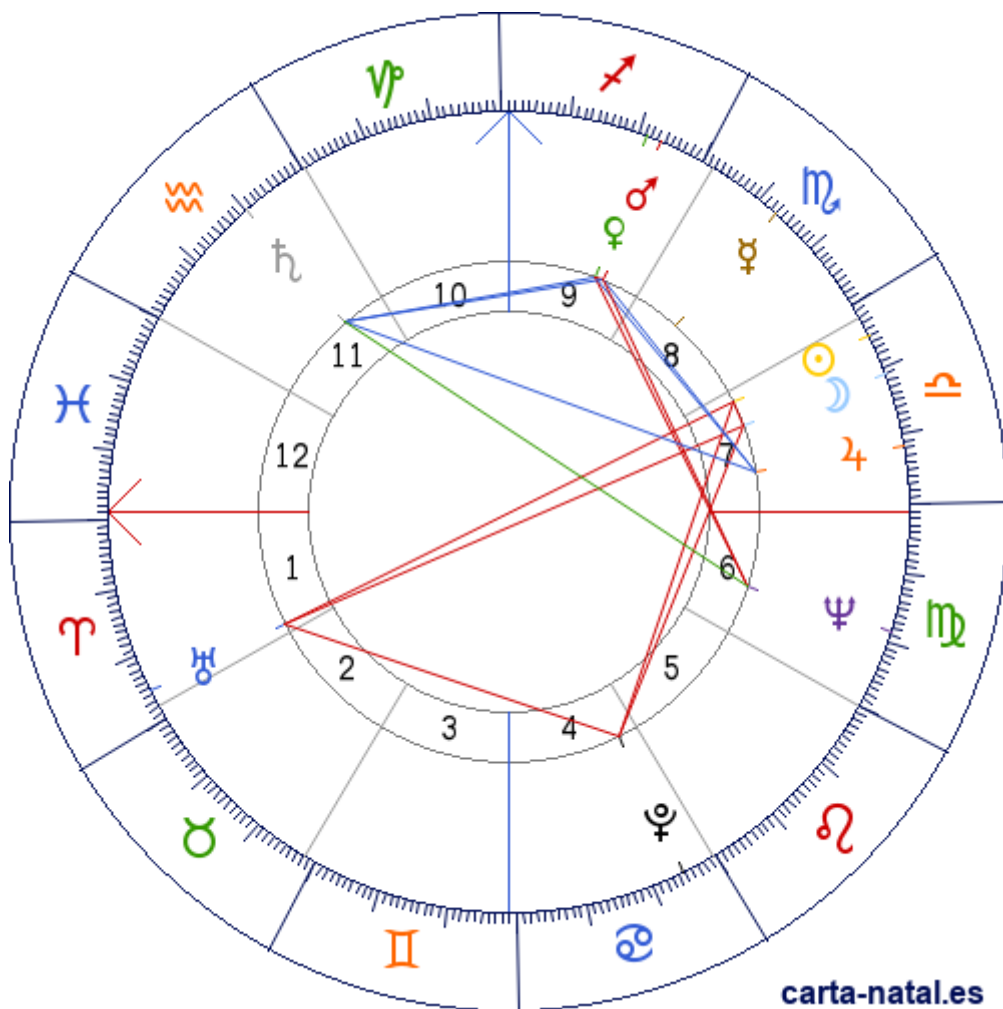

Carta natal

Garrincha

18/10/1933 16:00:00 (/03)

18/10/1933 19:00:00 UT

22:39:10S 43:02:26W

Tropical/geocéntrico

Carta eclíptica

Casas: Placidus

ARMC: 268°46'15.13848"

carta-natal.es

Generalidades

Fuego 31.82%

Tierra 4.55%

Aire 36.36%

Agua 27.27%

Cardinal 40.91%

♃ ♎ 11°30'04" 6

♁ ♌ 24°44'55" 4

Aspectos

☉ 0° ☾ 5.92° (A)

☉ 180° ♁ 0.49° (A)

☉ 90° ♀ 0.2° (S)

☾ 180° ♁ 6.41° (A)

☾ 90° ♀ 5.72° (A)

♅ 150° ♃ 1.77° (S)

♁ 90° ♀ 0.69° (A)