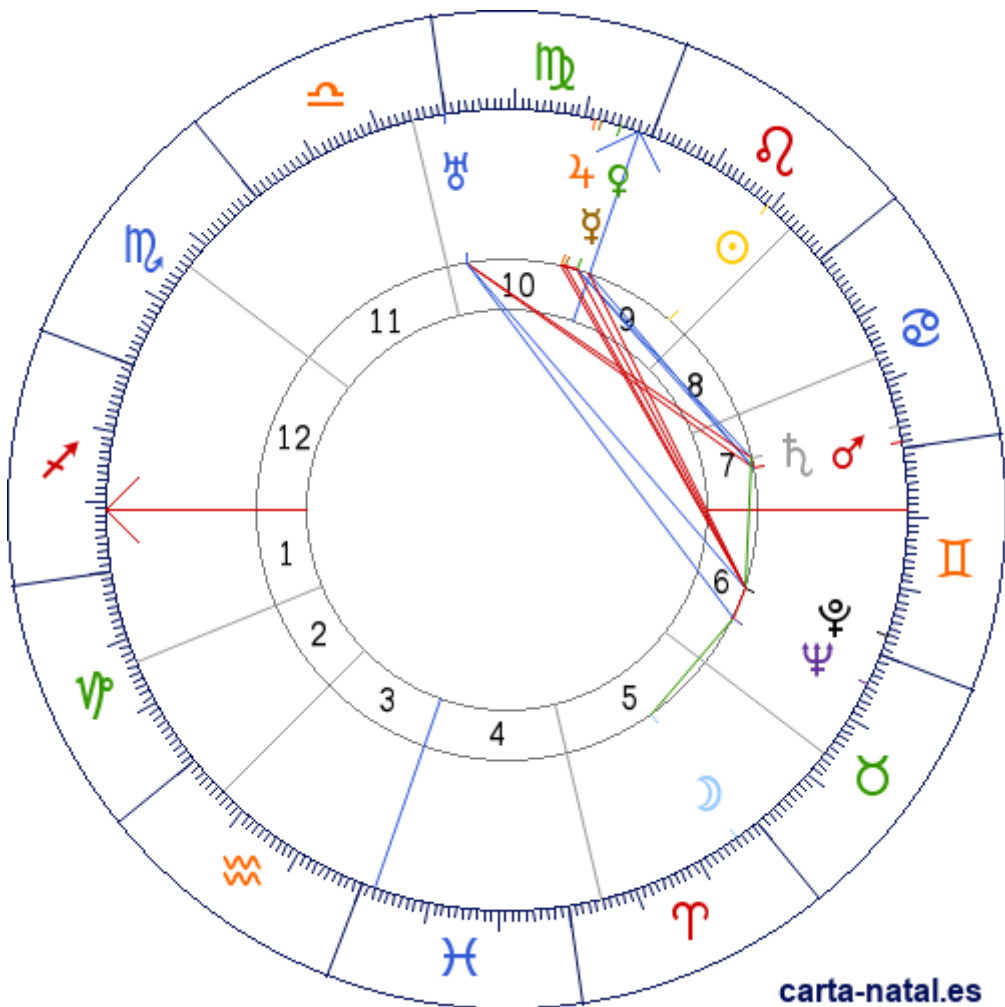

Carta natal

Manuel Ávalos Prado

02/08/1885 13:30:00 (LMT)

02/08/1885 18:12:36 UT

33:27:25S 70:38:54W

Tropical/geocéntrico

Carta eclíptica

Casas: Placidus

ARMC: 154°00'1.02708"

carta-natal.es

Generalidades

Fuego 40.91%

Tierra 36.36%

Aire 9.09%

Agua 13.64%

Cardinal 31.82%

Planetas

☉	♌	10°31'59"	9
☾	♉	26°17'30"	5
♀	♍	07°37'12"	10
♀	♍	04°44'46"	10
♂	♋	01°03'22"	7
♃	♍	08°29'34"	10
♄	♑	03°21'23"	7
♅	♑	00°12'32"	10
♆	♑	25°24'32"	6
♇	♏	02°57'31"	6

Aspectos

☾	30°	♊	0.88° (S)
♀	0°	♀	2.87° (A)
♀	0°	♃	0.87° (A)
♀	90°	♁	4.66° (S)
♀	60°	♂	3.69° (S)
♀	0°	♃	3.75° (A)
♀	60°	♄	1.39° (S)
♀	90°	♁	1.79° (S)
♂	0°	♄	2.3° (A)
♂	90°	♅	0.85° (S)
♂	60°	MC	0.95° (S)
♃	90°	♁	5.53° (S)
♄	90°	♅	3.15° (S)
♄	30°	♁	0.4° (S)
♅	120°	♊	4.8° (S)

♁	120°	♁	2.75° (A)
♃	0°	♁	7.55° (A)
♁	90°	MC	0.96° (A)