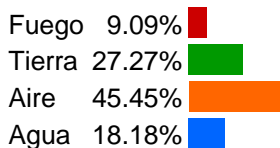

Generalidades

Casas (Placidus)

C 1 (AC)	♍	02°35'10"
C 2	♍	25°22'15"
C 3	♌	23°30'56"
C 4	♍	26°54'54"
C 5	♍	02°17'54"
C 6	♌	04°43'56"
C 7	♌	02°35'10"
C 8	♌	25°22'15"
C 9	♌	23°30'56"
C 10 (MC)	♌	26°54'54"
C 11	♌	02°17'54"
C 12	♌	04°43'56"

Planetas

☉	♌	10°34'53"	10
☾	♋	14°57'47"	6
♀	♌	07°55'14"	10
♀	♌	01°11'12"<u>R</u>	10
♂	♌	28°15'17"	11
♃	♌	01°33'02"	11 » 12
♄	♌	18°45'22"	12
♁	♍	27°46'40"<u>E</u>	2
♂	♍	17°26'03"<u>R</u>	3
♀	♌	05°48'20"<u>E</u>	7

Aspectos

☉	120°	☾	4.38° (S)
☉	0°	♀	2.66° (A)
☉	90°	♀	4.78° (S)
☾	180°	♄	3.79° (A)
☾	90°	♂	2.47° (A)
♀	0°	♀	6.73° (S)
♀	90°	♀	2.11° (S)
♀	60°	♂	2.93° (A)
♀	60°	♃	0.36° (S)
♀	120°	♁	3.41° (A)
♀	90°	♀	4.62° (S)
♂	0°	♃	3.3° (A)
♂	60°	♁	0.48° (S)
♃	60°	♁	3.77° (S)
♄	90°	♂	1.32° (S)