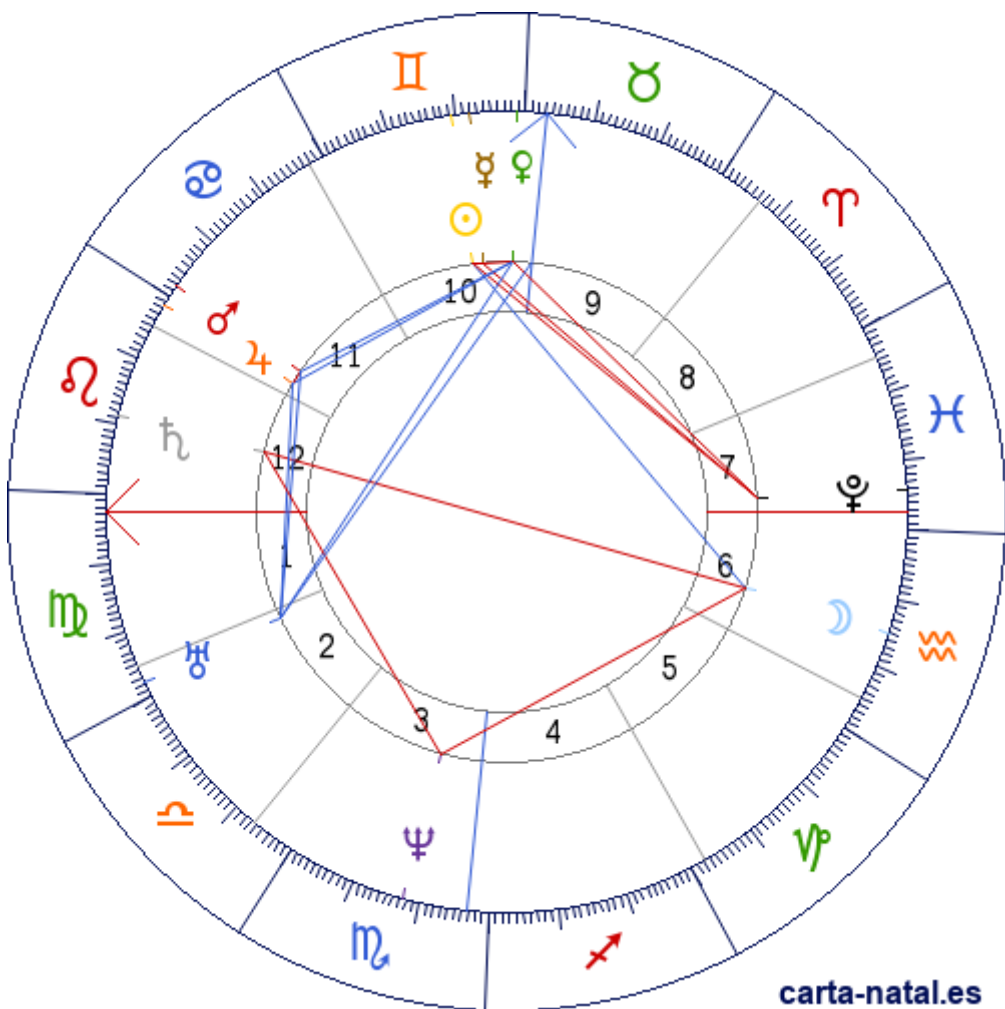

Carta natal

Brigham Young

01/06/1801 11:00:00 (LMT)

01/06/1801 15:51:32 UT

42:47:21N 72:53:06W

Tropical/geocéntrico

Carta eclíptica

Casas: Placidus

ARMC: 54°36'53.9784"

carta-natal.es

Generalidades

Casas (Placidus)

C 1 (AC)	♍	02°35'10"
C 2	♍	25°22'15"
C 3	♌	23°30'56"
C 4	♍	26°54'54"
C 5	♍	02°17'54"
C 6	♌	04°43'56"
C 7	♌	02°35'10"
C 8	♌	25°22'15"
C 9	♌	23°30'56"
C 10 (MC)	♌	26°54'54"
C 11	♌	02°17'54"
C 12	♌	04°43'56"

Planetas

☉	♌	10°34'53"	10
☾	♋	14°57'47"	6
♀	♌	07°55'14"	10
♀	♌	01°11'12" <u>R</u>	10
♂	♌	28°15'17"	11
♃	♌	01°33'02"	11 » 12
♄	♌	18°45'22"	12
♁	♍	27°46'40" <u>E</u>	2
♂	♍	17°26'03" <u>R</u>	3
♀	♌	05°48'20" <u>E</u>	7

Aspectos

☉	120°	☾	4.38° (S)
☉	0°	♀	2.66° (A)
☉	90°	♀	4.78° (S)
☾	180°	♄	3.79° (A)
☾	90°	♂	2.47° (A)
♀	0°	♀	6.73° (S)
♀	90°	♀	2.11° (S)
♀	60°	♂	2.93° (A)
♀	60°	♃	0.36° (S)
♀	120°	♁	3.41° (A)
♀	90°	♀	4.62° (S)
♂	0°	♃	3.3° (A)
♂	60°	♁	0.48° (S)
♃	60°	♁	3.77° (S)
♄	90°	♂	1.32° (S)