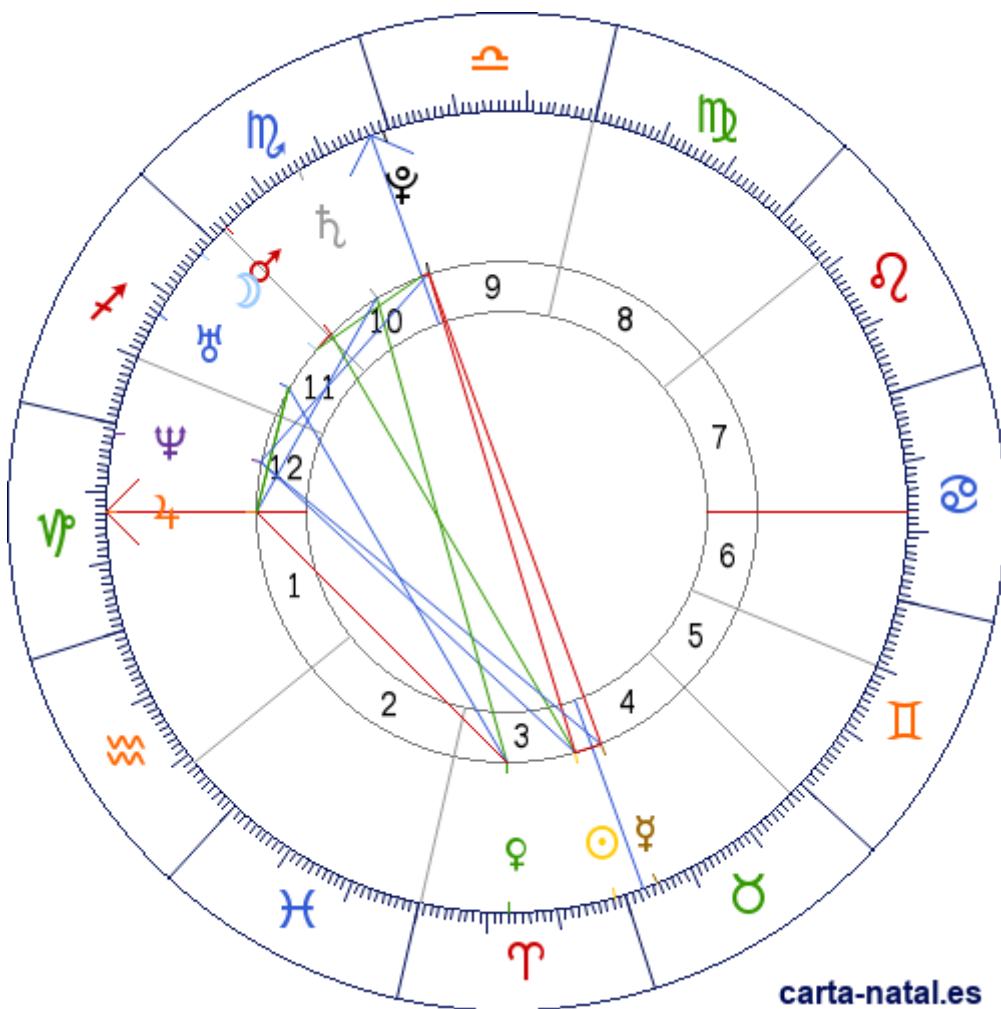

Carta natal

America Ferrera

18/04/1984 00:08:00 (PST)

18/04/1984 08:08:00 UT

34:03:08N 118:14:37W

Tropical/geocéntrico

Carta eclíptica

Casas: Placidus

ARMC: 210°22'49.93788"

carta-natal.es

Generalidades

Fuego 40.91%

Tierra 31.82%

Aire 0%

Agua 27.27%

Cardinal 45.45%

Aspectos

☉	0°	♀	6.24° (A)
☉	150°	♂	1.15° (S)
☉	120°	♃	2.88° (A)
☉	180°	♁	2.34° (A)
☽	0°	♂	5.24° (S)
☽	30°	MC	0.02° (S)
♀	120°	♃	3.35° (A)
♀	180°	♁	3.9° (A)
♀	90°	♃	0.18° (S)
♀	150°	♁	1.26° (A)
♀	120°	♂	0.23° (A)
♀	90°	AC	0.19° (A)
♃	60°	♁	1.44° (A)
♃	30°	♂	0.4° (A)
♃	0°	AC	0.01° (A)