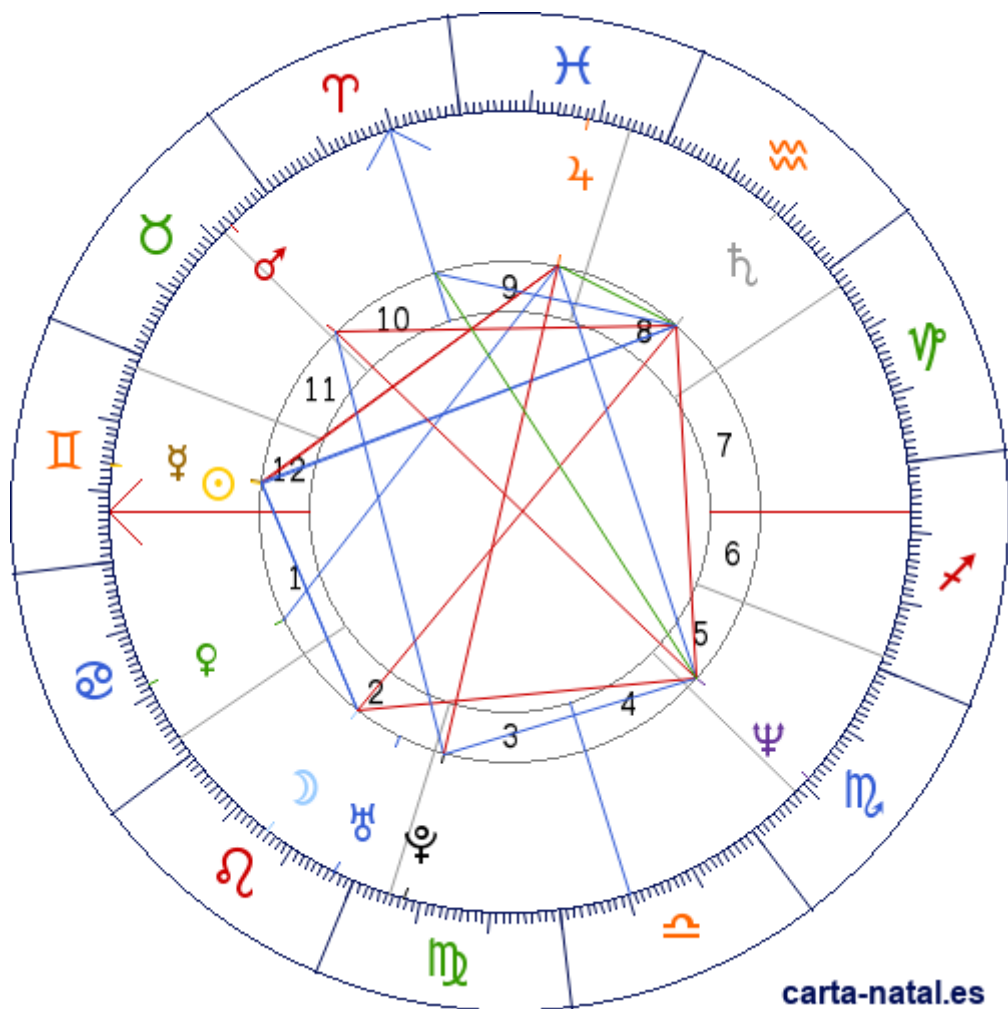

Carta natal

Jerry Brignone

07/06/1962 08:30:00 (/03)
07/06/1962 11:30:00 UT

34:36:47S 58:22:38W

Tropical/geocéntrico
Carta eclíptica
Casas: Placidus

ARMC: 09°30'22.96332"

carta-natal.es

Generalidades

Casas (Placidus)

C 1 (AC)	♊	22°53'18"
C 2	♌	27°22'11"
C 3	♍	05°29'05"
C 4	♎	10°20'38"
C 5	♏	08°29'53"
C 6	♐	01°39'01"
C 7	♐	22°53'18"
C 8	♑	27°22'11"
C 9	♒	05°29'05"
C 10 (MC)	♓	10°20'38"
C 11	♈	08°29'53"
C 12	♉	01°39'01"

Aspectos

☉	60°	☾	0.69° (A)
☉	0°	♀	0.2° (S)
☉	90°	♃	4.53° (S)
☉	120°	♅	5.06° (S)
☾	60°	♀	0.49° (A)
☾	180°	♅	4.37° (S)
☾	90°	♄	4.31° (S)
♀	90°	♃	4.33° (A)
♀	120°	♅	4.86° (A)
♀	120°	♃	6.71° (S)
♁	90°	♅	4.11° (A)
♁	180°	♄	4.17° (A)
♁	120°	♃	0.55° (A)
♃	30°	♅	0.53° (S)
♃	120°	♄	0.47° (S)

♃	180°	♍	4.1° (S)
♅	90°	♋	0.06° (S)
♅	60°	MC	0.83° (A)
♋	60°	♍	3.62° (A)
♋	150°	MC	0.89° (A)