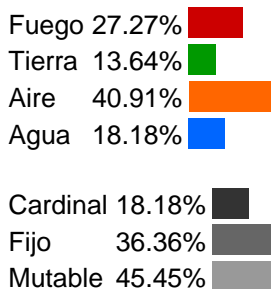

Carta natal

Jerry Brignone

07/06/1962 08:30:00 (/03)
07/06/1962 11:30:00 UT

34:36:47S 58:22:38W

Tropical/geocéntrico
Carta eclíptica
Casas: Placidus

ARMC: 09°30'22.96332"

carta-natal.es

Generalidades

Casas (Placidus)

C 1 (AC)	♊	22°53'18"
C 2	♌	27°22'11"
C 3	♍	05°29'05"
C 4	♎	10°20'38"
C 5	♏	08°29'53"
C 6	♐	01°39'01"
C 7	♐	22°53'18"
C 8	♑	27°22'11"
C 9	♒	05°29'05"
C 10 (MC)	♓	10°20'38"
C 11	♈	08°29'53"
C 12	♉	01°39'01"