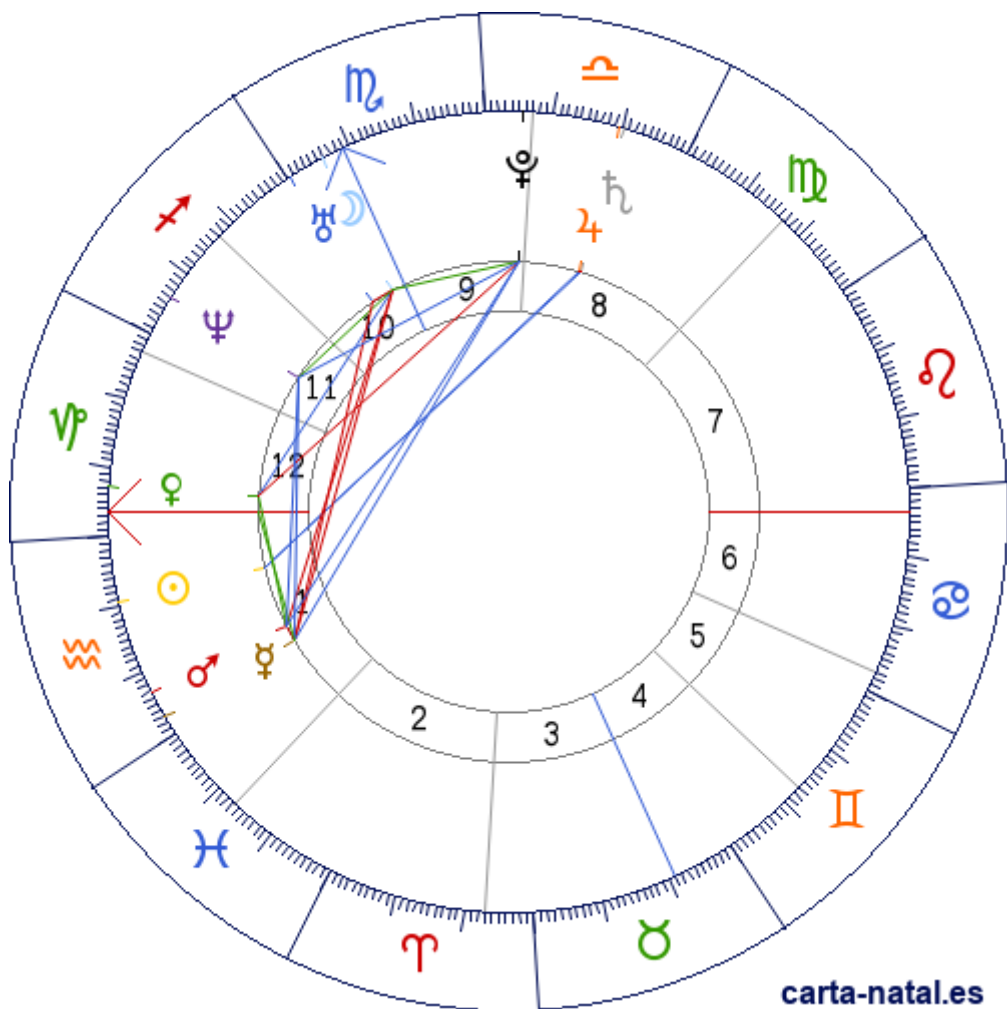

Carta natal

Elijah Wood

29/01/1981 06:46:00 (CST)

29/01/1981 12:46:00 UT

42:00:30N 91:38:39W

Tropical/geocéntrico

Carta eclíptica

Casas: Placidus

ARMC: 228°32'9.80664"

Generalidades

Casas (Placidus)

C 1 (AC)	♋	26°26'21"
C 2	♌	13°14'35"
C 3	♍	22°58'04"
C 4	♎	20°58'08"
C 5	♏	12°44'52"
C 6	♐	02°58'17"
C 7	♑	26°26'21"
C 8	♒	13°14'35"
C 9	♓	22°58'04"
C 10 (MC)	♋	20°58'08"
C 11	♌	12°44'52"
C 12	♍	02°58'17"

Planetas

☉	♋	09°32'13"	1
☽	♋	24°16'43"	10
♃	♋	27°14'19"	1
♅	♋	22°50'10"	12 » 1
♁	♋	23°20'20"	1
♄	♋	10°21'13"E	8
♆	♋	09°40'44"R	8
♇	♋	29°34'36"	10
♁	♋	23°59'49"	11
♈	♋	24°20'35"E	9

Aspectos

☉	120°	♄	0.82° (A)
☉	120°	♆	0.14° (A)
☽	90°	♀	2.96° (A)
☽	60°	♀	1.44° (S)
☽	90°	♂	0.94° (S)
☽	0°	♁	5.3° (A)
☽	30°	♁	0.28° (S)
☽	30°	♁	0.06° (A)
♀	0°	♂	3.9° (S)
♀	90°	♁	2.34° (A)
♀	60°	♁	3.24° (S)
♀	120°	♁	2.9° (S)
♀	30°	AC	0.8° (A)
♀	30°	♂	0.5° (A)
♀	90°	♁	1.51° (A)