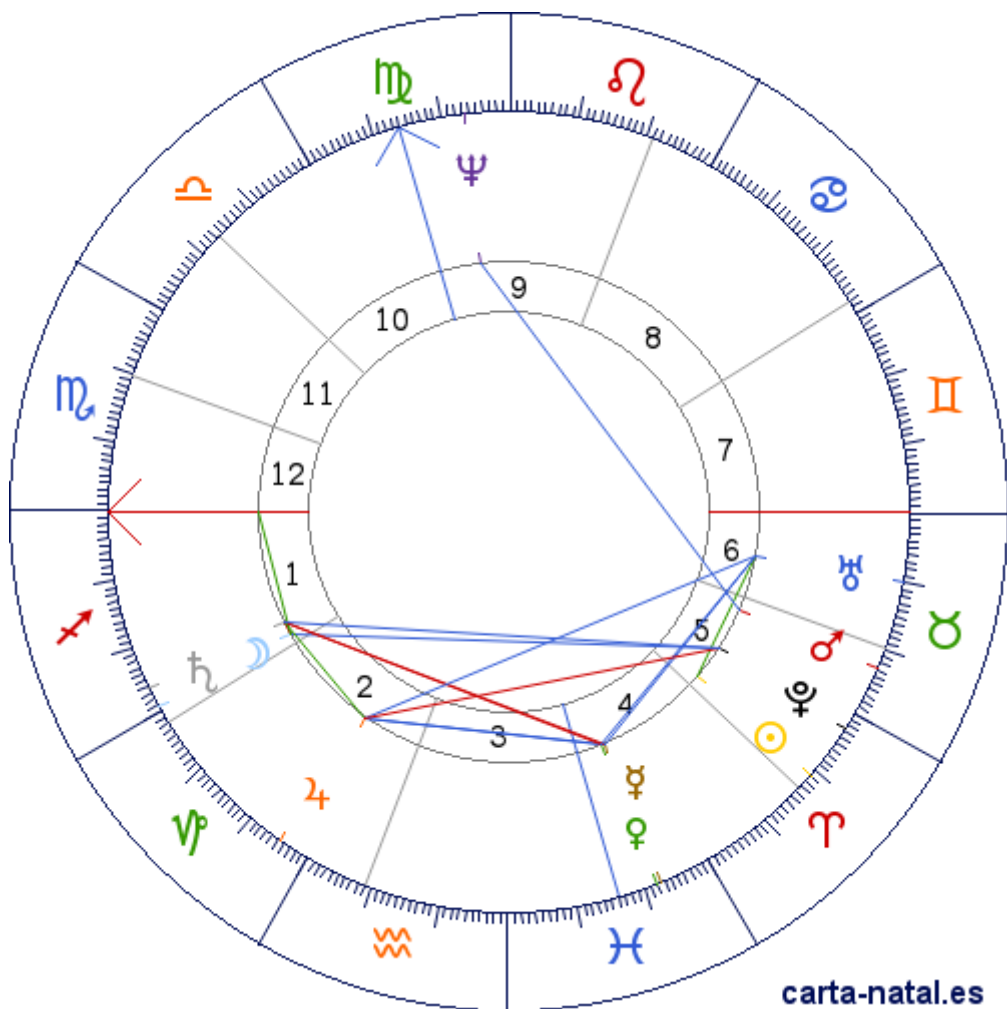

Carta natal

Felipe IV de España

08/04/1605 22:00:00 (LMT)

08/04/1605 22:18:52 UT

41:39:00N 04:43:00W

Tropical/geocéntrico

Carta eclíptica

Casas: Placidus

ARMC: 167°06'53.34048"

Generalidades

Fuego 50%

Tierra 31.82%

Aire 0%

Agua 18.18%

Cardinal 22.73%

Fijo 13.64%

♁ ♀ 27°24'17" 5

Aspectos

☉ 30° ♁ 0.95° (A)

☾ 0° ♁ 3.08° (S)

☾ 120° ♁ 1.86° (S)

☾ 30° AC 0.9° (S)

♁ 0° ♀ 0.57° (S)

♁ 60° ♁ 2.73° (A)

♁ 90° ♁ 2.14° (A)