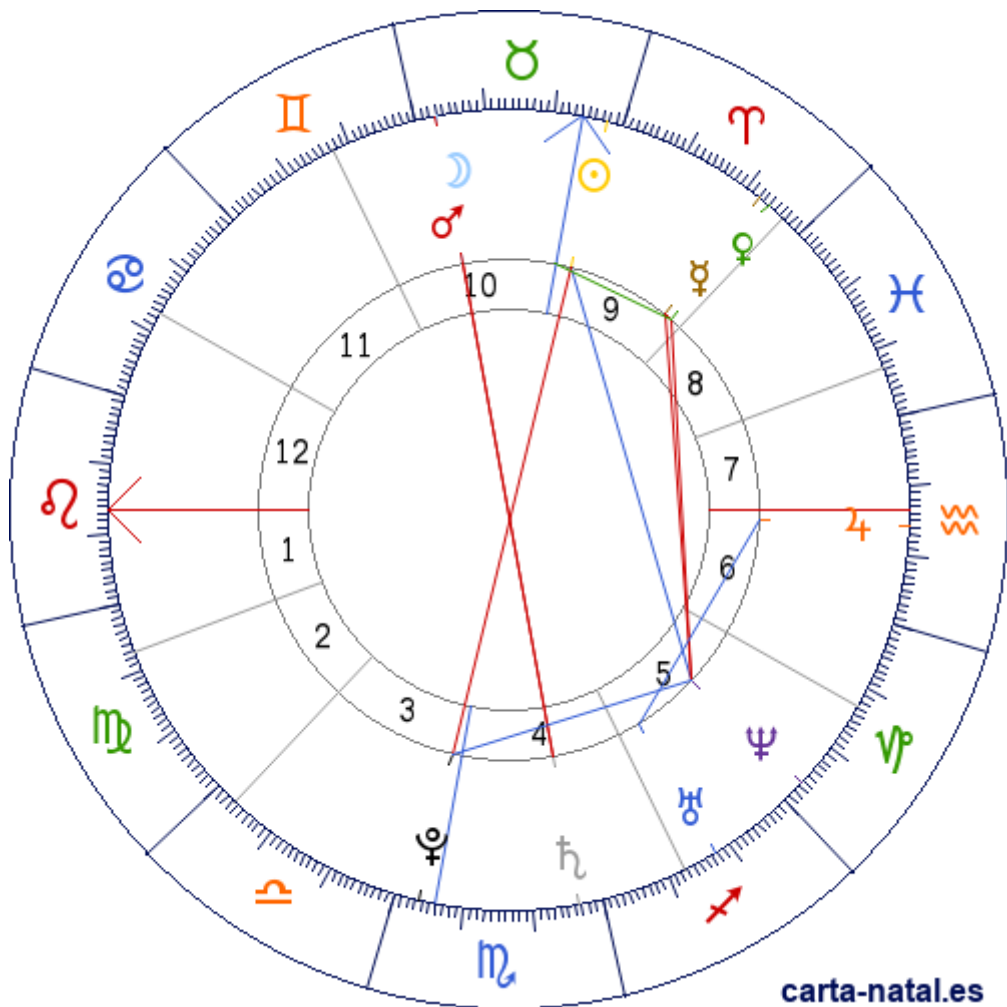

Carta natal

Camille Lacourt

22/04/1985 14:00:00 (CEST)
22/04/1985 12:00:00 UT

43:11:00N 03:00:00E

Tropical/geocéntrico
Carta eclíptica
Casas: Placidus

ARMC: 33°29'15.45648"

carta-natal.es

Generalidades

Casas (Placidus)

C 1 (AC)	♈	16°31'25"
C 2	♉	07°21'43"
C 3	♊	03°20'49"
C 4	♌	05°47'43"
C 5	♍	12°29'57"
C 6	♎	17°10'10"
C 7	♏	16°31'25"
C 8	♐	07°21'43"
C 9	♑	03°20'49"
C 10 (MC)	♈	05°47'43"
C 11	♉	12°29'57"
C 12	♊	17°10'10"

Planetas

☉	♈	02°18'01"	9 » 10
☾	♈	27°00'57"	10
♀	♈	07°52'23"	9
♀	♈	06°07'34"	9
♂	♈	27°17'30"	10
♃	♏	14°07'34"	6 » 7
♄	♌	26°29'32"	4
♅	♌	17°35'44"	5
♆	♎	03°32'07"	5
♁	♌	03°23'29"	3 » 4

Aspectos

☉	120°	♆	1.23° (A)
☉	180°	♁	1.09° (A)
☾	0°	♂	0.28° (A)
☾	180°	♄	0.52° (S)
♀	0°	♀	1.75° (S)
♀	90°	♆	4.34° (S)
♀	90°	♆	2.59° (A)
♀	30°	MC	0.33° (A)
♂	180°	♄	0.8° (S)
♃	60°	♅	3.47° (A)
♆	60°	♁	0.14° (S)