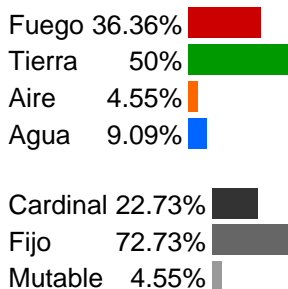

Carta natal

Camille Lacourt

22/04/1985 14:00:00 (CEST)
22/04/1985 12:00:00 UT

43:11:00N 03:00:00E

Tropical/geocéntrico
Carta eclíptica
Casas: Placidus

ARMC: 33°29'15.45648"

carta-natal.es

Generalidades

Casas (Placidus)

C 1 (AC)	♈	16°31'25"
C 2	♉	07°21'43"
C 3	♊	03°20'49"
C 4	♌	05°47'43"
C 5	♍	12°29'57"
C 6	♎	17°10'10"
C 7	♏	16°31'25"
C 8	♐	07°21'43"
C 9	♑	03°20'49"
C 10 (MC)	♈	05°47'43"
C 11	♉	12°29'57"
C 12	♊	17°10'10"

Planetas

☉	♈	02°18'01"	9 » 10
☾	♈	27°00'57"	10
♀	♈	07°52'23"	9
♀	♈	06°07'34"	9
♂	♈	27°17'30"	10
♃	♏	14°07'34"	6 » 7
♄	♌	26°29'32"	4
♅	♌	17°35'44"	5
♆	♎	03°32'07"	5
♁	♌	03°23'29"	3 » 4

Aspectos

☉	120°	♆	1.23° (A)
☉	180°	♁	1.09° (A)
☾	0°	♂	0.28° (A)
☾	180°	♄	0.52° (S)
♀	0°	♀	1.75° (S)
♀	90°	♆	4.34° (S)
♀	90°	♆	2.59° (A)
♀	30°	MC	0.33° (A)
♂	180°	♄	0.8° (S)
♃	60°	♅	3.47° (A)
♆	60°	♁	0.14° (S)