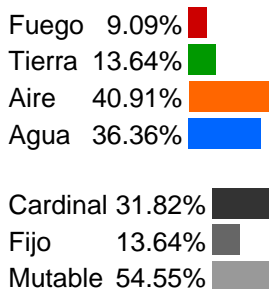

**Carta natal**

**Laurindo Almeida**

02/09/1917 01:15:00 (/03)  
02/09/1917 04:15:00 UT

24:16:53S 47:27:35W

Tropical/geocéntrico  
Carta eclíptica  
Casas: Placidus

ARMC: 357°02'7.92816"

carta-natal.es

Generalidades

**Casas (Placidus)**

C 1 (AC)	♊	17°11'44"
C 2	♌	18°26'11"
C 3	♍	22°31'30"
C 4	♎	26°46'09"
C 5	♏	27°23'45"
C 6	♐	23°34'32"
C 7	♑	17°11'44"
C 8	♒	18°26'11"
C 9	♓	22°31'30"
C 10 (MC)	♈	26°46'09"
C 11	♉	27°23'45"
C 12	♊	23°34'32"