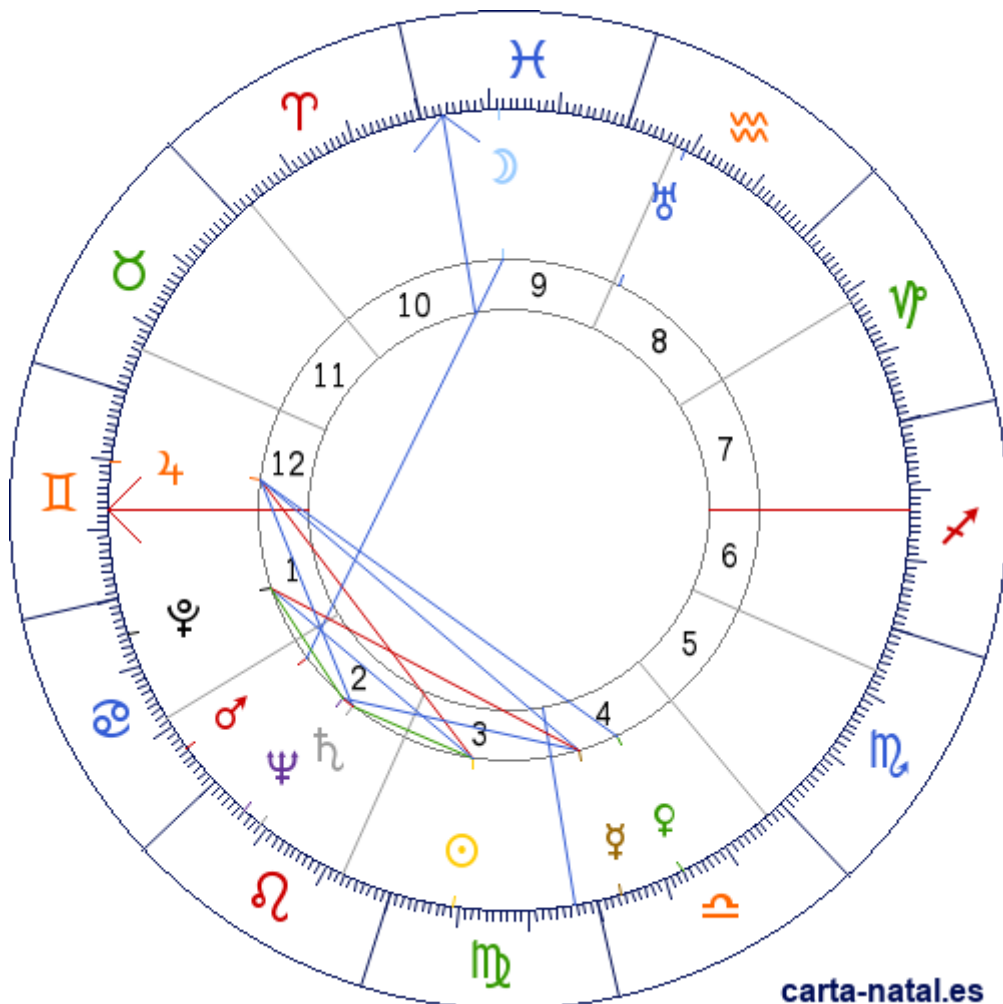

**Carta natal**

**Laurindo Almeida**

02/09/1917 01:15:00 (/03)  
02/09/1917 04:15:00 UT

24:16:53S 47:27:35W

Tropical/geocéntrico  
Carta eclíptica  
Casas: Placidus

ARMC: 357°02'7.92816"

carta-natal.es

Generalidades

**Casas (Placidus)**

C 1 (AC)	♊	17°11'44"
C 2	♌	18°26'11"
C 3	♍	22°31'30"
C 4	♎	26°46'09"
C 5	♏	27°23'45"
C 6	♐	23°34'32"
C 7	♑	17°11'44"
C 8	♒	18°26'11"
C 9	♓	22°31'30"
C 10 (MC)	♈	26°46'09"
C 11	♉	27°23'45"
C 12	♊	23°34'32"

**Planetas**

☉	♎	09°06'43"	3
☾	♈	18°32'20"	9
♀	♏	03°28'26"	4
♀	♏	12°49'44"	4
♂	♌	23°32'09"	2
♃	♊	10°12'36"	12
♃	♍	08°44'37"	2
♃	♎	21°02'16"R	8 » 9
♃	♍	05°52'58"	2
♃	♌	05°18'37"	1

**Aspectos**

☉	90°	♃	1.1° (A)
☉	30°	♃	0.37° (S)
☉	60°	♃	3.8° (S)
☾	120°	♂	5° (A)
♀	120°	♃	6.74° (A)
♀	60°	♃	2.41° (A)
♀	90°	♃	1.84° (A)
♀	120°	♃	2.62° (S)
♃	60°	♃	1.47° (A)
♃	0°	♃	2.86° (S)
♃	30°	♃	0.57° (S)