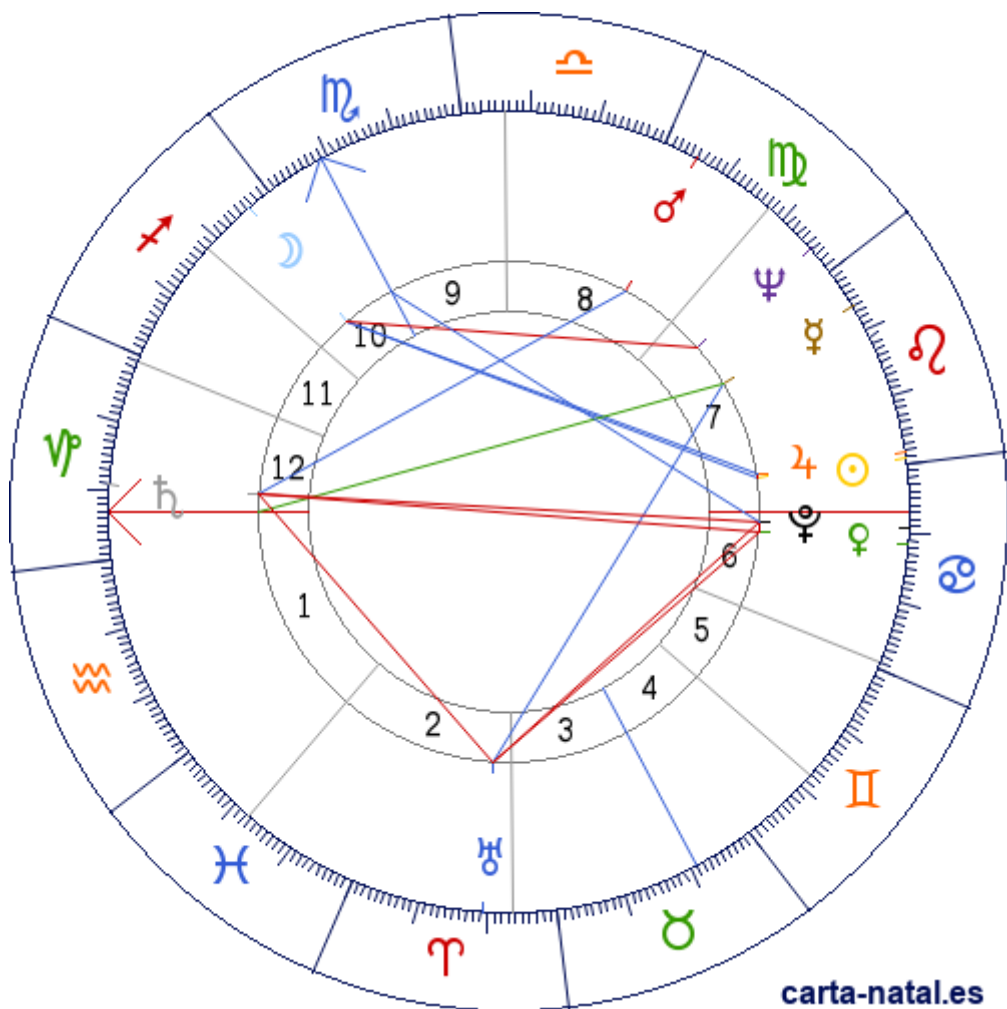

Carta natal

Ermanno Olmi

24/07/1931 19:30:00 (CET)
24/07/1931 18:30:00 UT

45:41:53N 09:40:08E

Tropical/geocéntrico
Carta eclíptica
Casas: Placidus

ARMC: 228°41'0.50568"

carta-natal.es

Generalidades

Casas (Placidus)

C 1 (AC)	♍	23°04'29"
C 2	♉	12°37'50"
C 3	♈	23°37'07"
C 4	♌	21°06'59"
C 5	♊	11°56'15"
C 6	♋	01°00'11"
C 7	♋	23°04'29"
C 8	♌	12°37'50"
C 9	♍	23°37'07"
C 10 (MC)	♍	21°06'59"
C 11	♎	11°56'15"
C 12	♍	01°00'11"

Planetas

☉	♋	00°52'52"	7
☾	♎	03°29'11"	10
♀	♋	23°58'29"	7
♀	♌	18°29'30"	6
♂	♍	25°10'39"	8
♃	♋	01°39'15"	7
♁	♍	19°07'25" <u>R</u>	12 » 1
♁	♈	19°22'43" <u>E</u>	2
♃	♍	04°14'40"	7
♀	♌	20°42'46"	6 » 7

Aspectos

☉	120°	☾	2.61° (S)
☉	0°	♃	0.77° (A)
☾	120°	♃	1.83° (S)
☾	90°	♃	0.76° (A)
♀	120°	♁	4.6° (S)
♀	150°	AC	0.9° (A)
♀	180°	♁	0.63° (A)
♀	90°	♁	0.89° (A)
♀	0°	♀	2.22° (A)
♂	120°	♁	6.05° (S)
♁	90°	♁	0.25° (S)
♁	180°	♀	1.59° (S)
♁	90°	♀	1.33° (S)
♀	120°	MC	0.4° (S)