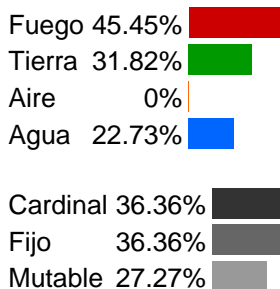

Carta natal

Ermanno Olmi

24/07/1931 19:30:00 (CET)
24/07/1931 18:30:00 UT

45:41:53N 09:40:08E

Tropical/geocéntrico
Carta eclíptica
Casas: Placidus

ARMC: 228°41'0.50568"

carta-natal.es

Generalidades

Casas (Placidus)

C 1 (AC)	♍	23°04'29"
C 2	♉	12°37'50"
C 3	♈	23°37'07"
C 4	♌	21°06'59"
C 5	♊	11°56'15"
C 6	♋	01°00'11"
C 7	♋	23°04'29"
C 8	♌	12°37'50"
C 9	♍	23°37'07"
C 10 (MC)	♍	21°06'59"
C 11	♎	11°56'15"
C 12	♍	01°00'11"