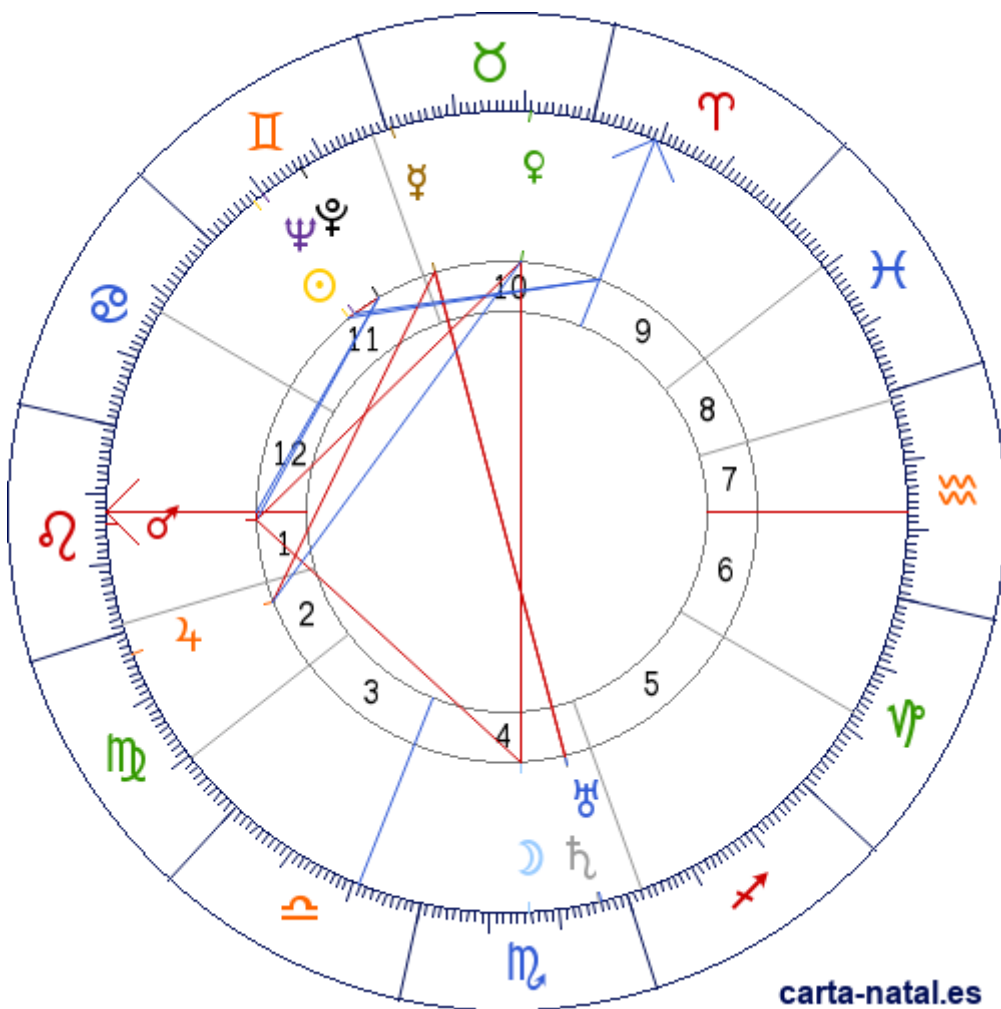

Carta natal

Sir Anthony Eden

12/06/1897 08:00:00 (GMT)

12/06/1897 08:00:00 UT

54:39:11N 01:35:43W

Tropical/geocéntrico

Carta eclíptica

Casas: Placidus

ARMC: 19°18'40.56336"

Generalidades

Fuego 31.82%

Tierra 22.73%

Aire 22.73%

Agua 22.73%

Cardinal 9.09%

Fijo 63.64%