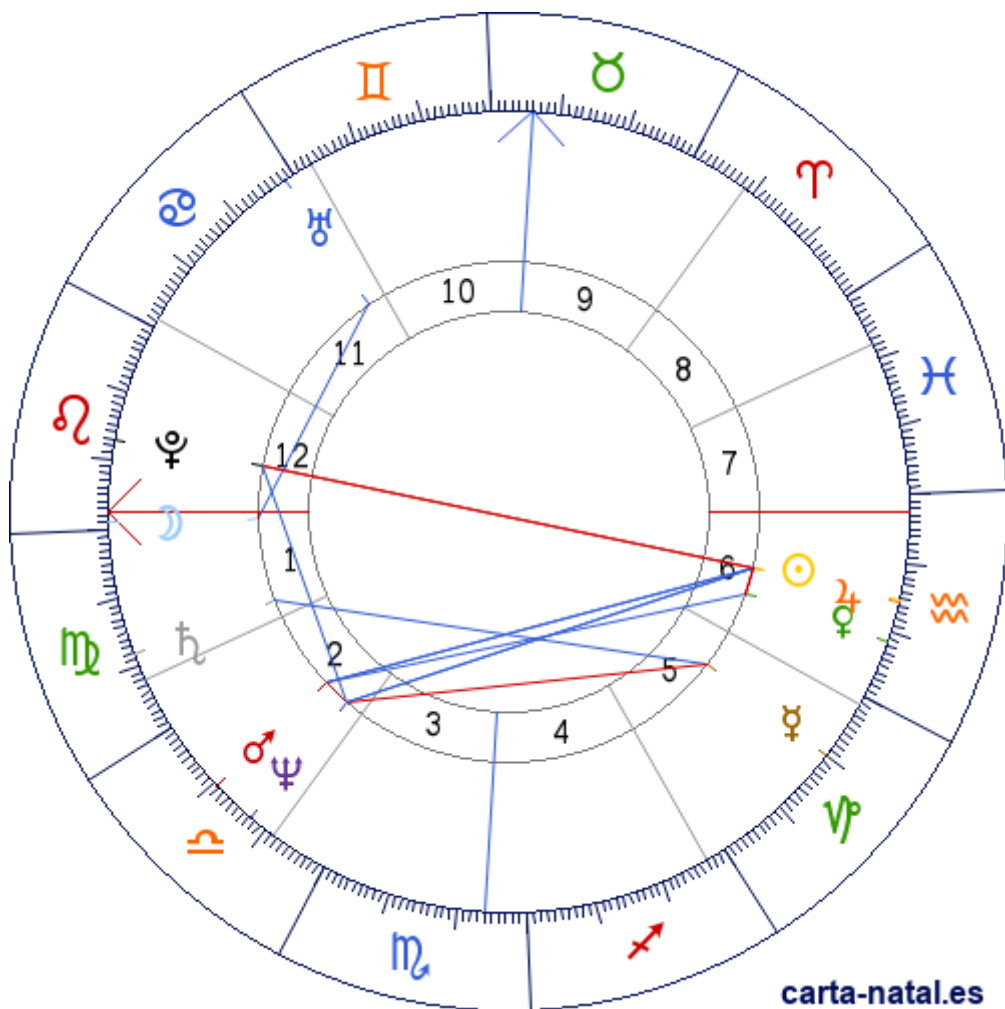

Carta natal

Morgan Fairchild

03/02/1950 18:59:00 (CST)
04/02/1950 00:59:00 UT

32:46:59N 96:48:24W

Tropical/geocéntrico
Carta eclíptica
Casas: Placidus

ARMC: 51°34'15.9582"

carta-natal.es

Generalidades

Casas (Placidus)

Casa	Signo	Coordenadas
C 1 (AC)	♏	27°28'56"
C 2	♏	22°15'34"
C 3	♏	21°23'18"
C 4	♏	23°56'58"
C 5	♏	27°13'13"
C 6	♏	28°41'50"
C 7	♏	27°28'56"
C 8	♏	22°15'34"
C 9	♏	21°23'18"
C 10 (MC)	♏	23°56'58"
C 11	♏	27°13'13"
C 12	♏	28°41'50"

Planetas

Planeta	Signo	Coordenadas	Casa
♁	♏	14°38'48"	6
☾	♏	29°02'49"	1
♀	♏	19°58'38"	5
♀	♏	08°32'10"R	6
♂	♏	10°38'20"	2
♃	♏	14°28'33"	6
♃	♏	18°19'09"R	1 » 2
♃	♏	01°25'43"R	11
♃	♏	17°16'57"R	2
♃	♏	17°03'31"R	12

Aspectos

Planeta 1	Grado	Planeta 2	Grado	Modo
♁	0°	♀	6.11°	(S)
♁	120°	♂	4.01°	(S)
♁	0°	♃	0.17°	(S)
♁	120°	♃	2.64°	(A)
♁	180°	♃	2.41°	(A)
☾	60°	♃	2.38°	(A)
☾	0°	AC	1.56°	(A)
♀	120°	♃	1.66°	(S)
♀	90°	♃	2.69°	(S)
♀	120°	♂	2.1°	(S)
♀	0°	♃	5.94°	(S)
♂	120°	♃	3.84°	(S)
♂	0°	♃	6.64°	(A)
♃	120°	♃	2.81°	(A)
♃	180°	♃	2.58°	(A)