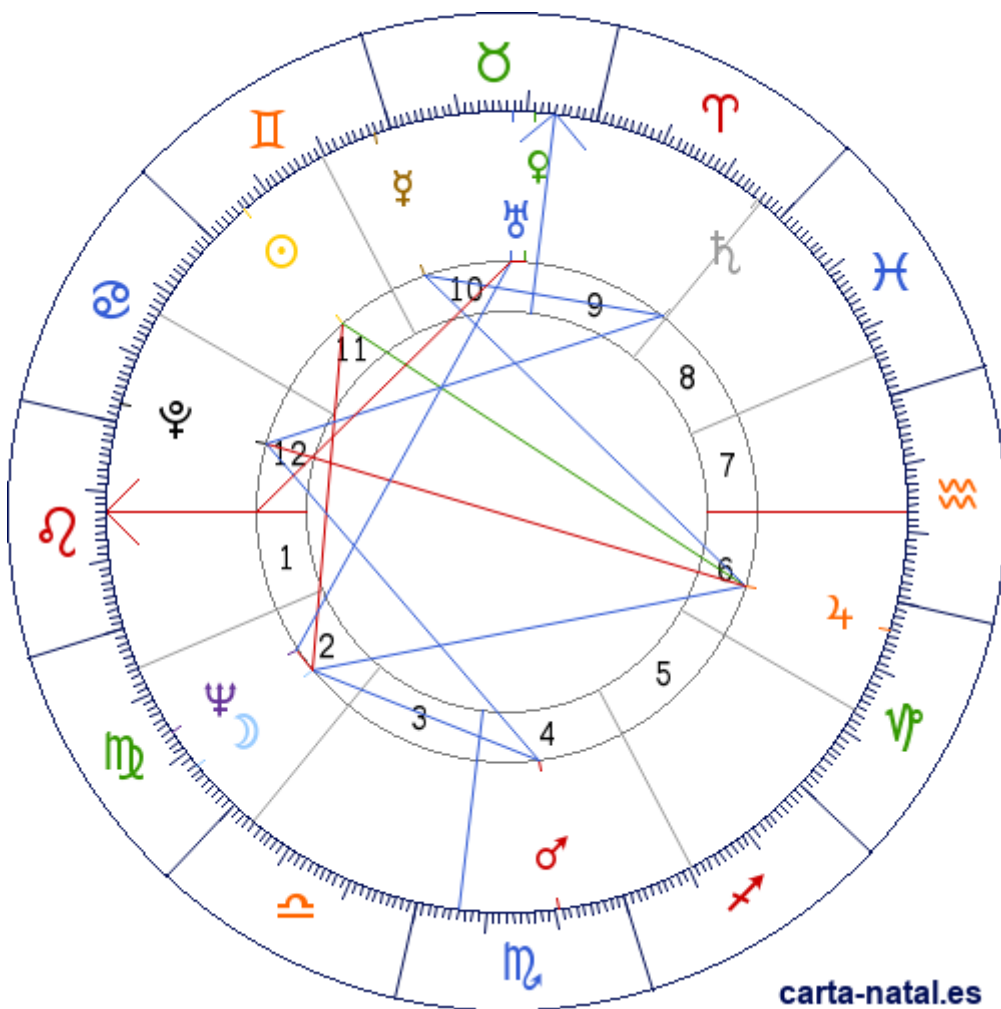

Carta natal

Waylon Jennings

15/06/1937 10:30:00 (CDT)  
15/06/1937 15:30:00 UT

33:55:02N 102:19:30W

Tropical/geocéntrico  
Carta eclíptica  
Casas: Placidus

ARMC: 33°40'11.2782"

Generalidades

Casas (Placidus)

C 1 (AC)	♈	13°00'13"
C 2	♊	06°05'53"
C 3	♋	03°38'42"
C 4	♌	05°59'02"
C 5	♍	10°32'14"
C 6	♎	13°26'18"
C 7	♏	13°00'13"
C 8	♐	06°05'53"
C 9	♑	03°38'42"
C 10 (MC)	♊	05°59'02"
C 11	♋	10°32'14"
C 12	♌	13°26'18"

Planetas

☉	♊	24°05'16"	11
☾	♊	22°22'05"	2
☿	♊	02°21'03"	10
♀	♊	08°56'55"	10
♂	♌	20°29'15" <u>R</u>	4
♃	♍	25°50'48" <u>R</u>	6
♅	♎	04°18'18"	9
♆	♏	12°04'07"	10
♇	♐	16°16'11"	2
♁	♓	27°22'10"	12

Aspectos

☉	90°	☾	1.72° (A)
☉	150°	♃	1.76° (A)
☾	60°	♂	1.88° (S)
☾	120°	♃	3.48° (A)
☾	0°	♅	6.1° (S)
♀	120°	♃	6.5° (S)
♀	60°	♅	1.95° (A)
♀	0°	♆	3.12° (A)
♂	120°	♀	6.88° (S)
♃	180°	♀	1.52° (S)
♅	120°	♀	6.94° (S)
♆	120°	♅	4.2° (A)
♆	90°	AC	0.93° (S)