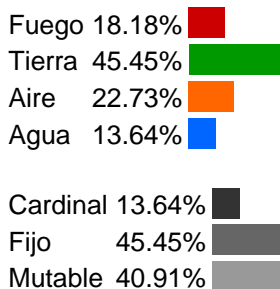

Carta natal

Waylon Jennings

15/06/1937 10:30:00 (CDT)  
15/06/1937 15:30:00 UT

33:55:02N 102:19:30W

Tropical/geocéntrico  
Carta eclíptica  
Casas: Placidus

ARMC: 33°40'11.2782"

Generalidades

Casas (Placidus)

C 1 (AC)	♈	13°00'13"
C 2	♊	06°05'53"
C 3	♋	03°38'42"
C 4	♌	05°59'02"
C 5	♍	10°32'14"
C 6	♎	13°26'18"
C 7	♏	13°00'13"
C 8	♐	06°05'53"
C 9	♑	03°38'42"
C 10 (MC)	♊	05°59'02"
C 11	♋	10°32'14"
C 12	♌	13°26'18"

Planetas

☉	♊	24°05'16"	11
☾	♊	22°22'05"	2
☿	♊	02°21'03"	10
♀	♊	08°56'55"	10
♂	♌	20°29'15" <u>R</u>	4
♃	♍	25°50'48" <u>R</u>	6
♅	♎	04°18'18"	9
♆	♏	12°04'07"	10
♇	♐	16°16'11"	2
♁	♓	27°22'10"	12

Aspectos

☉	90°	☾	1.72° (A)
☉	150°	♃	1.76° (A)
☾	60°	♂	1.88° (S)
☾	120°	♃	3.48° (A)
☾	0°	♅	6.1° (S)
♀	120°	♃	6.5° (S)
♀	60°	♅	1.95° (A)
♀	0°	♆	3.12° (A)
♂	120°	♀	6.88° (S)
♃	180°	♀	1.52° (S)
♅	120°	♀	6.94° (S)
♆	120°	♅	4.2° (A)
♆	90°	AC	0.93° (S)