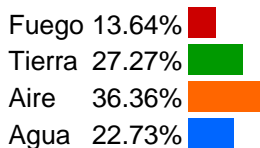

Carta natal

Gonzalo Gutiérrez Reinel

10/05/1955 23:00:00 (/05)
11/05/1955 04:00:00 UT

12:02:35S 77:01:42W

Tropical/geocéntrico
Carta eclíptica
Casas: Placidus

ARMC: 211°08'31.50528"

carta-natal.es

Generalidades

Casas (Placidus)

C 1 (AC)	♌	03°09'57"
C 2	♉	00°42'06"
C 3	♈	01°12'27"
C 4	♊	03°22'10"
C 5	♈	04°40'29"
C 6	♋	04°17'08"
C 7	♌	03°09'57"
C 8	♍	00°42'06"
C 9	♎	01°12'27"
C 10 (MC)	♏	03°22'10"
C 11	♐	04°40'29"
C 12	♑	04°17'08"