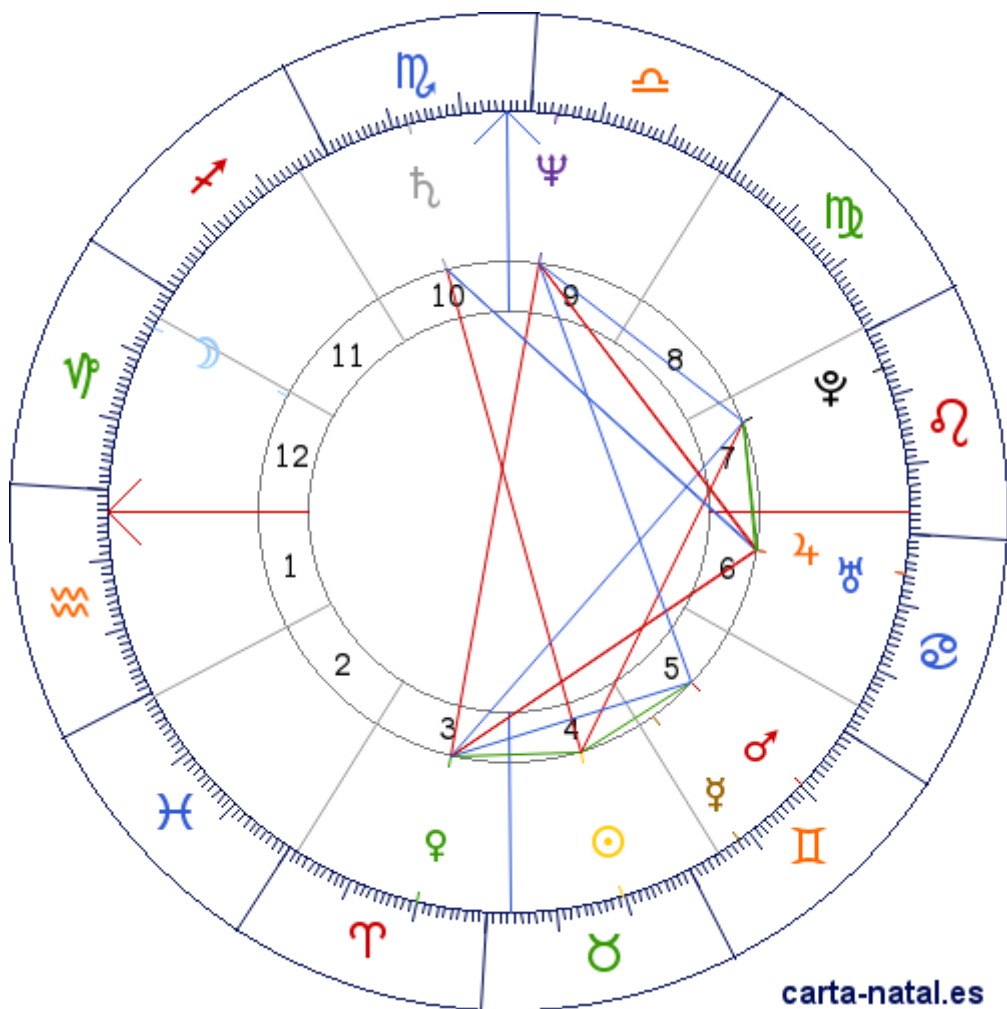

Carta natal

Gonzalo Gutiérrez Reinel

10/05/1955 23:00:00 (/05)
11/05/1955 04:00:00 UT

12:02:35S 77:01:42W

Tropical/geocéntrico
Carta eclíptica
Casas: Placidus

ARMC: 211°08'31.50528"

carta-natal.es

Generalidades

Casas (Placidus)

C 1 (AC)	♌	03°09'57"
C 2	♉	00°42'06"
C 3	♈	01°12'27"
C 4	♊	03°22'10"
C 5	♈	04°40'29"
C 6	♋	04°17'08"
C 7	♌	03°09'57"
C 8	♍	00°42'06"
C 9	♎	01°12'27"
C 10 (MC)	♏	03°22'10"
C 11	♐	04°40'29"
C 12	♑	04°17'08"

Planetas

☉	♉	19°42'05"	4
☾	♋	05°45'58"	12
♀	♈	08°11'44"	5
♀	♈	19°52'15"	3
♂	♈	20°12'40"	5
♃	♋	24°18'52"	6
♁	♏	17°44'03" <u>R</u>	10
♁	♋	24°16'47"	6
♄	♎	26°15'23" <u>R</u>	9
♅	♌	24°18'18" <u>E</u>	7

Aspectos

☉	30°	♀	0.17° (S)
☉	30°	♂	0.51° (A)
☉	180°	♁	1.97° (S)
☉	90°	♀	4.6° (A)
♀	60°	♂	0.34° (A)
♀	90°	♃	4.44° (A)
♀	90°	♁	4.41° (A)
♀	180°	♄	6.39° (A)
♀	120°	♀	4.43° (A)
♂	120°	♄	6.05° (A)
♃	120°	♁	6.58° (S)
♃	0°	♁	0.03° (S)
♃	90°	♄	1.94° (A)
♃	30°	♀	0.01° (S)
♁	120°	♁	6.55° (S)