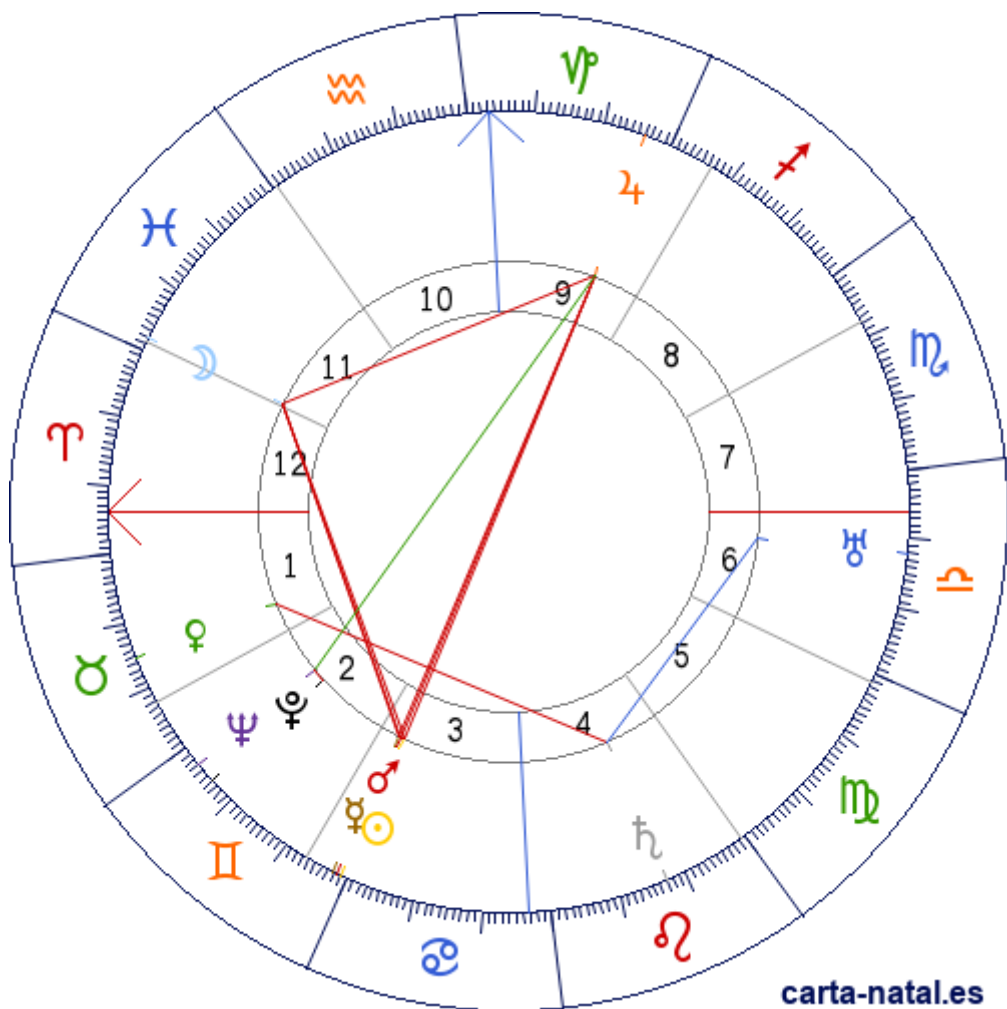

Carta natal

Álvaro Yunque

20/06/1889 02:00:00 (LMT)

20/06/1889 05:51:48 UT

34:55:53S 57:56:56W

Tropical/geocéntrico

Carta eclíptica

Casas: Placidus

ARMC: 298°38'10.27176"

carta-natal.es

Generalidades

Casas (Placidus)

C 1 (AC)	♈	23°52'03"
C 2	♌	22°08'31"
C 3	♍	23°23'37"
C 4	♎	26°36'27"
C 5	♏	29°17'30"
C 6	♐	28°45'48"
C 7	♑	23°52'03"
C 8	♒	22°08'31"
C 9	♓	23°23'37"
C 10 (MC)	♈	26°36'27"
C 11	♌	29°17'30"
C 12	♍	28°45'48"

Planetas

☉	♍	29°02'02"	3
☾	♎	28°10'03"	11 » 12
☿	♍	27°50'03" <u>R</u>	3
♀	♌	15°13'30"	1
♂	♍	28°25'43"	3
♃	♈	03°58'20" <u>R</u>	9
♅	♏	17°03'21"	4
♁	♑	17°52'45" <u>E</u>	6
♆	♍	03°02'12"	2
♇	♍	05°59'21"	2

Aspectos

☉	90°	☾	0.87° (A)
☉	0°	♀	1.2° (S)
☉	0°	♂	0.61° (S)
☉	180°	♃	4.94° (A)
☾	90°	♀	0.33° (S)
☾	90°	♂	0.26° (A)
☾	90°	♃	5.8° (A)
♀	0°	♂	0.59° (S)
♀	180°	♃	6.14° (S)
♀	90°	♅	1.83° (A)
♂	180°	♃	5.54° (A)
♃	150°	♆	0.94° (A)
♅	60°	♁	0.82° (A)
♆	0°	♇	2.95° (A)