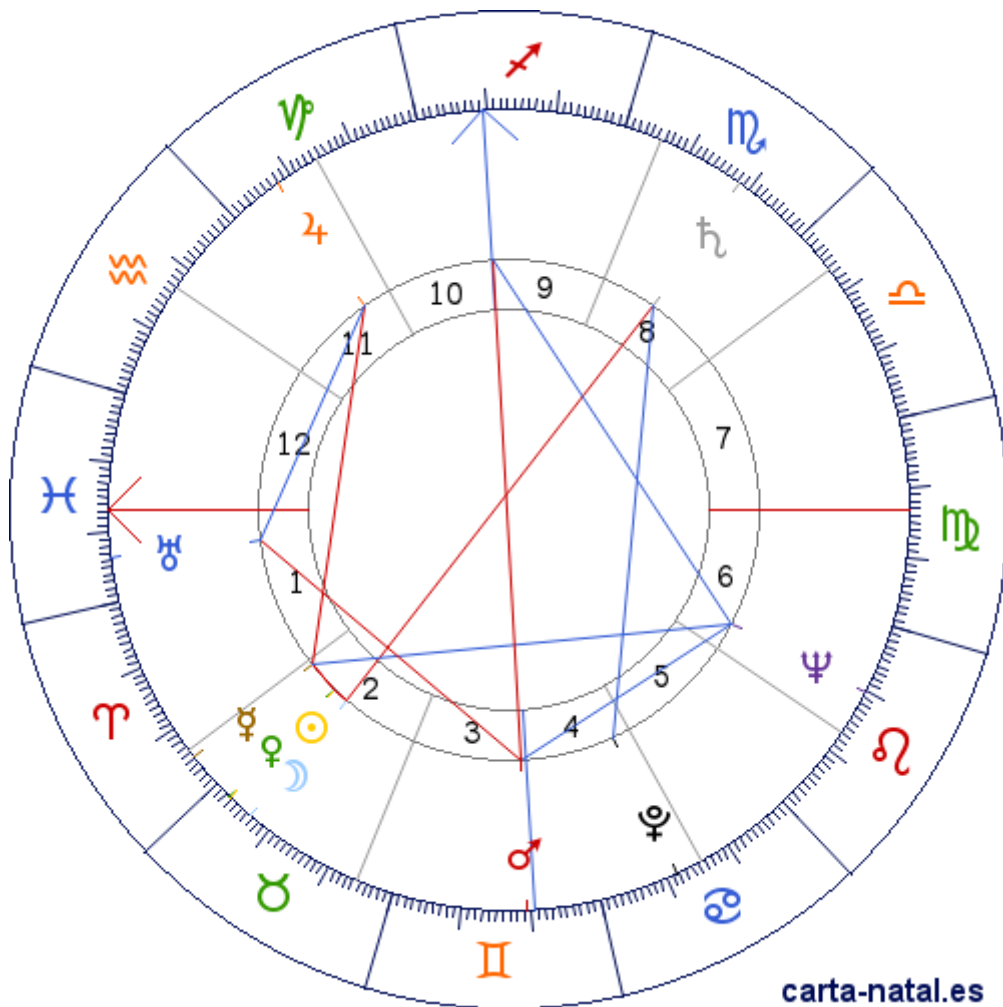

**Carta natal**

**Jorge Eugenio Ortiz Gallegos**

23/04/1925 03:00:00 (MST)  
23/04/1925 10:00:00 UT

19:42:03N 101:11:04W

Tropical/geocéntrico  
Carta eclíptica  
Casas: Placidus

ARMC: 259°44'41.2818"

carta-natal.es