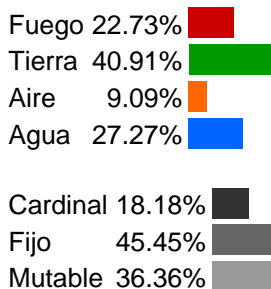

**Carta natal**

**Jorge Eugenio Ortiz Gallegos**

23/04/1925 03:00:00 (MST)  
23/04/1925 10:00:00 UT

19:42:03N 101:11:04W

Tropical/geocéntrico  
Carta eclíptica  
Casas: Placidus

ARMC: 259°44'41.2818"

carta-natal.es

Generalidades

**Casas (Placidus)**

C 1 (AC)	♈	16°49'15"
C 2	♈	23°43'52"
C 3	♈	24°27'24"
C 4	♈	20°34'33"
C 5	♈	15°34'18"
C 6	♈	13°07'03"
C 7	♈	16°49'15"
C 8	♈	23°43'52"
C 9	♈	24°27'24"
C 10 (MC)	♈	20°34'33"
C 11	♈	15°34'18"
C 12	♈	13°07'03"