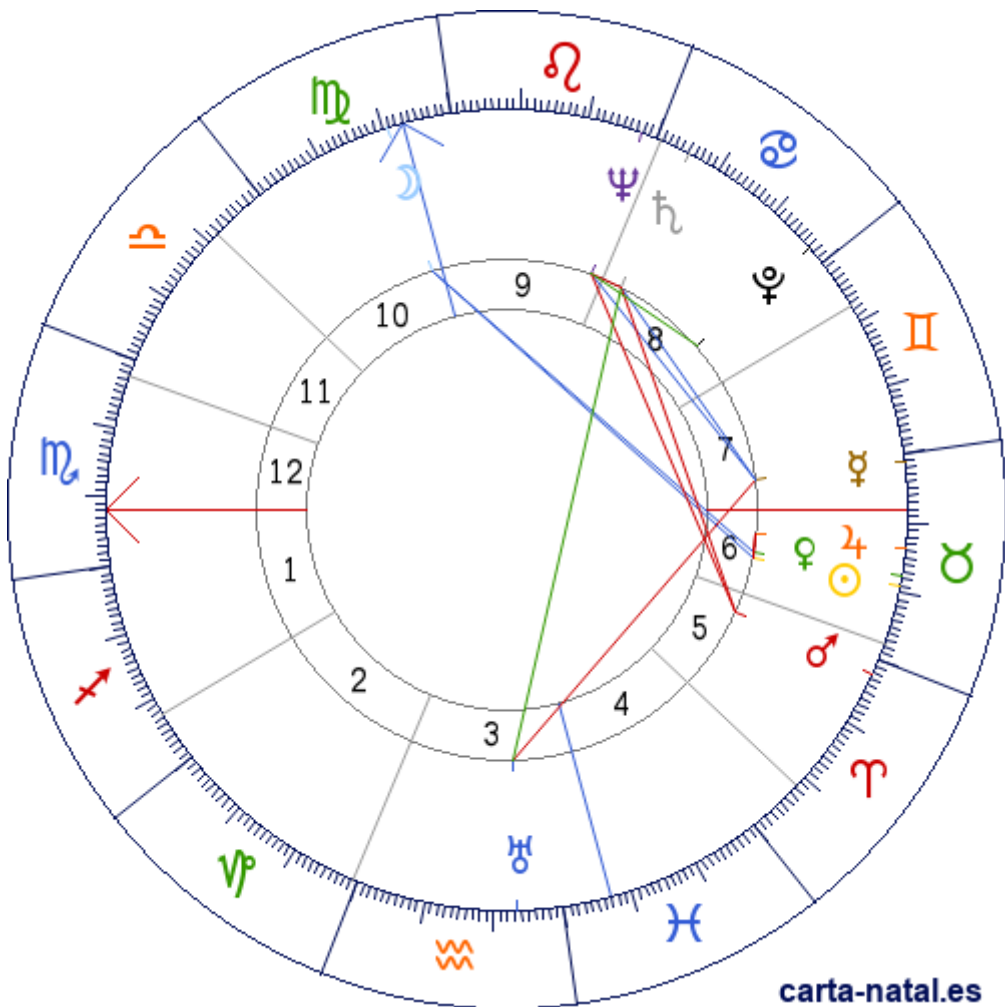

**Carta natal**

**Danielle Darrieux**

01/05/1917 21:00:00 (WEST)  
01/05/1917 20:00:00 UT

44:50:26N 00:34:50W

Tropical/geocéntrico  
Carta eclíptica  
Casas: Placidus

ARMC: 158°35'26.63844"

carta-natal.es

Generalidades

**Casas (Placidus)**

C 1 (AC)	♌	21°52'33"
C 2	♈	22°25'00"
C 3	♎	29°14'12"
C 4	♊	06°51'32"
C 5	♋	08°10'50"
C 6	♏	02°25'17"
C 7	♏	21°52'33"
C 8	♌	22°25'00"
C 9	♎	29°14'12"
C 10 (MC)	♌	06°51'32"
C 11	♈	08°10'50"
C 12	♌	02°25'17"

**Planetas**

☉	♋	10°51'09"	6
☾	♌	09°17'32"	10
♀	♋	28°51'05"	7
♀	♋	12°16'59"	6
♂	♋	27°40'27"	5
♃	♋	16°25'52"	6
♃	♎	24°51'28"	8
♃	♎	23°24'52"	3
♃	♏	02°11'05"	9
♃	♎	02°43'09"	8

**Aspectos**

☉	120°	☾	1.56° (A)
☉	0°	♀	1.43° (S)
☉	0°	♃	5.58° (A)
☾	120°	♀	2.99° (A)
♀	60°	♃	3.99° (S)
♀	90°	♃	5.44° (S)
♀	60°	♃	3.33° (A)
♀	0°	♃	4.15° (A)
♂	90°	♃	2.82° (S)
♂	90°	♃	4.51° (A)
♃	150°	♃	1.44° (S)
♃	0°	♃	7.33° (A)
♃	30°	♃	0.53° (S)