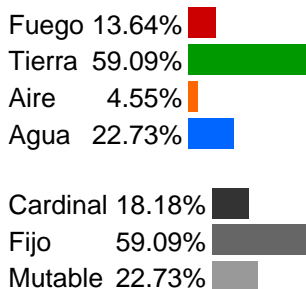

**Carta natal**

**Danielle Darrieux**

01/05/1917 21:00:00 (WEST)  
01/05/1917 20:00:00 UT

44:50:26N 00:34:50W

Tropical/geocéntrico  
Carta eclíptica  
Casas: Placidus

ARMC: 158°35'26.63844"

carta-natal.es

Generalidades

**Casas (Placidus)**

C 1 (AC)	♌	21°52'33"
C 2	♈	22°25'00"
C 3	♎	29°14'12"
C 4	♊	06°51'32"
C 5	♋	08°10'50"
C 6	♏	02°25'17"
C 7	♏	21°52'33"
C 8	♌	22°25'00"
C 9	♎	29°14'12"
C 10 (MC)	♌	06°51'32"
C 11	♈	08°10'50"
C 12	♌	02°25'17"

**Planetas**

☉	♋	10°51'09"	6
☾	♌	09°17'32"	10
♀	♋	28°51'05"	7
♀	♋	12°16'59"	6
♂	♋	27°40'27"	5
♃	♋	16°25'52"	6
♃	♎	24°51'28"	8
♃	♎	23°24'52"	3
♃	♏	02°11'05"	9
♃	♎	02°43'09"	8

**Aspectos**

☉	120°	☾	1.56° (A)
☉	0°	♀	1.43° (S)
☉	0°	♃	5.58° (A)
☾	120°	♀	2.99° (A)
♀	60°	♃	3.99° (S)
♀	90°	♃	5.44° (S)
♀	60°	♃	3.33° (A)
♀	0°	♃	4.15° (A)
♂	90°	♃	2.82° (S)
♂	90°	♃	4.51° (A)
♃	150°	♃	1.44° (S)
♃	0°	♃	7.33° (A)
♃	30°	♃	0.53° (S)