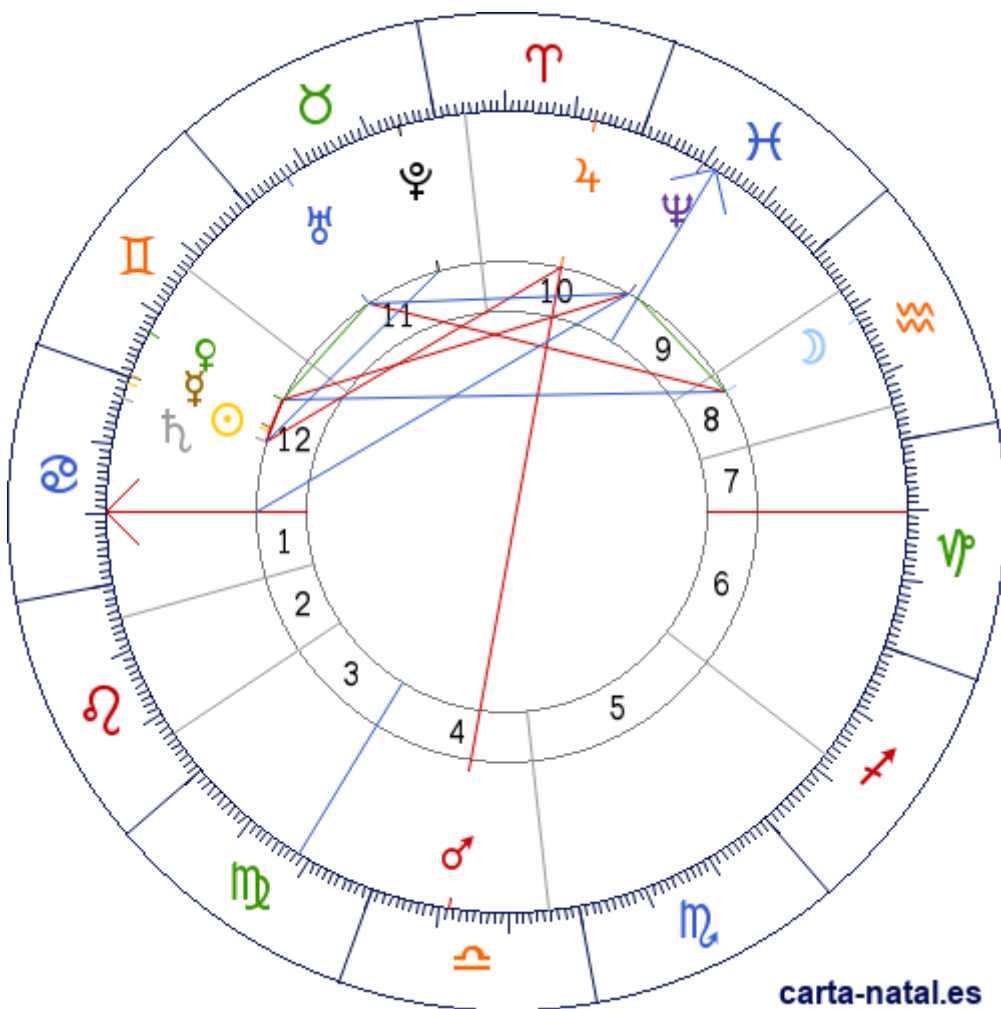

Carta natal

H. Rider Haggard

22/06/1856 05:10:00 (GMT)

22/06/1856 05:10:00 UT

52:37:40N 01:17:54E

Tropical/geocéntrico

Carta eclíptica

Casas: Placidus

ARMC: 349°22'17.54868"

carta-natal.es

Generalidades

Casas (Placidus)

C 1 (AC)	♈	19°42'24"
C 2	♉	04°56'09"
C 3	♊	23°16'24"
C 4	♌	18°26'19"
C 5	♍	25°39'55"
C 6	♎	12°30'34"
C 7	♏	19°42'24"
C 8	♐	04°56'09"
C 9	♑	23°16'24"
C 10 (MC)	♒	18°26'19"
C 11	♓	25°39'55"
C 12	♈	12°30'34"

Planetas

☉	♈	00°53'48"	12
☾	♏	18°33'39"	8
☿	♊	29°52'14"R	12
♀	♊	23°03'18"	12
♂	♍	11°20'17"	4
♃	♈	07°02'59"	10
♄	♈	03°15'28"	12
♅	♊	23°09'11"	11
♆	♏	20°26'35"E	10
♇	♊	05°20'10"	11

Aspectos

☉	0°	♀	1.03° (S)
☉	0°	♀	7.84° (A)
☉	0°	♄	2.36° (A)
☾	120°	♀	4.49° (A)
☾	90°	♃	4.59° (A)
☾	30°	MC	0.12° (A)
♀	0°	♀	6.82° (A)
♀	0°	♄	3.39° (S)
♀	30°	♃	0.1° (A)
♀	90°	♆	2.61° (S)
♂	180°	♃	4.29° (S)
♃	90°	♄	3.79° (A)
♄	60°	♀	2.08° (A)
♃	60°	♆	2.71° (S)
♆	120°	AC	0.74° (A)