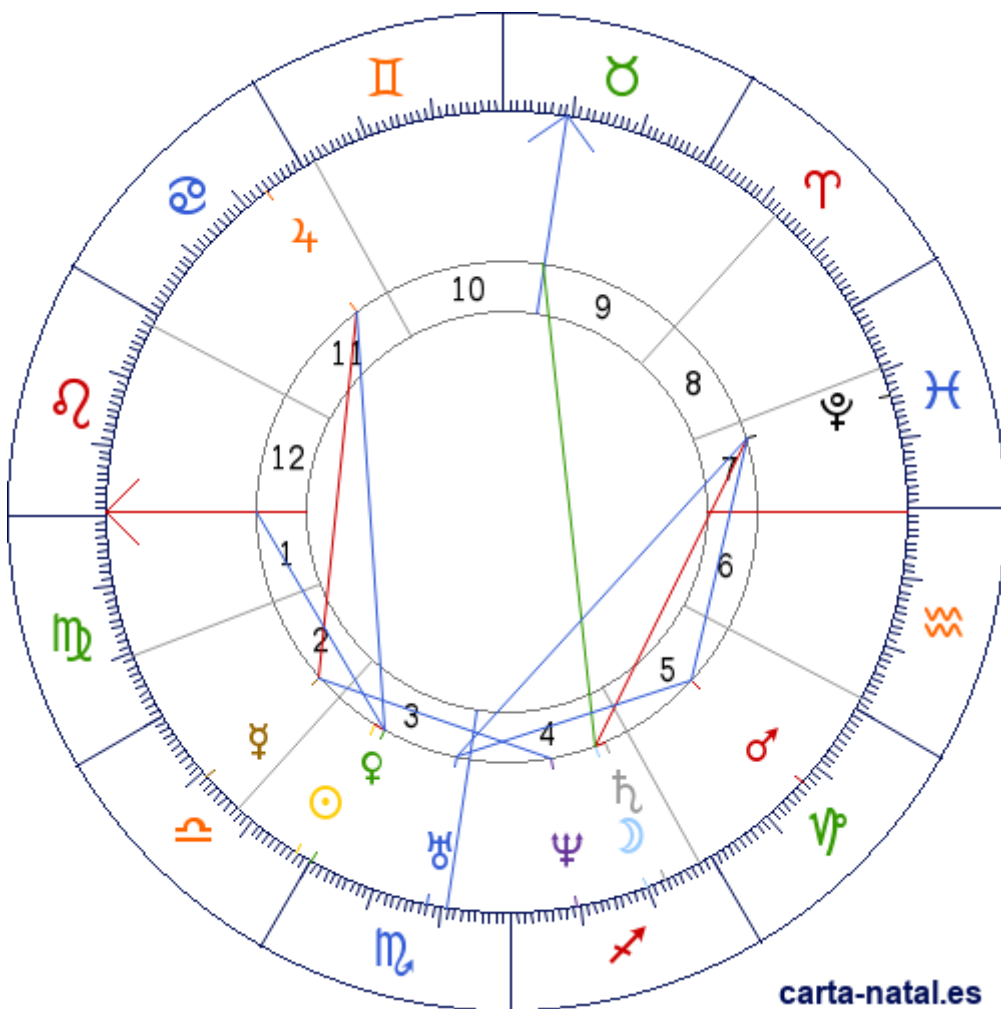

**Carta natal**

**Franz Liszt**

22/10/1811 01:16:00 (LMT)

22/10/1811 00:09:52 UT

47:34:00N 16:32:00E

Tropical/geocéntrico

Carta eclíptica

Casas: Placidus

ARMC: 48°30'36.46836"

Generalidades

Fuego 36.36%

Tierra 18.18%

Aire 22.73%

Agua 22.73%

Cardinal 36.36%

Fijo 36.36%

**Planetas**

☉	♋	27°42'27"	3
☽	♌	19°59'19"	4
♀	♋	10°54'23"	2
♁	♋	00°14'21"	3
♂	♌	16°59'25"	5
♃	♋	06°15'07" <u>E</u>	11
♅	♋	17°51'05"	3 » 4
♆	♋	09°25'27"	4
♇	♋	16°27'06" <u>R</u>	7

**Aspectos**

☉	0°	♀	2.53° (S)
☽	0°	♃	2.6° (A)
☽	90°	♀	3.54° (S)
☽	150°	MC	0.96° (S)
♀	90°	♃	4.65° (S)
♀	60°	♅	1.48° (S)
♀	120°	♃	6.01° (A)
♀	60°	AC	0.78° (A)
♂	60°	♅	0.86° (A)
♂	60°	♀	0.54° (S)
♅	120°	♀	1.4° (S)