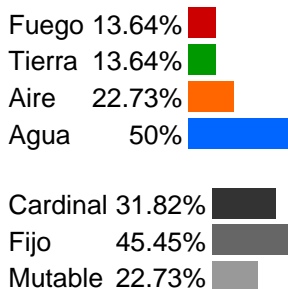

Carta natal

Christiaan Neethling Barnard

08/11/1922 20:00:00 (SAST)
08/11/1922 18:00:00 UT

32:21:24S 22:34:59E

Tropical/geocéntrico
Carta eclíptica
Casas: Placidus

ARMC: 339°43'5.44188"

carta-natal.es

Generalidades

Casas (Placidus)

C 1 (AC)	♌	28°42'33"
C 2	♈	29°09'45"
C 3	♎	03°06'28"
C 4	♍	08°03'36"
C 5	♏	09°41'33"
C 6	♎	06°10'06"
C 7	♎	28°42'33"
C 8	♈	29°09'45"
C 9	♏	03°06'28"
C 10 (MC)	♈	08°03'36"
C 11	♌	09°41'33"
C 12	♌	06°10'06"

Planetas

☉	♌	15°33'15"	6
☾	♋	01°24'30"	2
♀	♋	29°42'58"	5
♀	♈	09°29'51"R	7
♂	♏	06°17'13"	9
♃	♎	02°48'37"	5 » 6
♅	♏	14°51'17"	5
♁	♈	09°43'36"R	10
♃	♎	18°08'23"	3
♁	♋	11°04'34"R	2

Aspectos

☉	30°	♅	0.7° (S)
☉	120°	♁	5.83° (S)
☉	90°	♃	2.59° (A)
☉	120°	♁	4.48° (S)
☾	120°	♀	1.69° (S)
☾	120°	♃	1.4° (A)
♀	0°	♃	3.09° (A)
♀	60°	♂	3.21° (A)
♀	90°	♁	0.23° (S)
♀	150°	♁	1.58° (S)
♂	90°	♃	3.48° (S)
♃	120°	♁	6.92° (A)
♅	60°	♃	3.28° (A)
♅	90°	♁	3.78° (S)
♁	120°	♁	1.35° (A)