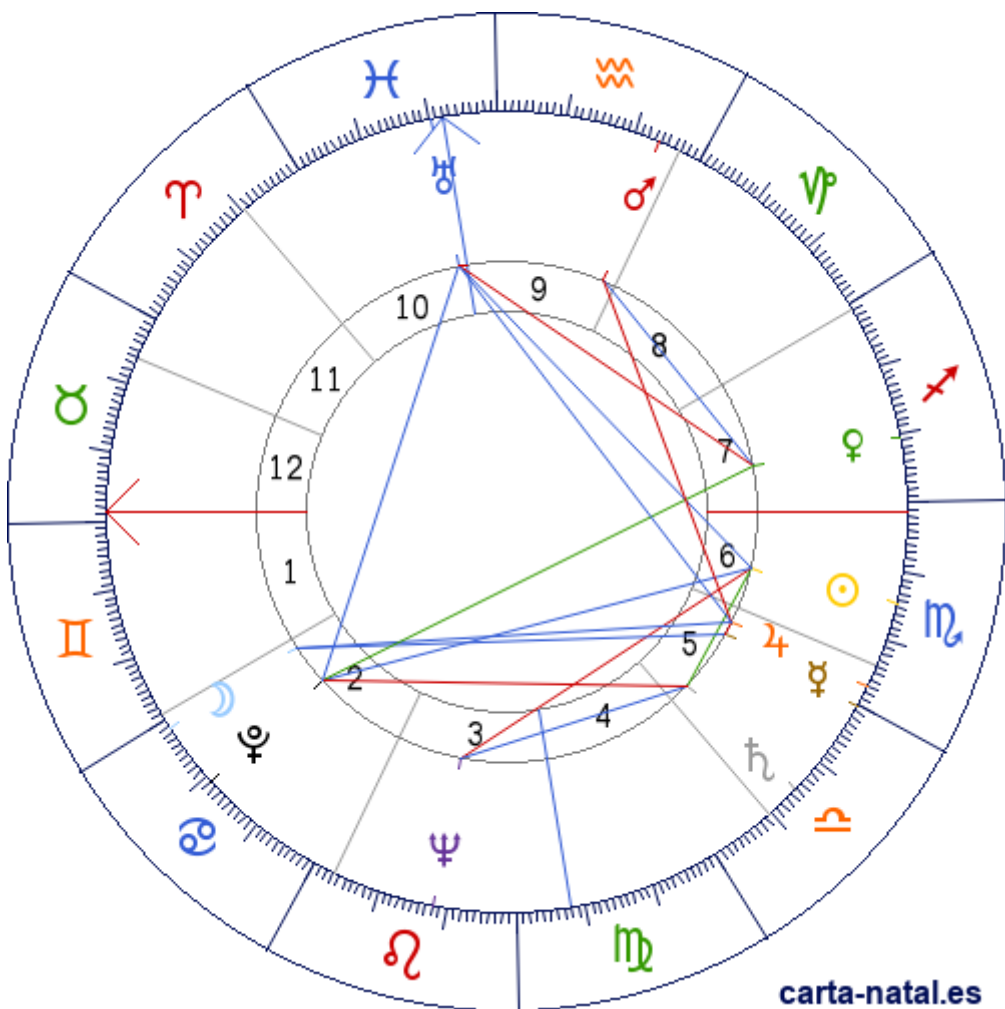

Carta natal

Christiaan Neethling Barnard

08/11/1922 20:00:00 (SAST)
08/11/1922 18:00:00 UT

32:21:24S 22:34:59E

Tropical/geocéntrico
Carta eclíptica
Casas: Placidus

ARMC: 339°43'5.44188"

carta-natal.es

Generalidades

Casas (Placidus)

C 1 (AC)	♌	28°42'33"
C 2	♈	29°09'45"
C 3	♎	03°06'28"
C 4	♍	08°03'36"
C 5	♏	09°41'33"
C 6	♎	06°10'06"
C 7	♎	28°42'33"
C 8	♈	29°09'45"
C 9	♏	03°06'28"
C 10 (MC)	♈	08°03'36"
C 11	♌	09°41'33"
C 12	♌	06°10'06"

Planetas

☉	♌	15°33'15"	6
☾	♋	01°24'30"	2
♀	♋	29°42'58"	5
♀	♈	09°29'51"R	7
♂	♏	06°17'13"	9
♃	♎	02°48'37"	5 » 6
♅	♏	14°51'17"	5
♁	♈	09°43'36"R	10
♃	♎	18°08'23"	3
♁	♋	11°04'34"R	2

Aspectos

☉	30°	♅	0.7° (S)
☉	120°	♁	5.83° (S)
☉	90°	♃	2.59° (A)
☉	120°	♁	4.48° (S)
☾	120°	♀	1.69° (S)
☾	120°	♃	1.4° (A)
♀	0°	♃	3.09° (A)
♀	60°	♂	3.21° (A)
♀	90°	♁	0.23° (S)
♀	150°	♁	1.58° (S)
♂	90°	♃	3.48° (S)
♃	120°	♁	6.92° (A)
♅	60°	♃	3.28° (A)
♅	90°	♁	3.78° (S)
♁	120°	♁	1.35° (A)