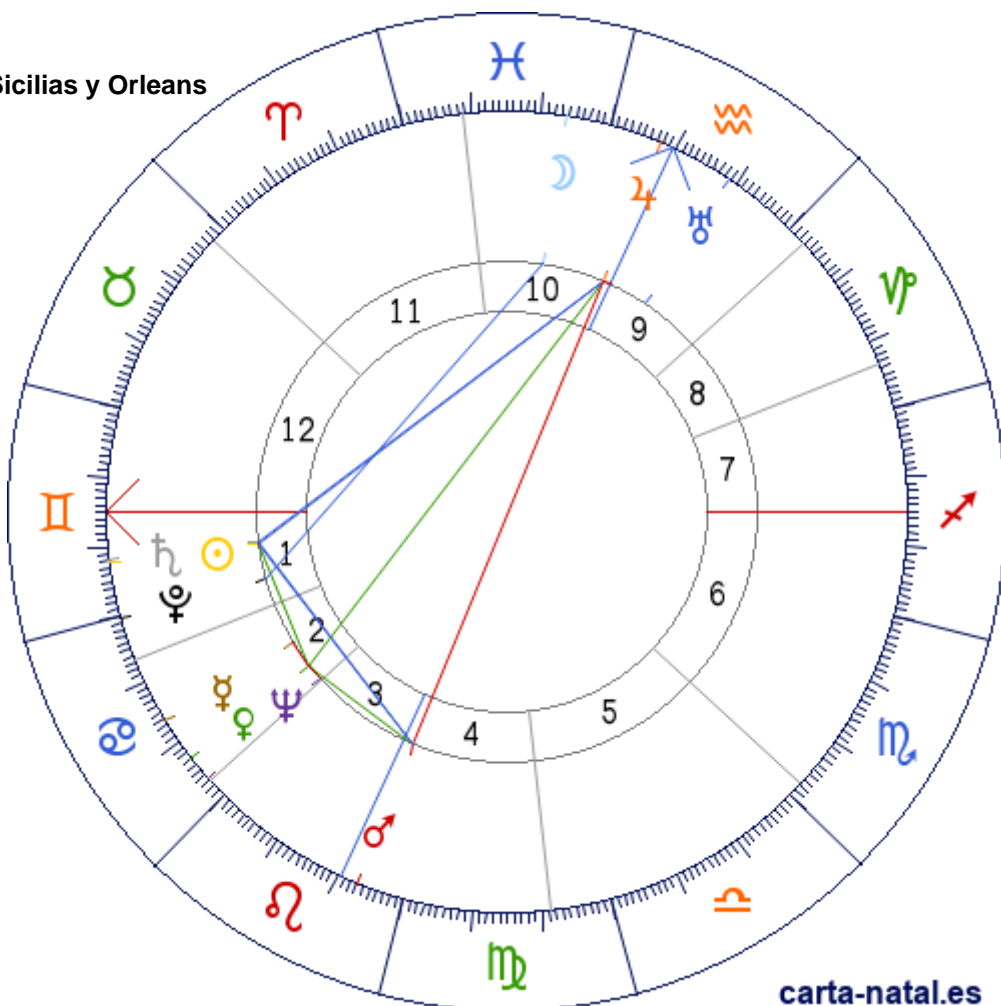

Carta natal

María de la Esperanza de Borbón-Dos Sicilias y Orleans

14/06/1914 04:20:00 (WET)

14/06/1914 04:20:00 UT

40:24:59N 03:42:09W

Tropical/geocéntrico

Carta eclíptica

Casas: Placidus

ARMC: 322°55'18.37848"

carta-natal.es

Generalidades

Casas (Placidus)

C 1 (AC)	♊	14°58'21"
C 2	♌	06°39'38"
C 3	♌	27°08'18"
C 4	♍	20°31'12"
C 5	♎	21°12'55"
C 6	♏	02°12'29"
C 7	♐	14°58'21"
C 8	♑	06°39'38"
C 9	♑	27°08'18"
C 10 (MC)	♒	20°31'12"
C 11	♓	21°12'55"
C 12	♈	02°12'29"

Planetas

☉	♊	22°15'36"	1
☾	♉	06°28'45"	10
☿	♌	16°22'31"	2
♀	♌	22°49'22"	2
♂	♍	23°05'56"	4
♃	♊	22°16'57" ^E	10
♄	♊	21°46'00"	1
♅	♊	11°18'25" ^R	9
♆	♌	26°37'48"	2 » 3
♇	♌	00°25'32"	1

Aspectos

☉	30°	♀	0.56° (S)
☉	60°	♂	0.84° (A)
☉	120°	♃	0.02° (A)
☉	0°	♄	0.49° (S)
☾	120°	♀	6.05° (S)
♀	0°	♀	6.45° (A)
♀	30°	♂	0.28° (A)
♀	150°	♃	0.54° (S)
♀	0°	♆	3.81° (A)
♂	180°	♃	0.82° (S)
♂	60°	♄	1.33° (S)
♃	120°	♄	0.52° (A)
♃	0°	MC	1.76° (A)