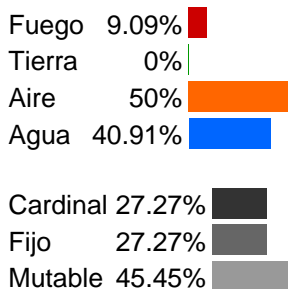

Carta natal

María de la Esperanza de Borbón-Dos Sicilias y Orleans

14/06/1914 04:20:00 (WET)

14/06/1914 04:20:00 UT

40:24:59N 03:42:09W

Tropical/geocéntrico

Carta eclíptica

Casas: Placidus

ARMC: 322°55'18.37848"

carta-natal.es

Generalidades

Casas (Placidus)

C 1 (AC)	♊	14°58'21"
C 2	♌	06°39'38"
C 3	♌	27°08'18"
C 4	♍	20°31'12"
C 5	♎	21°12'55"
C 6	♏	02°12'29"
C 7	♐	14°58'21"
C 8	♑	06°39'38"
C 9	♑	27°08'18"
C 10 (MC)	♒	20°31'12"
C 11	♓	21°12'55"
C 12	♈	02°12'29"

Planetas

☉	♊	22°15'36"	1
☾	♉	06°28'45"	10
☿	♌	16°22'31"	2
♀	♌	22°49'22"	2
♂	♍	23°05'56"	4
♃	♊	22°16'57" ^E	10
♄	♊	21°46'00"	1
♅	♊	11°18'25" ^R	9
♆	♌	26°37'48"	2 » 3
♇	♌	00°25'32"	1

Aspectos

☉	30°	♀	0.56° (S)
☉	60°	♂	0.84° (A)
☉	120°	♃	0.02° (A)
☉	0°	♄	0.49° (S)
☾	120°	♀	6.05° (S)
♀	0°	♀	6.45° (A)
♀	30°	♂	0.28° (A)
♀	150°	♃	0.54° (S)
♀	0°	♆	3.81° (A)
♂	180°	♃	0.82° (S)
♂	60°	♄	1.33° (S)
♃	120°	♄	0.52° (A)
♃	0°	MC	1.76° (A)