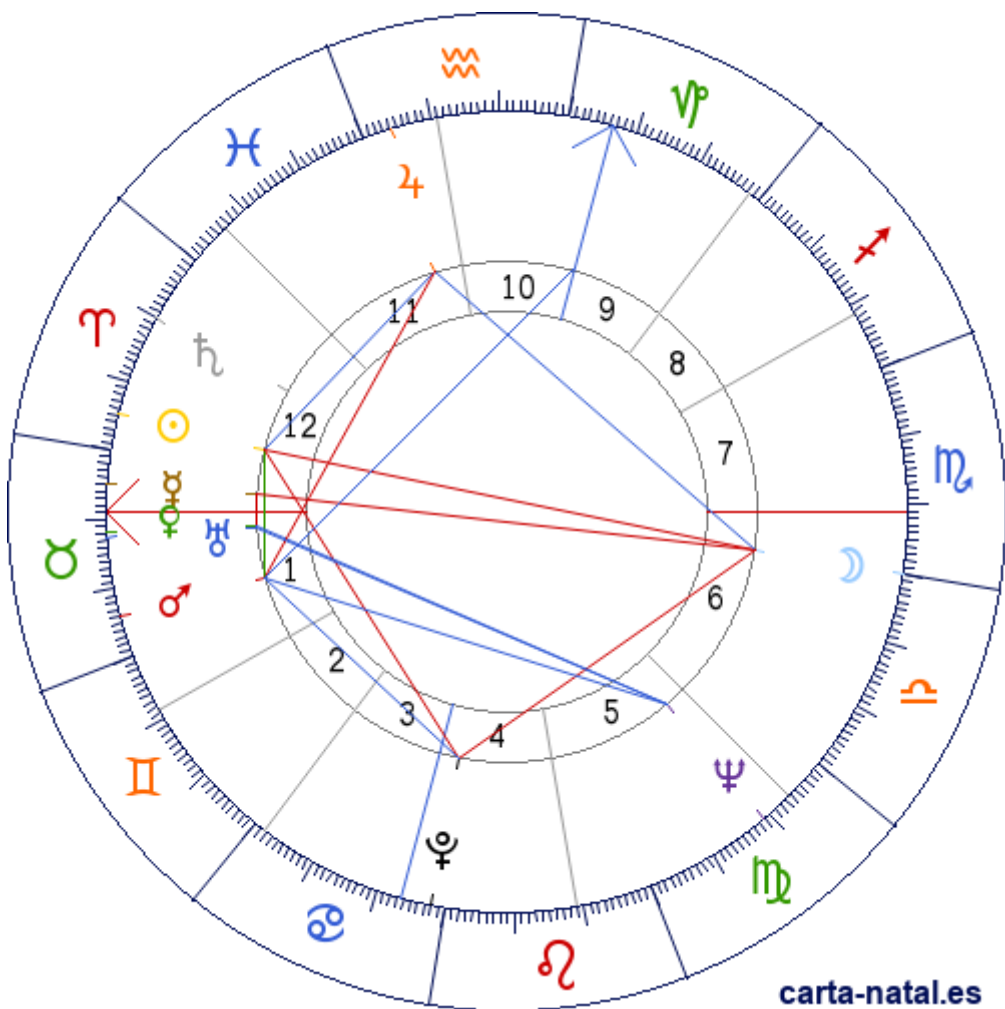

Carta natal

Claudia Cardinale

15/04/1938 06:30:00 (CET)

15/04/1938 05:30:00 UT

36:49:08N 10:09:57E

Tropical/geocéntrico

Carta eclíptica

Casas: Placidus

ARMC: 295°23'9.29652"

carta-natal.es

Generalidades

Casas (Placidus)

C 1 (AC)	♈	08°55'02"
C 2	♉	08°42'02"
C 3	♊	01°33'29"
C 4	♋	23°31'34"
C 5	♌	19°04'23"
C 6	♍	23°35'18"
C 7	♎	08°55'02"
C 8	♏	08°42'02"
C 9	♐	01°33'29"
C 10 (MC)	♑	23°31'34"
C 11	♒	19°04'23"
C 12	♓	23°35'18"

Planetas

☉	♈	24°35'46"	12
☾	♎	00°04'45"	6
☿	♈	04°56'12" <u>R</u>	12 » 1
♀	♈	11°54'11"	1
♂	♈	24°03'49"	1
♃	♉	25°45'31"	11
♅	♈	10°04'01"	12
♆	♈	12°34'19"	1
♇	♊	18°52'44" <u>R</u>	5
♁	♊	27°51'08" <u>E</u>	4

Aspectos

☉	180°	☾	5.48° (S)
☉	30°	♂	0.53° (S)
☉	60°	♃	1.16° (A)
☉	90°	♀	3.26° (A)
☾	180°	♀	4.86° (A)
☾	120°	♃	4.32° (S)
☾	90°	♀	2.23° (S)
♀	0°	♀	6.97° (S)
♀	0°	♅	7.64° (S)
♀	0°	♅	0.67° (A)
♀	120°	♁	6.98° (A)
♂	90°	♃	1.7° (A)
♂	120°	♁	5.18° (S)
♂	60°	♀	3.79° (A)
♂	120°	MC	0.54° (A)