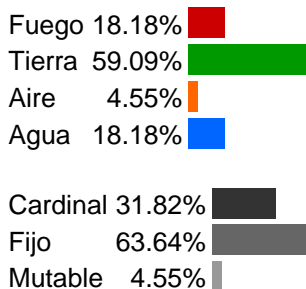

Carta natal

Claudia Cardinale

15/04/1938 06:30:00 (CET)

15/04/1938 05:30:00 UT

36:49:08N 10:09:57E

Tropical/geocéntrico

Carta eclíptica

Casas: Placidus

ARMC: 295°23'9.29652"

carta-natal.es

Generalidades

Casas (Placidus)

C 1 (AC)	♈	08°55'02"
C 2	♉	08°42'02"
C 3	♊	01°33'29"
C 4	♋	23°31'34"
C 5	♌	19°04'23"
C 6	♍	23°35'18"
C 7	♎	08°55'02"
C 8	♏	08°42'02"
C 9	♐	01°33'29"
C 10 (MC)	♑	23°31'34"
C 11	♒	19°04'23"
C 12	♓	23°35'18"