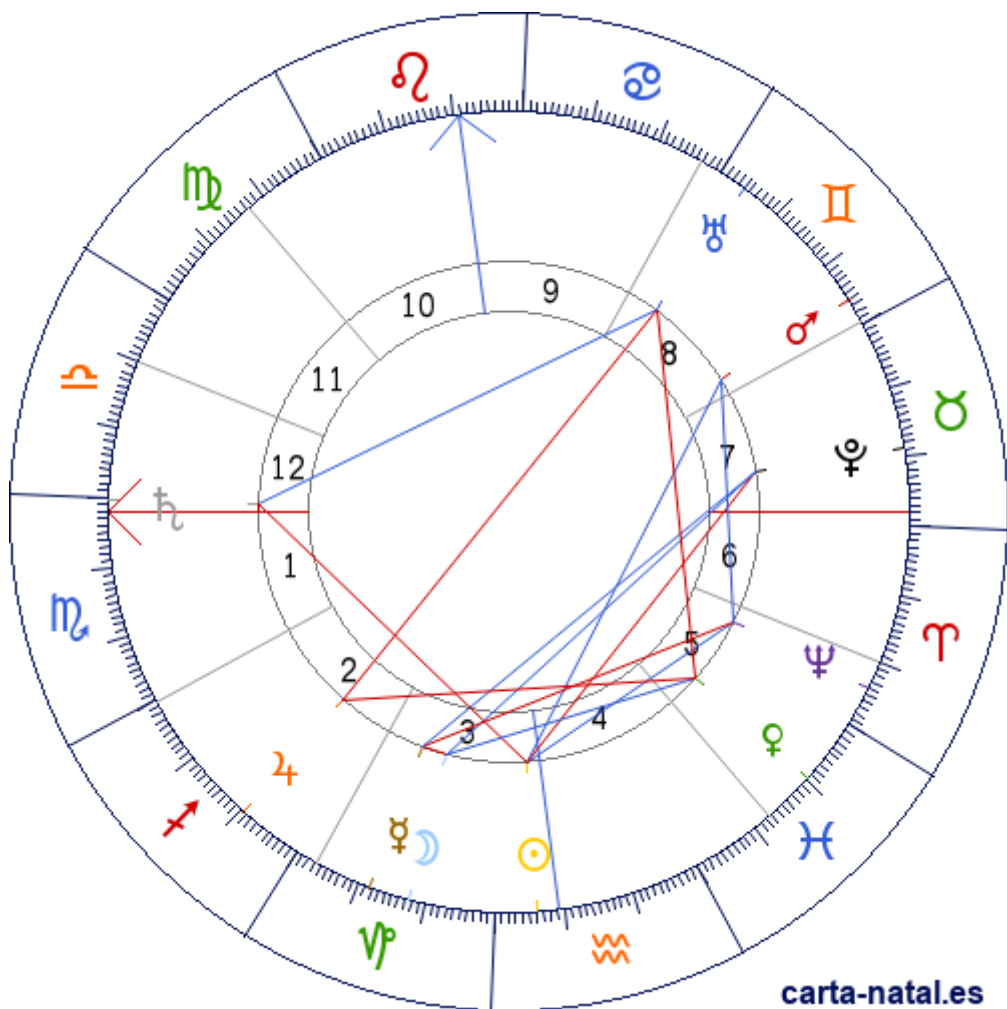

Carta natal

Sabino Arana

26/01/1865 00:25:00 (LMT)

26/01/1865 00:36:42 UT

43:15:46N 02:55:31W

Tropical/geocéntrico

Carta eclíptica

Casas: Placidus

ARMC: 131°34'22.27584"

carta-natal.es

Generalidades

Fuego 18.18%

Tierra 27.27%

Aire 27.27%

Agua 27.27%

Cardinal 27.27%

♂ ♎ 06°00'23" 5 » 6

♀ ♏ 11°18'39" E 7

Aspectos

☉ 120° ♂ 2.14° (S)

☉ 90° ♄ 5.96° (S)

☉ 60° ♀ 0.14° (S)

☉ 90° ♀ 5.17° (A)

☾ 0° ♀ 5.84° (S)