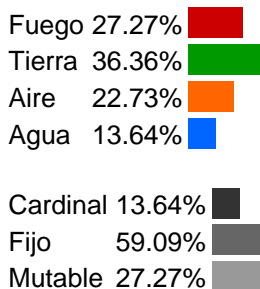

Carta natal

Jorge Guillermo Leguía

18/05/1898 17:30:00 (LMT)
18/05/1898 22:38:36 UT

12:02:35S 77:01:42W

Tropical/geocéntrico
Carta eclíptica
Casas: Placidus

ARMC: 139°15'1.50984"

carta-natal.es

Generalidades

Casas (Placidus)

C 1 (AC)	♈	25°50'53"
C 2	♉	23°21'18"
C 3	♊	19°18'35"
C 4	♋	16°47'41"
C 5	♌	17°56'23"
C 6	♍	22°09'39"
C 7	♎	25°50'53"
C 8	♏	23°21'18"
C 9	♐	19°18'35"
C 10 (MC)	♑	16°47'41"
C 11	♒	17°56'23"
C 12	♓	22°09'39"