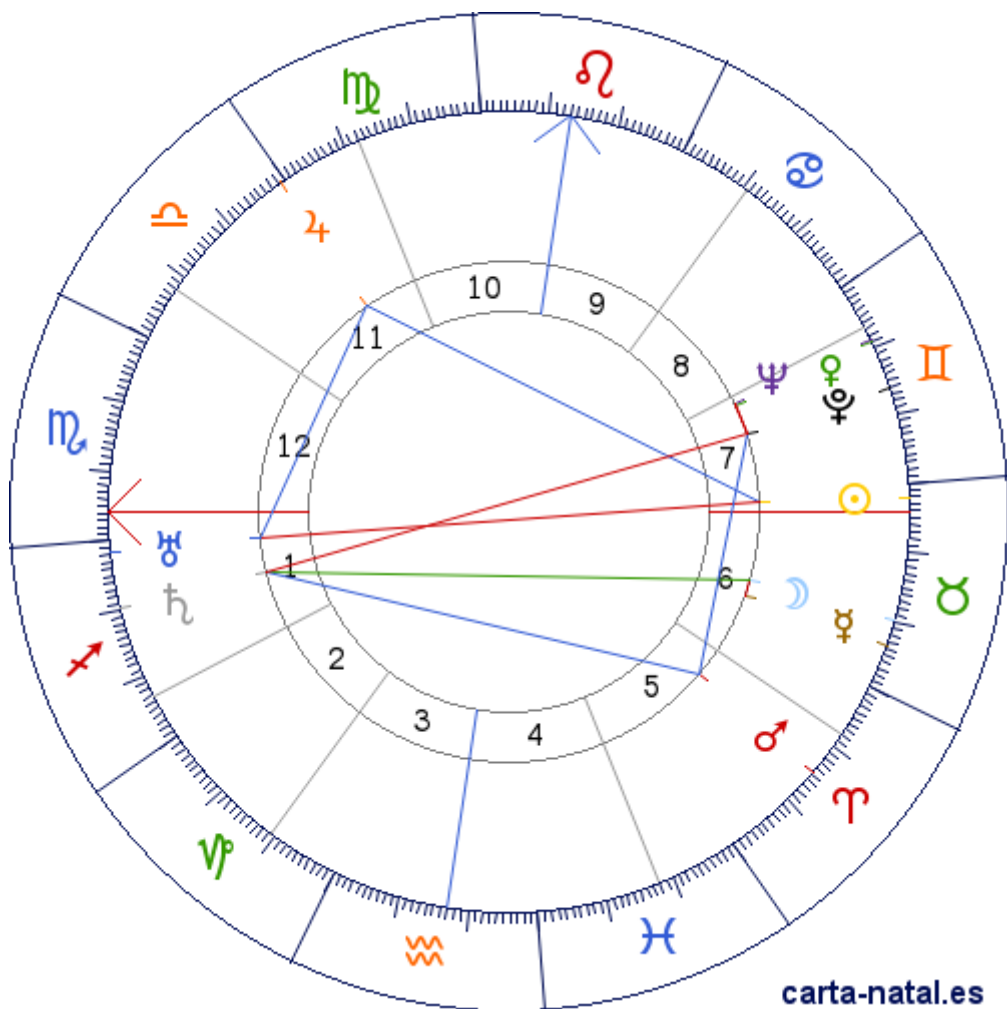

Carta natal

Jorge Guillermo Leguía

18/05/1898 17:30:00 (LMT)
18/05/1898 22:38:36 UT

12:02:35S 77:01:42W

Tropical/geocéntrico
Carta eclíptica
Casas: Placidus

ARMC: 139°15'1.50984"

carta-natal.es

Generalidades

Casas (Placidus)

C 1 (AC)	♈	25°50'53"
C 2	♉	23°21'18"
C 3	♊	19°18'35"
C 4	♋	16°47'41"
C 5	♌	17°56'23"
C 6	♍	22°09'39"
C 7	♎	25°50'53"
C 8	♏	23°21'18"
C 9	♐	19°18'35"
C 10 (MC)	♑	16°47'41"
C 11	♒	17°56'23"
C 12	♓	22°09'39"

Planetas

☉	♏	27°57'01"	7
☾	♏	10°05'01"	6
♀	♏	06°22'47"	6
♀	♏	21°05'19"	7 » 8
♂	♏	15°23'15"	5
♃	♌	00°27'23" <u>R</u>	11
♄	♉	09°49'54" <u>R</u>	1
♅	♉	01°42'15" <u>R</u>	1
♆	♏	21°19'07"	7 » 8
♇	♏	13°48'55"	7

Aspectos

☉	120°	♃	2.51° (A)
☉	180°	♄	3.75° (A)
☾	0°	♀	3.7° (S)
☾	150°	♄	0.25° (S)
♀	0°	♆	0.23° (A)
♀	0°	♇	7.27° (S)
♂	120°	♄	5.56° (S)
♂	60°	♇	1.57° (S)
♃	60°	♄	1.25° (A)
♄	180°	♇	3.98° (S)
♆	0°	♇	7.5° (S)