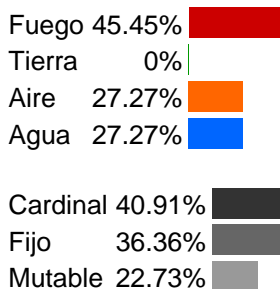

Carta natal

Hans Werner Henze

01/07/1926 22:15:00 (CET)
01/07/1926 21:15:00 UT

51:54:00N 08:23:00E

Tropical/geocéntrico
Carta eclíptica
Casas: Placidus

ARMC: 246°17'42.58716"

carta-natal.es

Generalidades

Casas (Placidus)

C 1 (AC)	♈	09°35'45"
C 2	♈	10°49'41"
C 3	♌	16°16'02"
C 4	♌	08°03'35"
C 5	♌	25°32'42"
C 6	♍	13°33'50"
C 7	♎	09°35'45"
C 8	♏	10°49'41"
C 9	♐	16°16'02"
C 10 (MC)	♐	08°03'35"
C 11	♑	25°32'42"
C 12	♒	13°33'50"