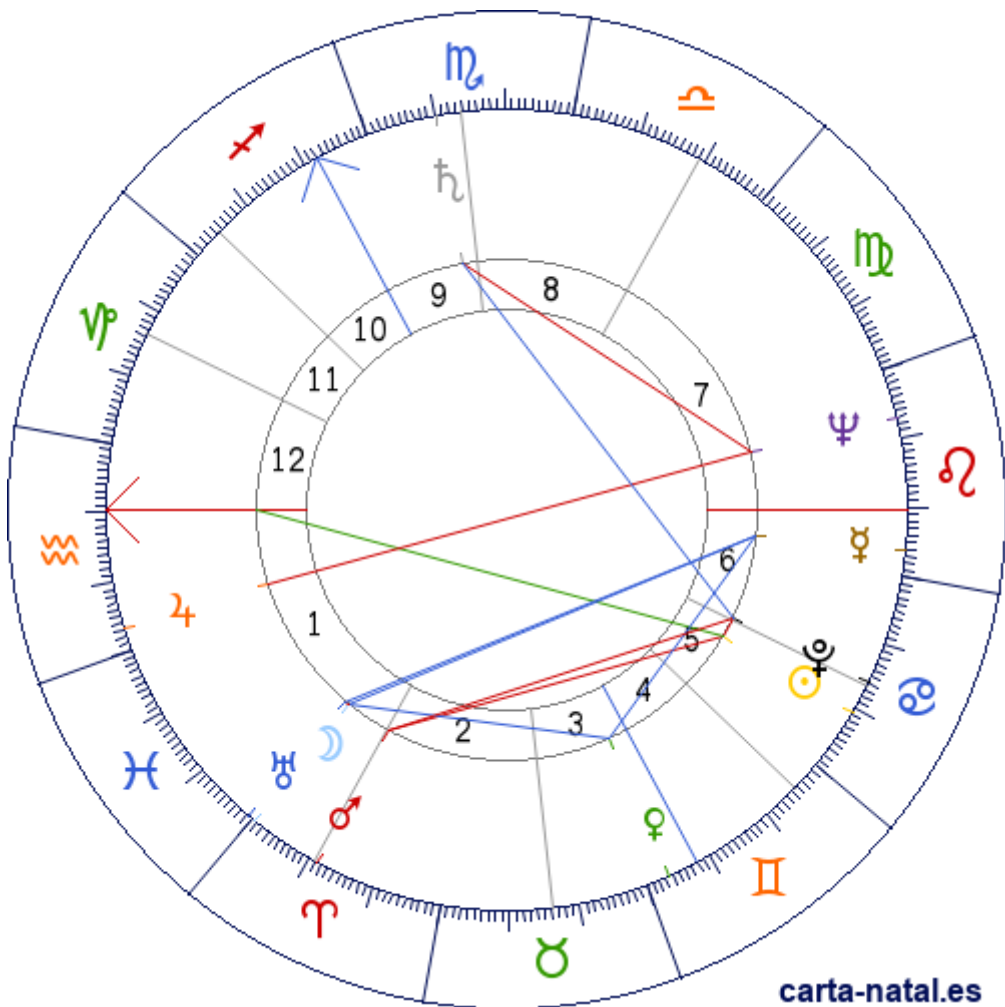

Carta natal

Hans Werner Henze

01/07/1926 22:15:00 (CET)
01/07/1926 21:15:00 UT

51:54:00N 08:23:00E

Tropical/geocéntrico
Carta eclíptica
Casas: Placidus

ARMC: 246°17'42.58716"

carta-natal.es

Generalidades

Casas (Placidus)

C 1 (AC)	♈	09°35'45"
C 2	♈	10°49'41"
C 3	♌	16°16'02"
C 4	♌	08°03'35"
C 5	♌	25°32'42"
C 6	♍	13°33'50"
C 7	♎	09°35'45"
C 8	♏	10°49'41"
C 9	♐	16°16'02"
C 10 (MC)	♐	08°03'35"
C 11	♑	25°32'42"
C 12	♒	13°33'50"

Planetas

☉	♌	09°14'43"	5
☾	♈	00°36'06"	1
♀	♍	03°46'32"	6
♂	♈	03°31'04"	3
♃	♈	11°20'39"	2
♄	♈	26°47'04" <u>R</u>	1
♅	♐	19°49'05" <u>R</u>	9
♆	♒	29°26'13" <u>E</u>	1
♇	♎	22°53'57"	7
♁	♏	14°07'19"	6

Aspectos

☉	90°	♂	2.1° (A)
☉	0°	♀	4.88° (A)
☉	150°	AC	0.35° (S)
☾	120°	♀	3.17° (A)
☾	60°	♀	2.92° (A)
☾	0°	♃	1.16° (S)
♀	60°	♀	0.26° (S)
♀	120°	♃	4.34° (S)
♂	90°	♀	2.78° (A)
♄	180°	♃	3.89° (A)
♅	90°	♃	3.08° (S)
♅	120°	♀	5.7° (A)