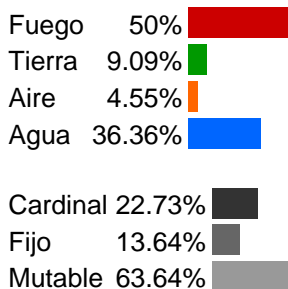

Carta natal

Manuel M. Diéguez

10/03/1874 05:30:00 (LMT)

10/03/1874 12:23:20 UT

20:40:00N 103:20:00W

Tropical/geocéntrico

Carta eclíptica

Casas: Placidus

ARMC: 250°30'25.01568"

Generalidades

Casas (Placidus)

C 1 (AC)	♈	04°58'11"
C 2	♉	12°48'43"
C 3	♊	15°05'49"
C 4	♋	12°00'36"
C 5	♌	06°47'17"
C 6	♍	03°05'48"
C 7	♎	04°58'11"
C 8	♏	12°48'43"
C 9	♐	15°05'49"
C 10 (MC)	♑	12°00'36"
C 11	♒	06°47'17"
C 12	♓	03°05'48"