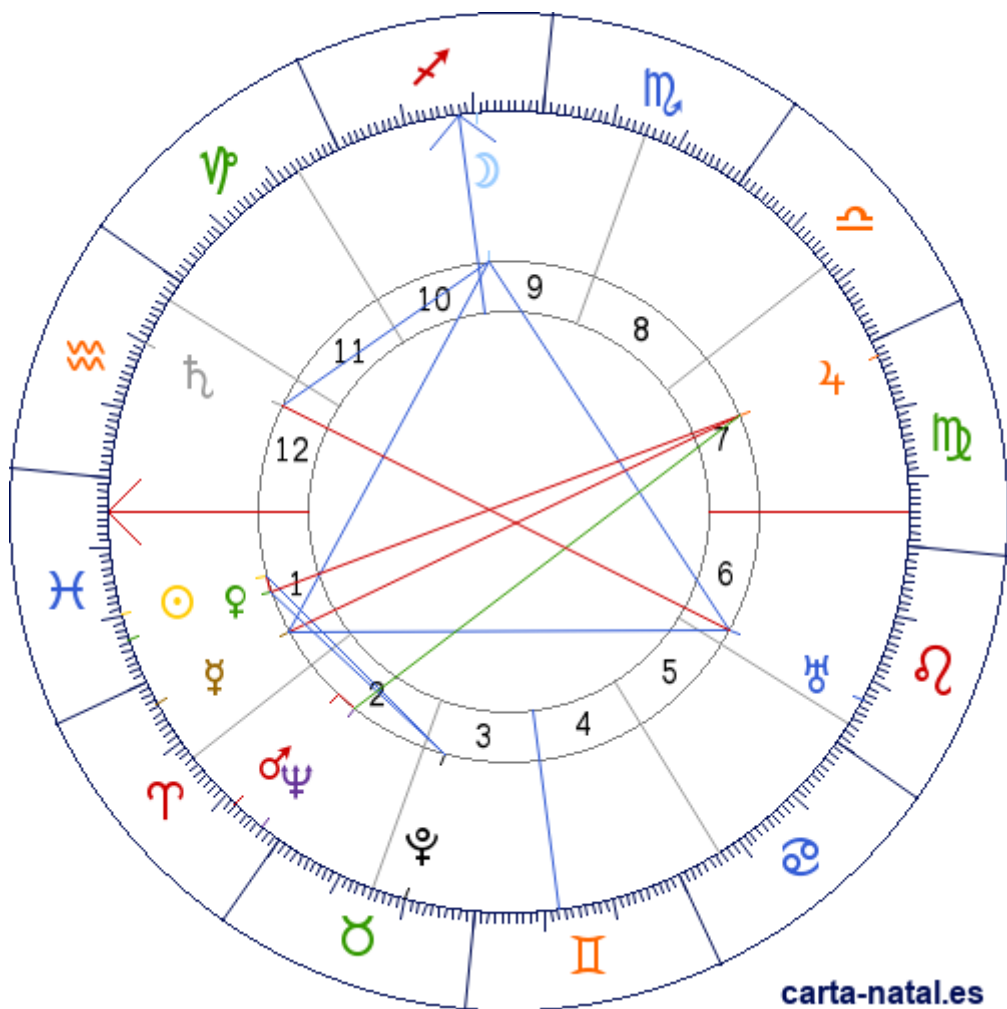

Carta natal

Manuel M. Diéguez

10/03/1874 05:30:00 (LMT)

10/03/1874 12:23:20 UT

20:40:00N 103:20:00W

Tropical/geocéntrico

Carta eclíptica

Casas: Placidus

ARMC: 250°30'25.01568"

Generalidades

Casas (Placidus)

C 1 (AC)	♈	04°58'11"
C 2	♉	12°48'43"
C 3	♊	15°05'49"
C 4	♋	12°00'36"
C 5	♌	06°47'17"
C 6	♍	03°05'48"
C 7	♎	04°58'11"
C 8	♏	12°48'43"
C 9	♐	15°05'49"
C 10 (MC)	♑	12°00'36"
C 11	♒	06°47'17"
C 12	♓	03°05'48"

Planetas

☉	♈	19°47'16"	1
☾	♈	09°34'08"	9 » 10
☿	♉	03°33'06" <u>R</u>	1
♀	♈	23°29'07"	1
♂	♉	21°54'19"	2
♃	♊	27°47'36" <u>R</u>	7
♄	♋	10°07'15"	12
♅	♌	06°56'27" <u>R</u>	6
♆	♉	26°51'21"	2
♇	♊	20°01'49"	3

Aspectos

☉	0°	♀	3.7° (S)
☉	60°	♁	0.24° (A)
☾	120°	♀	6.02° (S)
☾	60°	♁	0.55° (A)
☾	120°	♁	2.63° (S)
♀	180°	♃	5.76° (S)
♀	120°	♁	3.39° (S)
♀	180°	♃	4.31° (A)
♀	60°	♁	3.45° (S)
♂	0°	♁	4.95° (A)
♃	150°	♁	0.94° (A)
♁	180°	♁	3.18° (S)