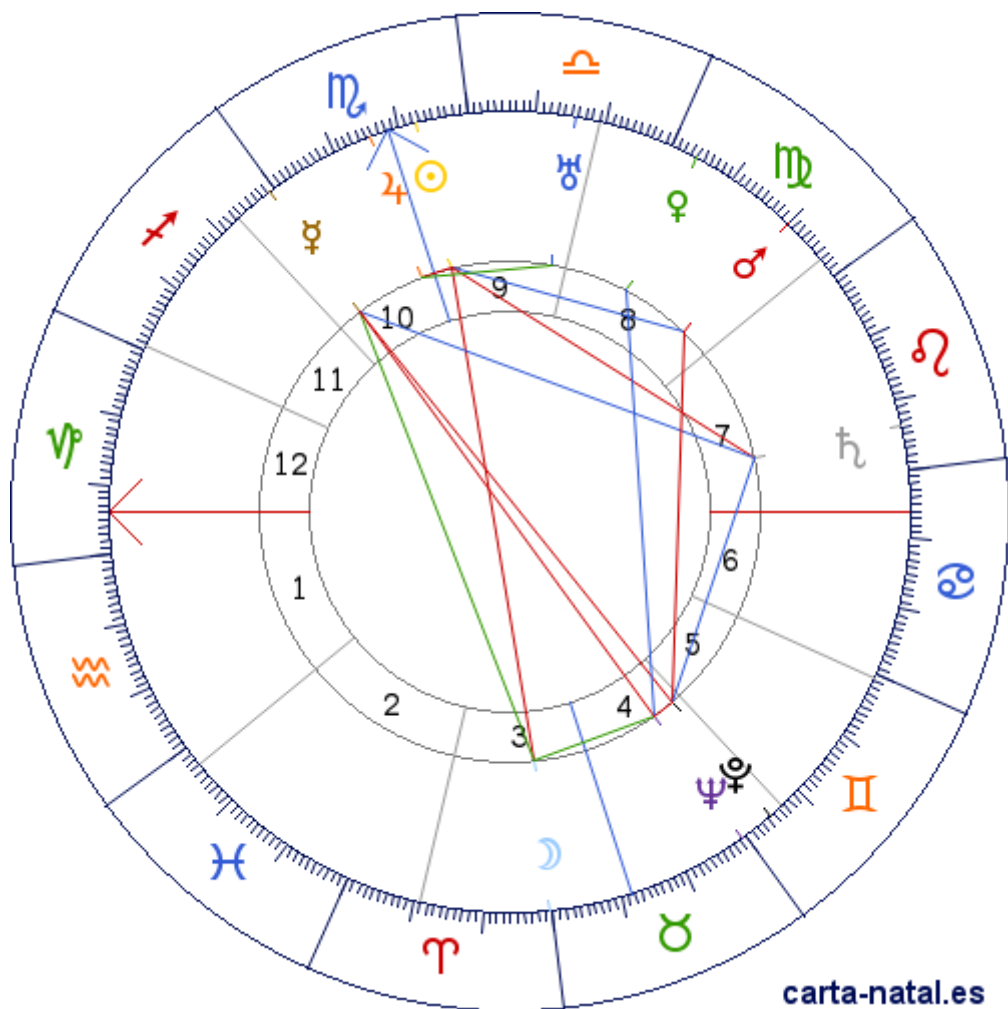

Carta natal

Chiang Kai-shek

31/10/1887 12:00:00 (LMT)

31/10/1887 04:10:08 UT

30:40:33N 117:28:07E

Tropical/geocéntrico

Carta eclíptica

Casas: Placidus

ARMC: 219°09'3.57876"

carta-natal.es

Generalidades

Fuego 27.27%	■
Tierra 36.36%	■
Aire 9.09%	■
Agua 27.27%	■
Cardinal 31.82%	■
Fijo 36.36%	■
Mutable 31.82%	■

Casas (Placidus)

C 1 (AC)	♈	23°52'06"
C 2	♉	03°02'30"
C 3	♊	10°53'07"
C 4	♋	11°35'17"
C 5	♌	06°31'32"
C 6	♍	29°16'33"
C 7	♎	23°52'06"
C 8	♏	03°02'30"
C 9	♐	10°53'07"
C 10 (MC)	♑	11°35'17"
C 11	♒	06°31'32"
C 12	♓	29°16'33"

Planetas

☉	♎	07°26'20"	9
☾	♈	29°32'02"	3
☿	♏	00°47'10"	10
♀	♏	26°02'21"	8
♂	♏	09°52'01"	8
♃	♎	14°24'58"	10
♄	♏	06°14'18"	7
♅	♐	14°24'33"	9
♆	♏	29°14'46"R	4
♇	♌	04°30'18"R	4 » 5

Aspectos

☉	180°	☾	7.9° (A)
☉	60°	♂	2.43° (A)
☉	0°	♃	6.98° (A)
☉	90°	♄	1.2° (S)
☾	150°	♀	1.25° (A)
☾	30°	♅	0.29° (S)
♀	120°	♄	5.45° (A)
♀	180°	♅	1.54° (S)
♀	180°	♆	3.72° (A)
♀	120°	♅	3.21° (A)
♂	90°	♆	5.36° (S)
♃	30°	♅	0.01° (S)
♄	60°	♆	1.73° (S)
♅	0°	♆	5.26° (S)