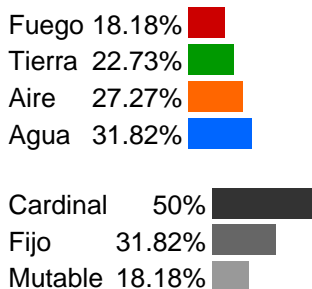

**Carta natal**

**Amy Grant**

25/11/1960 03:24:00 (EST)

25/11/1960 08:24:00 UT

33:28:15N 81:58:29W

Tropical/geocéntrico

Carta eclíptica

Casas: Placidus

ARMC: 108°18'22.7034"

carta-natal.es

Generalidades

**Casas (Placidus)**

C 1 (AC)	♈	15°28'52"
C 2	♌	13°31'30"
C 3	♍	14°20'01"
C 4	♎	16°53'05"
C 5	♏	19°17'42"
C 6	♐	19°18'41"
C 7	♑	15°28'52"
C 8	♒	13°31'30"
C 9	♓	14°20'01"
C 10 (MC)	♈	16°53'05"
C 11	♉	19°17'42"
C 12	♊	19°18'41"