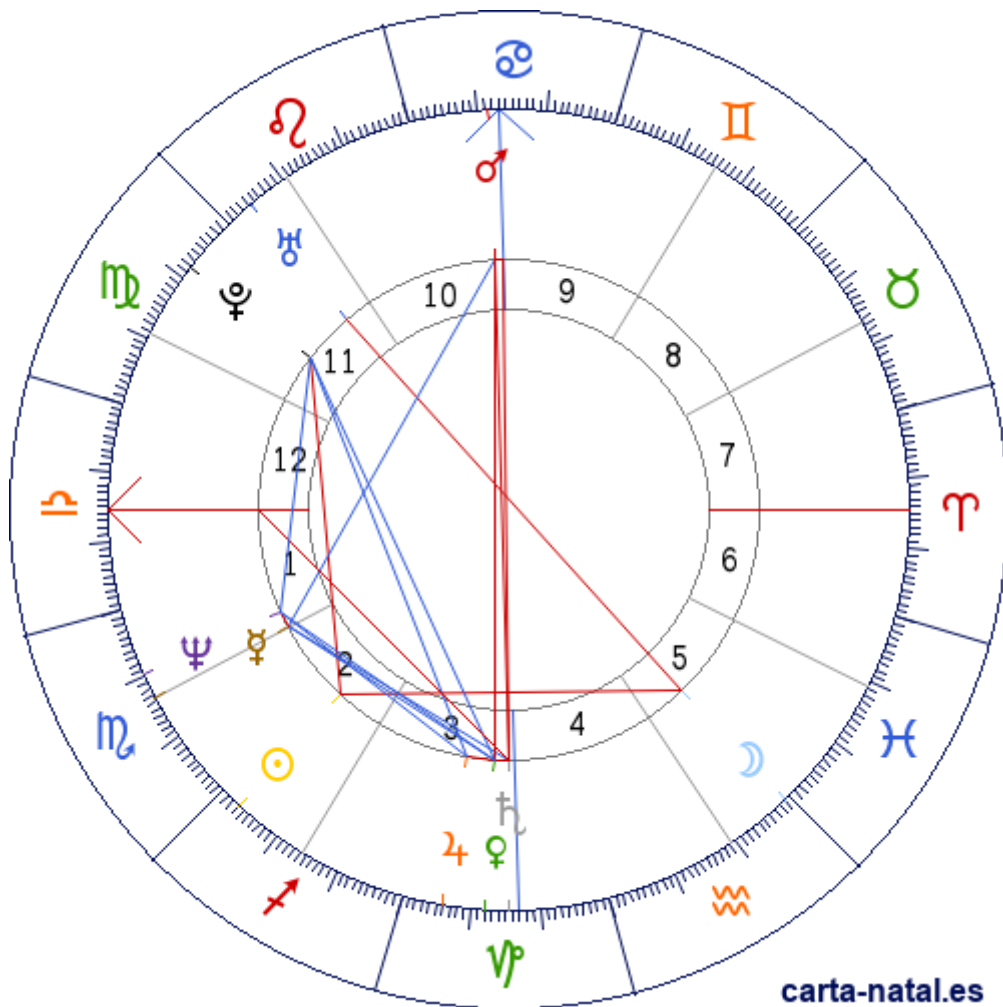

**Carta natal**

**Amy Grant**

25/11/1960 03:24:00 (EST)

25/11/1960 08:24:00 UT

33:28:15N 81:58:29W

Tropical/geocéntrico

Carta eclíptica

Casas: Placidus

ARMC: 108°18'22.7034"

carta-natal.es

Generalidades

**Casas (Placidus)**

C 1 (AC)	♈	15°28'52"
C 2	♌	13°31'30"
C 3	♍	14°20'01"
C 4	♎	16°53'05"
C 5	♏	19°17'42"
C 6	♐	19°18'41"
C 7	♑	15°28'52"
C 8	♒	13°31'30"
C 9	♓	14°20'01"
C 10 (MC)	♈	16°53'05"
C 11	♉	19°17'42"
C 12	♊	19°18'41"

**Planetas**

☉	♈	03°04'50"	2
☾	♋	29°10'39"	5
♀	♌	13°22'13"	1 » 2
♀	♎	12°03'00"	3
♂	♈	18°30'10" <u>R</u>	10
♃	♎	05°50'52"	3
♃	♎	15°34'15"	3 » 4
♁	♏	25°47'24" <u>E</u>	11
♅	♌	09°45'17"	1 » 2
♀	♌	08°04'30"	11

**Aspectos**

☉	90°	☾	3.9° (A)
☉	90°	♀	4.99° (A)
☾	180°	♁	3.39° (S)
♀	60°	♀	1.32° (A)
♀	120°	♂	5.13° (A)
♀	60°	♃	2.2° (A)
♀	0°	♅	3.62° (S)
♀	180°	♂	6.45° (A)
♀	0°	♃	6.2° (S)
♀	0°	♃	3.52° (A)
♀	60°	♅	2.3° (S)
♀	120°	♀	3.97° (S)
♂	180°	♃	2.93° (A)
♂	0°	MC	1.62° (A)
♃	60°	♅	3.91° (A)