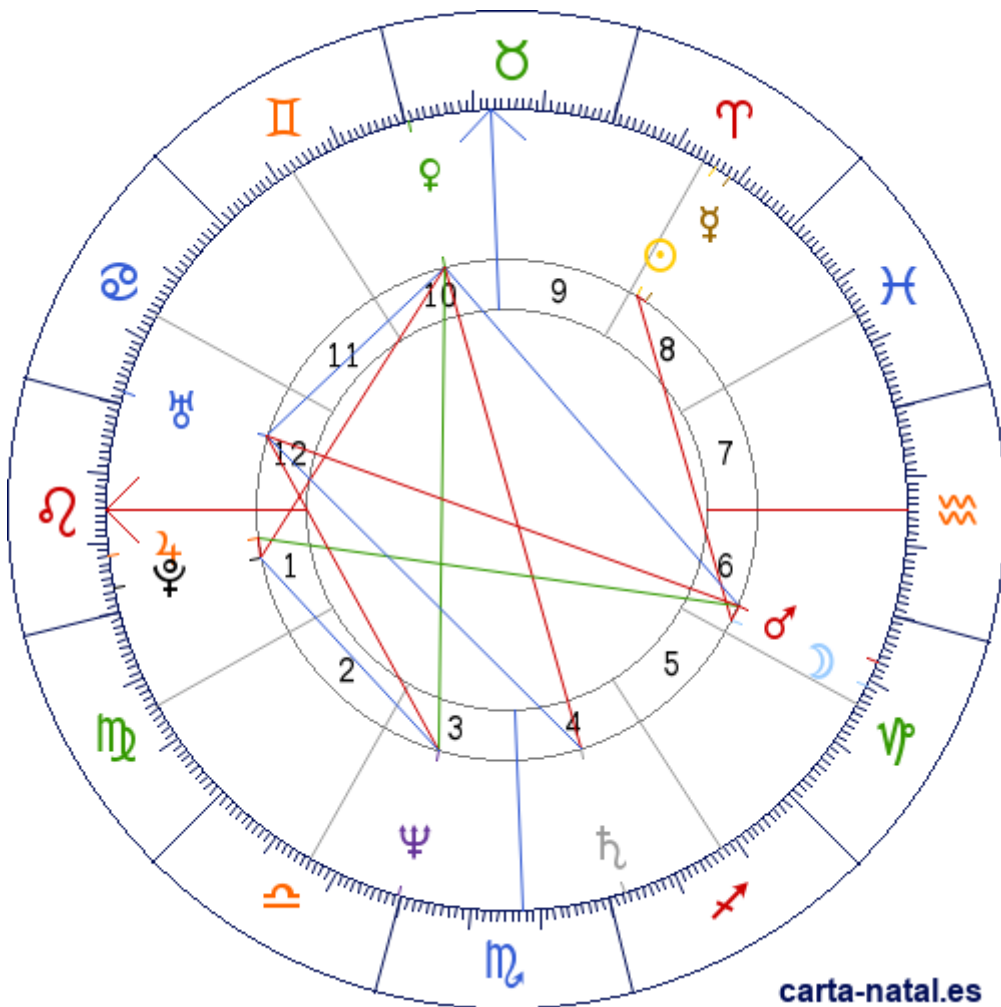

**Carta natal**

**Miguel Bosé**

03/04/1956 14:30:00 (EST)

03/04/1956 19:30:00 UT

08:59:37N 79:31:11W

Tropical/geocéntrico

Carta eclíptica

Casas: Placidus

ARMC: 45°04'46.1946"

carta-natal.es

Generalidades

Fuego 50%

Tierra 40.91%

Aire 4.55%

Agua 4.55%

Cardinal 54.55%

♃ ♈ 29°28'09"R 3

♅ ♈ 26°21'58"R 1

**Aspectos**

☉ 90° ☽ 5.15° (S)

☉ 0° ♀ 2.49° (A)

☽ 0° ♂ 3.65° (A)

♀ 120° ♂ 6.68° (S)

♀ 180° ♄ 2.9° (A)