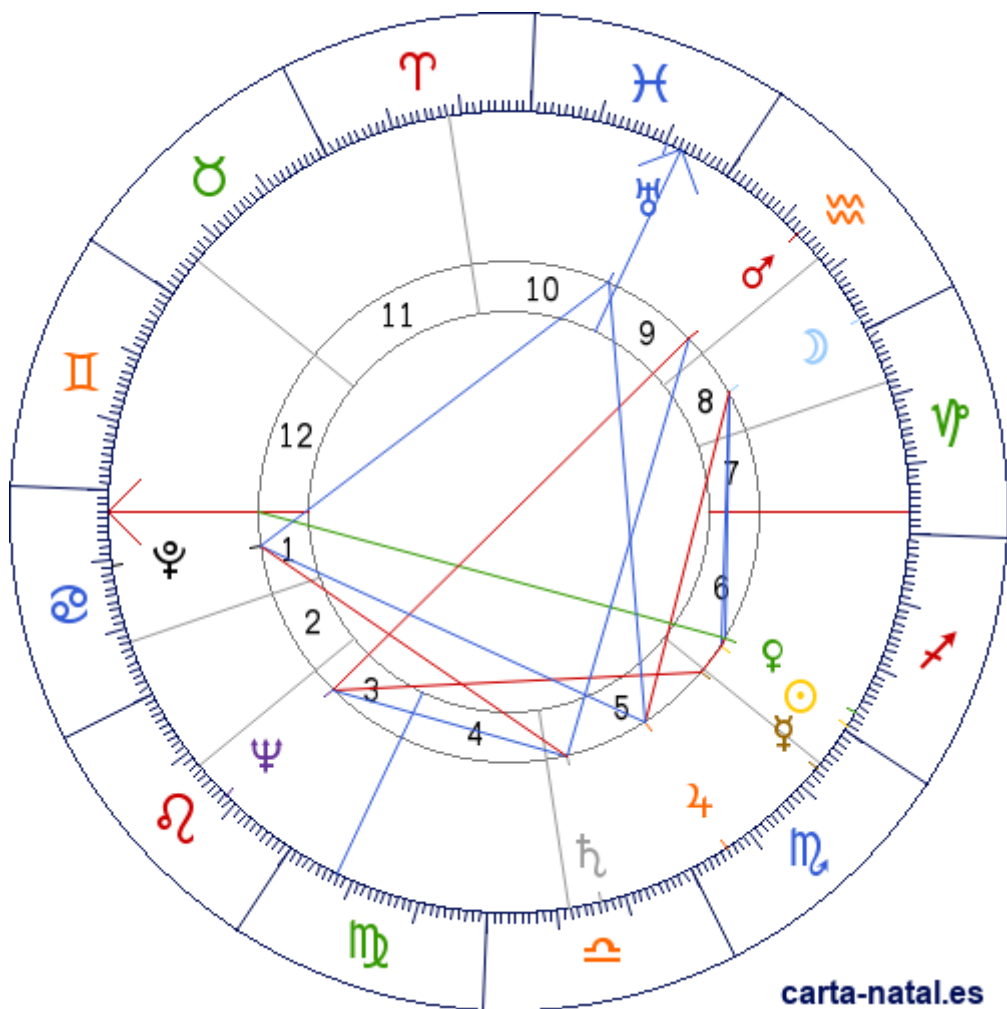

Carta natal

Manuel Fraga Iribarne

23/11/1922 19:00:00 (WET)

23/11/1922 19:00:00 UT

43:18:00N 07:41:00W

Tropical/geocéntrico

Carta eclíptica

Casas: Placidus

ARMC: 339°16'39.85932"

carta-natal.es

Generalidades

Casas (Placidus)

C 1 (AC)	♈	03°04'50"
C 2	♈	22°07'43"
C 3	♉	12°25'23"
C 4	♊	07°35'26"
C 5	♋	11°40'24"
C 6	♌	24°08'02"
C 7	♍	03°04'50"
C 8	♍	22°07'43"
C 9	♎	12°25'23"
C 10 (MC)	♎	07°35'26"
C 11	♏	11°40'24"
C 12	♐	24°08'02"

Planetas

♁	♂	00°43'11"	6
♁	♎	01°49'01"	8
♀	♌	23°24'01"	5 » 6
♀	♂	03°04'29" <u>R</u>	6
♂	♎	17°03'32"	9
♃	♌	06°00'12"	5
♄	♎	16°26'54"	5
♅	♈	09°40'56" <u>E</u>	10
♆	♉	18°10'57" <u>E</u>	3
♁	♈	10°53'05" <u>R</u>	1

Aspectos

♁	60°	♁	1.1° (S)
♁	0°	♀	7.32° (A)
♁	0°	♀	2.35° (A)
♁	60°	♀	1.26° (A)
♁	90°	♃	4.19° (A)
♀	90°	♄	5.22° (S)
♀	150°	AC	0.01° (S)
♂	120°	♄	0.61° (S)
♂	180°	♄	1.12° (A)
♃	120°	♅	3.68° (A)
♃	120°	♁	4.88° (A)
♄	60°	♄	1.73° (A)
♄	90°	♁	5.56° (S)
♅	120°	♁	1.2° (A)