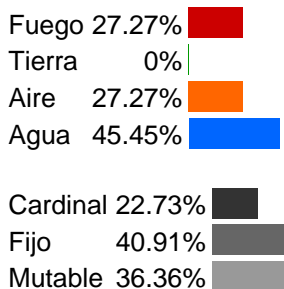

Carta natal

Manuel Fraga Iribarne

23/11/1922 19:00:00 (WET)

23/11/1922 19:00:00 UT

43:18:00N 07:41:00W

Tropical/geocéntrico

Carta eclíptica

Casas: Placidus

ARMC: 339°16'39.85932"

carta-natal.es

Generalidades

Casas (Placidus)

C 1 (AC)	♈	03°04'50"
C 2	♈	22°07'43"
C 3	♉	12°25'23"
C 4	♊	07°35'26"
C 5	♋	11°40'24"
C 6	♌	24°08'02"
C 7	♍	03°04'50"
C 8	♍	22°07'43"
C 9	♎	12°25'23"
C 10 (MC)	♎	07°35'26"
C 11	♏	11°40'24"
C 12	♐	24°08'02"