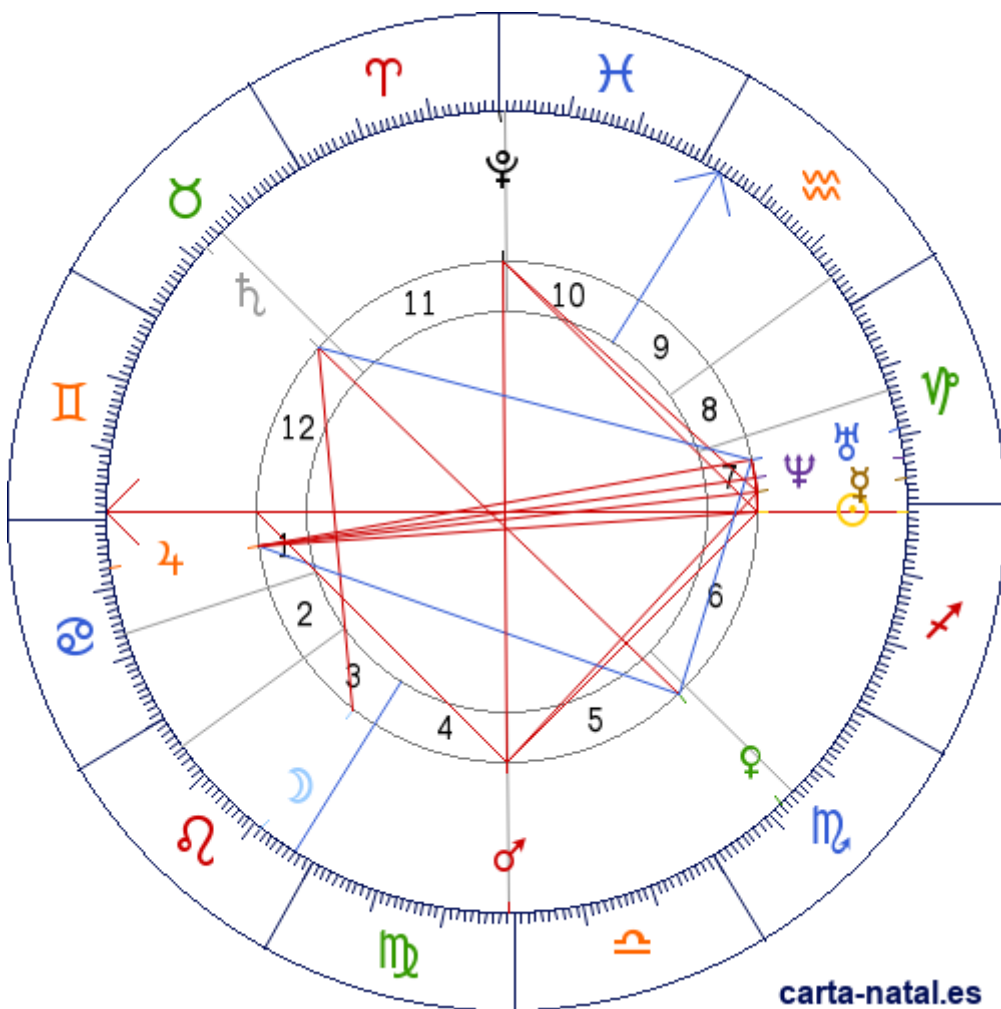

Carta natal

Jean Henri Fabre

21/12/1823 16:00:00 (LMT)

21/12/1823 15:53:30 UT

48:38:51N 01:37:28E

Tropical/geocéntrico

Carta eclíptica

Casas: Placidus

ARMC: 329°21'5.07384"

Generalidades

Fuego 31.82%

Tierra 31.82%

Aire 22.73%

Agua 13.64%

Cardinal 27.27%

Fijo 36.36%

♇ ♋ 00°00'28"E 11

Aspectos

♁ 0° ♀ 4.68° (S)

♁ 90° ♂ 0.1° (A)

♁ 180° ♃ 7.94° (A)

♁ 0° ♀ 7.79° (A)

♁ 90° ♀ 0.95° (A)

♁ 180° AC 0.07° (A)