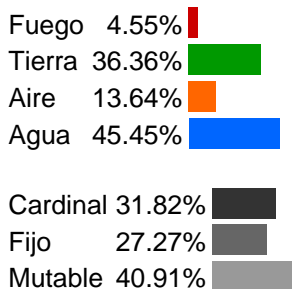

**Carta natal**

**Simone de Beauvoir**

09/01/1908 04:00:00 (LMT)  
09/01/1908 03:50:36 UT

48:51:12N 02:20:56E

Tropical/geocéntrico  
Carta eclíptica  
Casas: Placidus

ARMC: 167°17'51.10296"

carta-natal.es

Generalidades

Casas (Placidus)

C 1 (AC)	♐	26°02'01"
C 2	♑	27°41'01"
C 3	♓	07°25'08"
C 4	♈	16°11'45"
C 5	♉	16°07'49"
C 6	♊	08°22'02"
C 7	♋	26°02'01"
C 8	♌	27°41'01"
C 9	♍	07°25'08"
C 10 (MC)	♎	16°11'45"
C 11	♏	16°07'49"
C 12	♐	08°22'02"