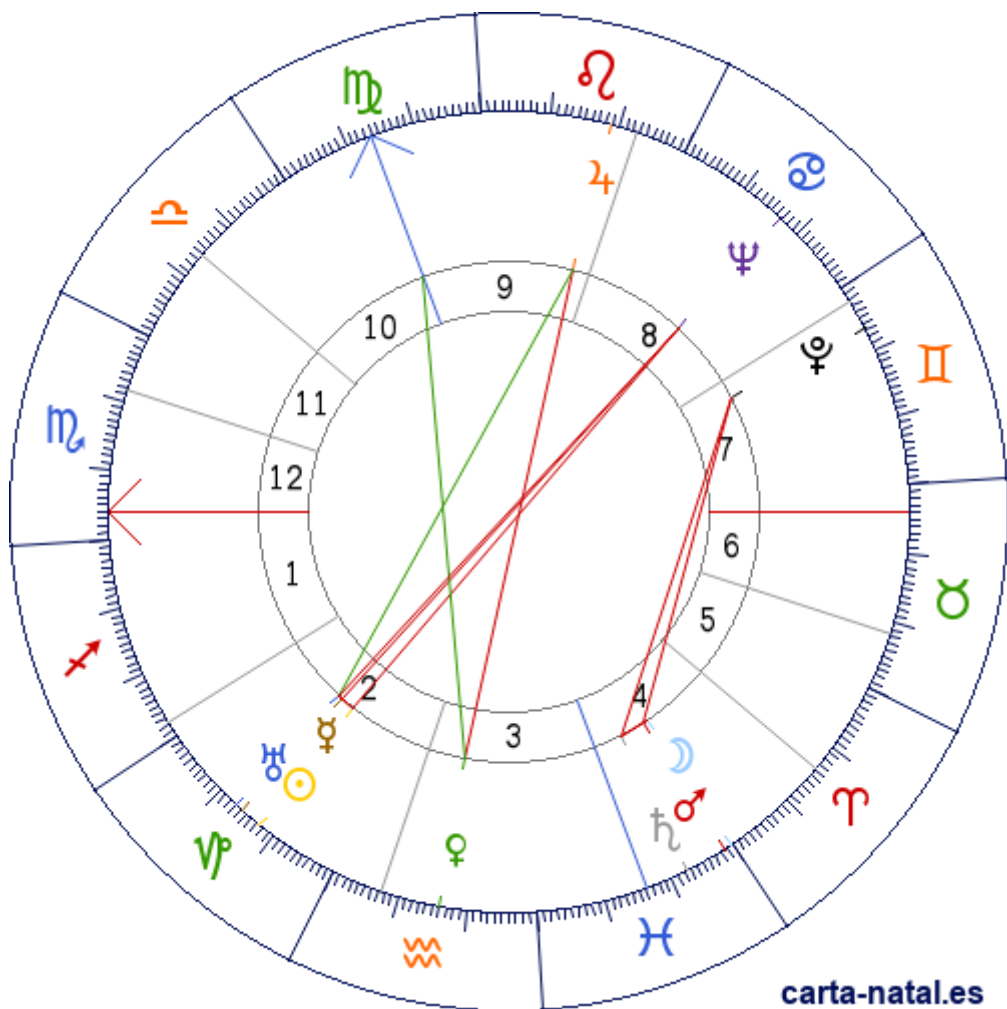

**Carta natal**

**Simone de Beauvoir**

09/01/1908 04:00:00 (LMT)  
09/01/1908 03:50:36 UT

48:51:12N 02:20:56E

Tropical/geocéntrico  
Carta eclíptica  
Casas: Placidus

ARMC: 167°17'51.10296"

carta-natal.es

Generalidades

Casas (Placidus)

C 1 (AC)	♐	26°02'01"
C 2	♑	27°41'01"
C 3	♓	07°25'08"
C 4	♈	16°11'45"
C 5	♉	16°07'49"
C 6	♊	08°22'02"
C 7	♋	26°02'01"
C 8	♌	27°41'01"
C 9	♍	07°25'08"
C 10 (MC)	♎	16°11'45"
C 11	♏	16°07'49"
C 12	♐	08°22'02"

Planetas

☉	♊	17°29'56"	2
☾	♈	29°40'52"	4
♀	♊	14°14'10"	2
♂	♓	15°53'15"	3
♃	♈	28°34'13"	4
♄	♏	11°13'42" <u>R</u>	9
♅	♈	22°25'55"	4
♆	♊	13°05'22"	2
♇	♎	13°22'26" <u>R</u>	8
♁	♌	23°20'42" <u>R</u>	7

Aspectos

☉	0°	♀	3.26° (A)
☉	0°	♁	4.41° (S)
☉	180°	♃	4.13° (S)
☾	0°	♂	1.11° (S)
☾	0°	♅	7.25° (S)
♀	0°	♁	1.15° (S)
♀	180°	♃	0.86° (S)
♀	180°	♄	4.66° (S)
♀	150°	MC	0.31° (S)
♂	0°	♅	6.14° (S)
♂	90°	♁	5.23° (S)
♄	150°	♁	1.86° (S)
♅	90°	♁	0.91° (A)
♁	180°	♃	0.28° (A)