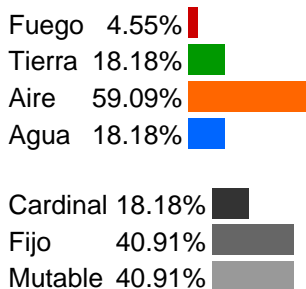

Carta natal

Cybill Shepherd

18/02/1950 19:52:00 (CST)

19/02/1950 01:52:00 UT

35:08:58N 90:02:56W

Tropical/geocéntrico

Carta eclíptica

Casas: Placidus

ARMC: 86°23'59.18604"

carta-natal.es

Generalidades

Casas (Placidus)

C 1 (AC)	♌	26°59'38"
C 2	♍	23°47'11"
C 3	♎	24°08'47"
C 4	♏	26°41'47"
C 5	♐	29°16'54"
C 6	♑	29°48'43"
C 7	♒	26°59'38"
C 8	♓	23°47'11"
C 9	♈	24°08'47"
C 10 (MC)	♉	26°41'47"
C 11	♊	29°16'54"
C 12	♋	29°48'43"

Planetas

☉	♍	29°51'22"	6
☾	♏	24°19'35"	6 » 7
☿	♍	05°16'26"	5
♀	♍	03°09'38"R	5
♂	♉	10°44'37"R	1
♃	♍	18°03'11"	5
♄	♌	17°18'28"R	12
♅	♎	01°05'34"R	10
♆	♉	17°05'22"R	1
♇	♏	16°42'02"R	11

Aspectos

☉	120°	♏	1.24° (A)
☾	180°	♌	7.02° (S)
♀	0°	♀	2.11° (S)
♀	120°	♂	5.47° (A)
♂	0°	♄	6.35° (S)
♃	150°	♌	0.75° (S)
♃	120°	♄	0.96° (S)
♃	180°	♅	1.35° (S)
♄	30°	♄	0.22° (A)
♄	30°	♅	0.61° (A)
♄	60°	♅	0.39° (S)