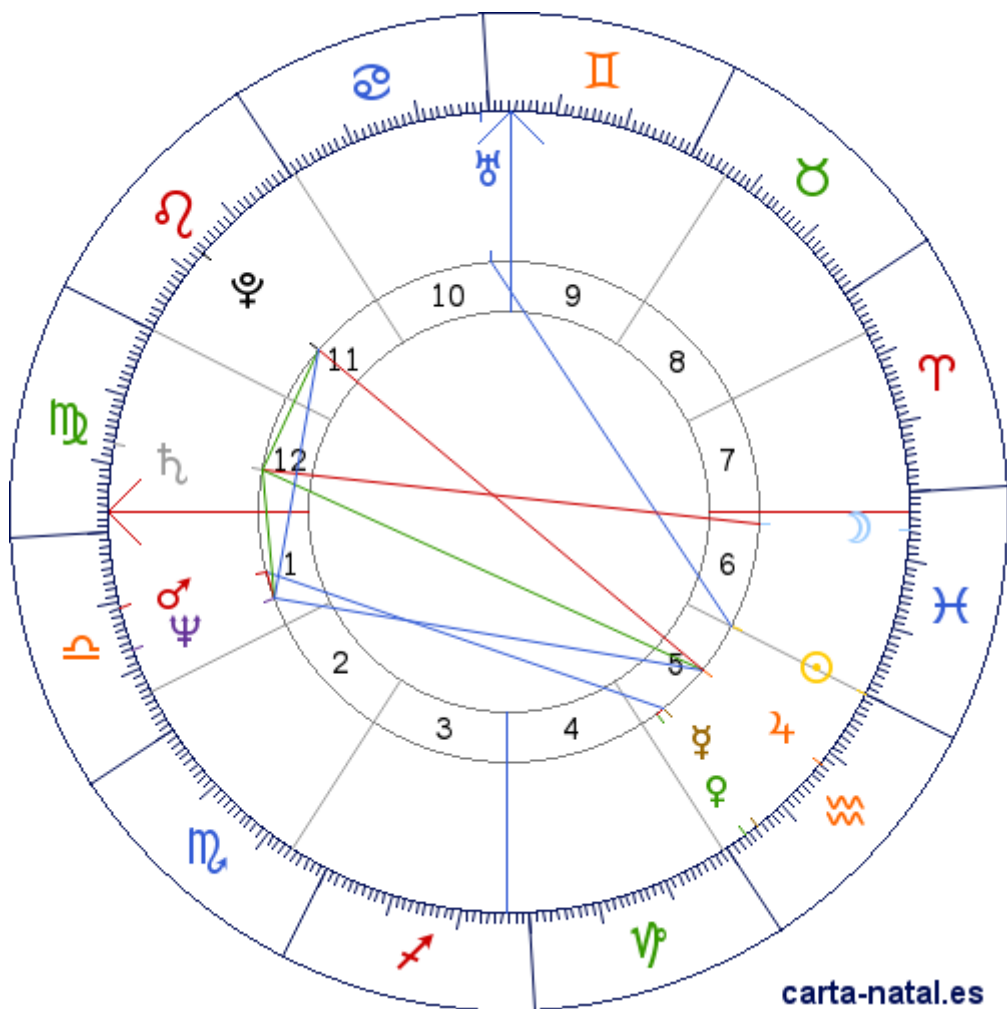

Carta natal

Cybill Shepherd

18/02/1950 19:52:00 (CST)

19/02/1950 01:52:00 UT

35:08:58N 90:02:56W

Tropical/geocéntrico

Carta eclíptica

Casas: Placidus

ARMC: 86°23'59.18604"

carta-natal.es

Generalidades

Casas (Placidus)

C 1 (AC)	♌	26°59'38"
C 2	♍	23°47'11"
C 3	♎	24°08'47"
C 4	♏	26°41'47"
C 5	♐	29°16'54"
C 6	♑	29°48'43"
C 7	♒	26°59'38"
C 8	♓	23°47'11"
C 9	♈	24°08'47"
C 10 (MC)	♉	26°41'47"
C 11	♊	29°16'54"
C 12	♋	29°48'43"

Planetas

☉	♍	29°51'22"	6
☾	♏	24°19'35"	6 » 7
☿	♍	05°16'26"	5
♀	♍	03°09'38"R	5
♂	♉	10°44'37"R	1
♃	♍	18°03'11"	5
♄	♌	17°18'28"R	12
♅	♎	01°05'34"R	10
♆	♉	17°05'22"R	1
♇	♏	16°42'02"R	11

Aspectos

☉	120°	♏	1.24° (A)
☾	180°	♌	7.02° (S)
♀	0°	♀	2.11° (S)
♀	120°	♂	5.47° (A)
♂	0°	♄	6.35° (S)
♃	150°	♌	0.75° (S)
♃	120°	♄	0.96° (S)
♃	180°	♅	1.35° (S)
♄	30°	♄	0.22° (A)
♄	30°	♅	0.61° (A)
♄	60°	♅	0.39° (S)