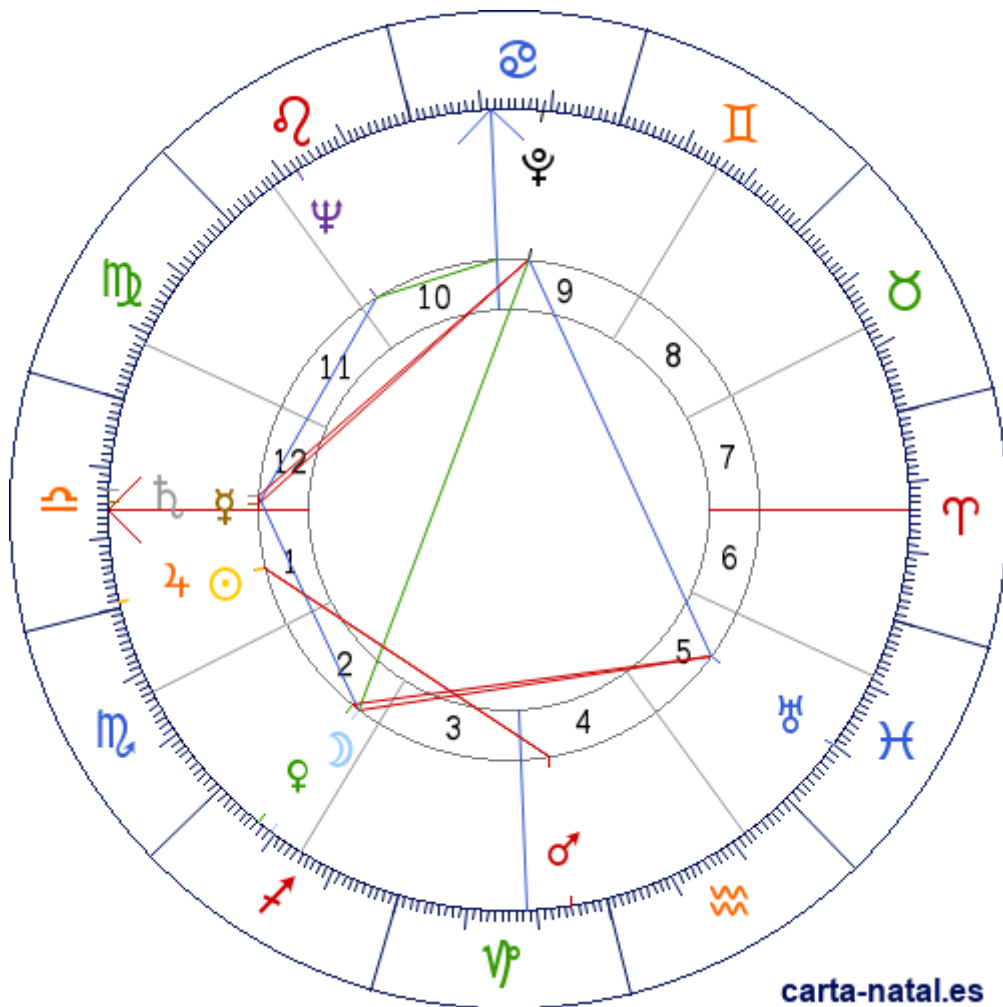

Carta natal

Coleen Gray

23/10/1922 05:45:00 (CST)
23/10/1922 11:45:00 UT

40:58:30N 97:10:21W

Tropical/geocéntrico
Carta eclíptica
Casas: Placidus

ARMC: 110°11'8.71944"

carta-natal.es

Generalidades

Casas (Placidus)

C 1 (AC)	♈	15°57'31"
C 2	♉	13°09'33"
C 3	♊	14°27'51"
C 4	♋	18°38'19"
C 5	♌	22°02'25"
C 6	♍	21°27'18"
C 7	♎	15°57'31"
C 8	♏	13°09'33"
C 9	♐	14°27'51"
C 10 (MC)	♑	18°38'19"
C 11	♒	22°02'25"
C 12	♓	21°27'18"

Planetas

☉	♈	29°17'19"	1
☾	♉	09°20'56"	2
♀	♈	14°44'25" <u>R</u>	12 » 1
♀	♊	07°08'38"	2
♂	♋	24°58'30"	4
♃	♈	29°16'39"	1
♁	♈	12°58'0"	12 » 1
♅	♈	09°58'49" <u>R</u>	5
♆	♏	17°57'02"	10
♁	♑	11°11'44" <u>R</u>	9

Aspectos

☉	90°	♂	4.31° (S)
☉	0°	♃	0.01° (S)
☾	0°	♀	2.21° (S)
☾	60°	♁	3.62° (A)
☾	90°	♅	0.63° (A)
☾	150°	♁	1.85° (A)
♀	0°	♁	1.77° (A)
♀	60°	♆	3.21° (S)
♀	90°	♁	3.54° (A)
♀	0°	AC	1.22° (S)
♀	90°	♅	2.84° (A)
♂	90°	♃	4.3° (A)
♁	90°	♁	1.77° (S)
♅	120°	♁	1.22° (S)
♆	30°	MC	0.69° (S)