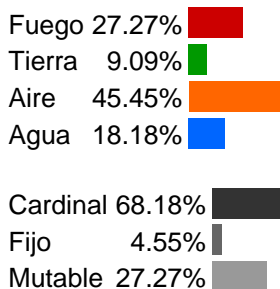

Carta natal

Coleen Gray

23/10/1922 05:45:00 (CST)
23/10/1922 11:45:00 UT

40:58:30N 97:10:21W

Tropical/geocéntrico
Carta eclíptica
Casas: Placidus

ARMC: 110°11'8.71944"

carta-natal.es

Generalidades

Casas (Placidus)

C 1 (AC)	♈	15°57'31"
C 2	♉	13°09'33"
C 3	♊	14°27'51"
C 4	♋	18°38'19"
C 5	♌	22°02'25"
C 6	♍	21°27'18"
C 7	♎	15°57'31"
C 8	♏	13°09'33"
C 9	♐	14°27'51"
C 10 (MC)	♑	18°38'19"
C 11	♒	22°02'25"
C 12	♓	21°27'18"