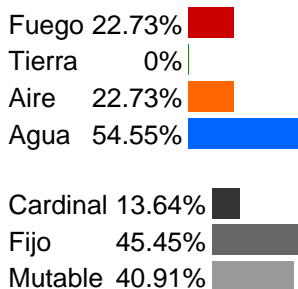

**Carta natal**

**Juan Mari Brás**

02/12/1927 11:30:00 (AST)

02/12/1927 15:30:00 UT

18:12:04N 67:08:23W

Tropical/geocéntrico

Carta eclíptica

Casas: Placidus

ARMC: 235°50'11.88636"

carta-natal.es

Generalidades

**Casas (Placidus)**

C 1 (AC)	♈	18°12'32"
C 2	♉	24°59'15"
C 3	♊	29°07'43"
C 4	♋	28°05'34"
C 5	♌	23°41'11"
C 6	♍	19°08'39"
C 7	♎	18°12'32"
C 8	♏	24°59'15"
C 9	♐	29°07'43"
C 10 (MC)	♑	28°05'34"
C 11	♒	23°41'11"
C 12	♓	19°08'39"