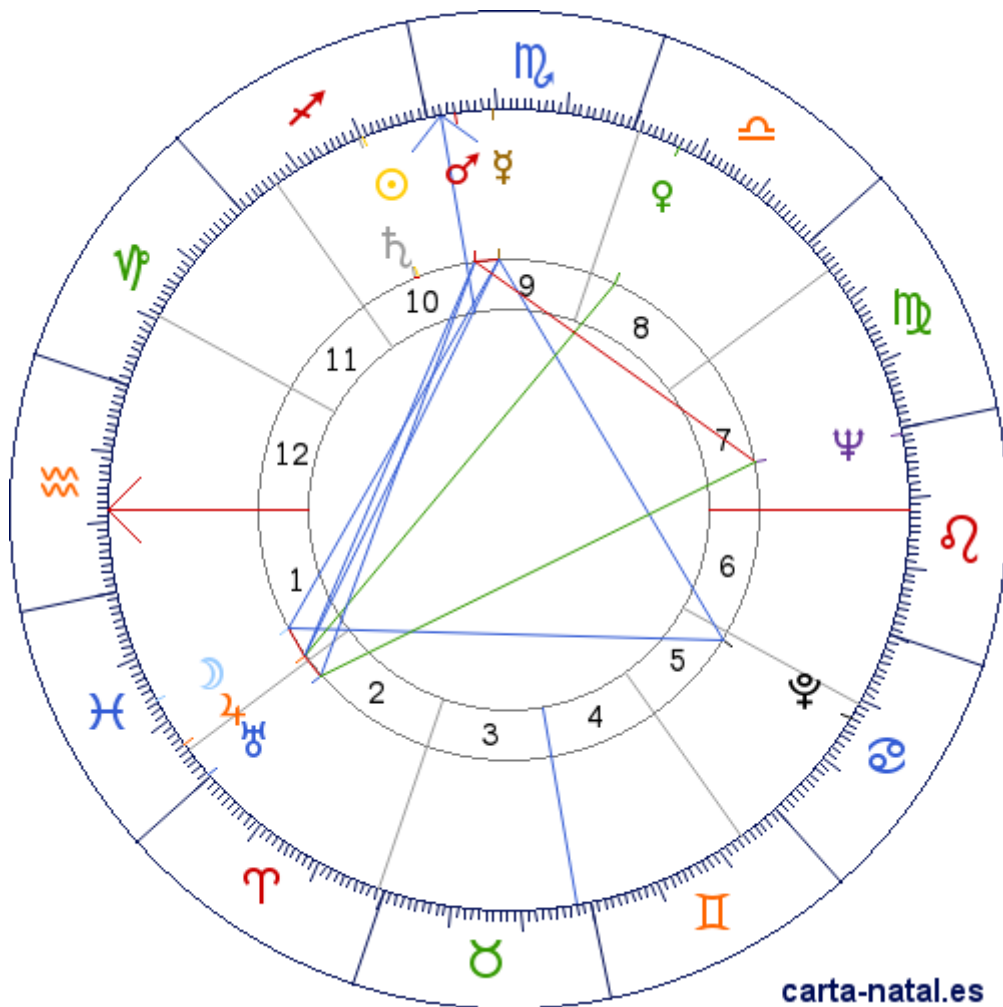

**Carta natal**

**Juan Mari Brás**

02/12/1927 11:30:00 (AST)

02/12/1927 15:30:00 UT

18:12:04N 67:08:23W

Tropical/geocéntrico

Carta eclíptica

Casas: Placidus

ARMC: 235°50'11.88636"

carta-natal.es

Generalidades

**Casas (Placidus)**

C 1 (AC)	♈	18°12'32"
C 2	♉	24°59'15"
C 3	♊	29°07'43"
C 4	♋	28°05'34"
C 5	♌	23°41'11"
C 6	♍	19°08'39"
C 7	♎	18°12'32"
C 8	♏	24°59'15"
C 9	♐	29°07'43"
C 10 (MC)	♑	28°05'34"
C 11	♒	23°41'11"
C 12	♓	19°08'39"

**Planetas**

☉	♏	09°27'51"	10
☽	♉	16°33'52"	1
♀	♎	20°32'30"	9
♀	♌	23°10'11"	8
♂	♎	25°54'31"	9 » 10
♃	♉	23°53'42"	1 » 2
♁	♏	10°05'22"	10
♃	♉	29°30'55" <u>R</u>	2
♅	♏	29°11'21" <u>E</u>	7
♆	♍	16°46'30" <u>R</u>	5 » 6

**Aspectos**

☉	0°	♁	0.63° (A)
☽	120°	♀	3.98° (A)
☽	0°	♃	7.33° (A)
☽	120°	♆	0.21° (A)
♀	0°	♂	5.37° (A)
♀	120°	♃	3.35° (A)
♀	120°	♆	3.77° (S)
♀	150°	♃	0.73° (A)
♂	120°	♃	2.01° (S)
♂	120°	♃	3.61° (A)
♂	90°	♅	3.28° (A)
♃	0°	♃	5.62° (A)
♃	150°	♅	0.33° (A)