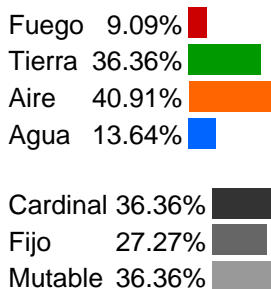

Carta natal

Michael Collins

16/10/1890 01:54:32 (LMT)
16/10/1890 02:30:01 UT

51:37:23N 08:52:14W

Tropical/geocéntrico
Carta eclíptica
Casas: Placidus

ARMC: 53°11'52.36512"

carta-natal.es

Generalidades

Casas (Placidus)

| | | |
|-----------|---|-----------|
| C 1 (AC) | ♌ | 04°09'45" |
| C 2 | ♌ | 24°34'13" |
| C 3 | ♈ | 21°16'32" |
| C 4 | ♌ | 25°32'12" |
| C 5 | ♍ | 03°53'17" |
| C 6 | ♎ | 07°23'09" |
| C 7 | ♏ | 04°09'45" |
| C 8 | ♏ | 24°34'13" |
| C 9 | ♐ | 21°16'32" |
| C 10 (MC) | ♑ | 25°32'12" |
| C 11 | ♒ | 03°53'17" |
| C 12 | ♓ | 07°23'09" |