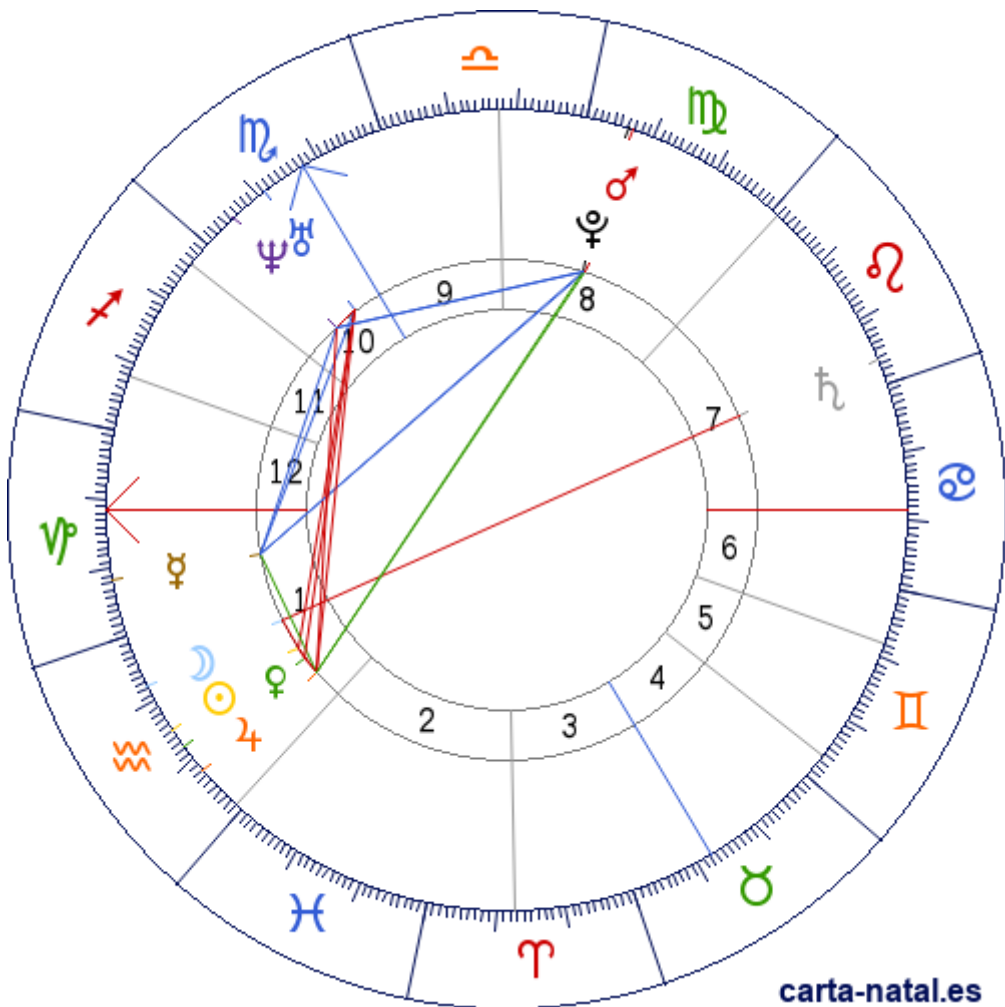

Carta natal

Ana de Breña

04/02/1476 05:45:00 (LMT)
04/02/1476 05:51:13 UT GREG

47:13:02N 01:33:12W

Tropical/geocéntrico
Carta eclíptica
Casas: Placidus

ARMC: 219°51'26.51256"

carta-natal.es

Generalidades

Casas (Placidus)

C 1 (AC)	♍	11°32'28"
C 2	♋	28°57'41"
C 3	♈	12°42'01"
C 4	♌	12°18'54"
C 5	♉	03°43'48"
C 6	♊	22°06'10"
C 7	♋	11°32'28"
C 8	♏	28°57'41"
C 9	♎	12°42'01"
C 10 (MC)	♌	12°18'54"
C 11	♈	03°43'48"
C 12	♋	22°06'10"

Planetas

☉	♋	14°53'58"	1
☾	♋	07°35'02"	1
♀	♍	21°38'21"	1
♀	♋	17°41'43"	1
♂	♎	23°19'33" <u>R</u>	8
♃	♋	22°10'56"	1
♅	♏	03°35'37" <u>R</u>	7
♁	♌	18°45'59"	10
♂	♌	24°35'14"	10
♁	♎	23°51'33" <u>R</u>	8

Aspectos

♄	90°	♁	3.42° (S)
♄	90°	♃	2.4° (A)
♄	150°	♁	1.68° (A)
♁	0°	♃	5.82° (A)
♃	60°	♁	0.73° (S)