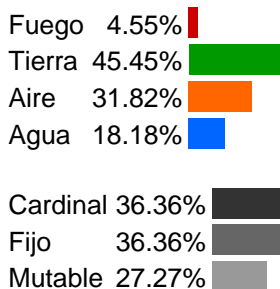

Carta natal

Juan Domingo Perón

07/10/1895 10:00:00 (CMT)
07/10/1895 14:16:48 UT

35:11:07S 59:05:41W

Tropical/geocéntrico
Carta eclíptica
Casas: Placidus

ARMC: 171°04'48.97884"

carta-natal.es

Generalidades

Casas (Placidus)

C 1 (AC)	♍	07°58'28"
C 2	♍	29°02'58"
C 3	♎	22°07'30"
C 4	♏	20°17'30"
C 5	♏	25°15'41"
C 6	♏	03°29'53"
C 7	♏	07°58'28"
C 8	♏	29°02'58"
C 9	♏	22°07'30"
C 10 (MC)	♏	20°17'30"
C 11	♏	25°15'41"
C 12	♏	03°29'53"