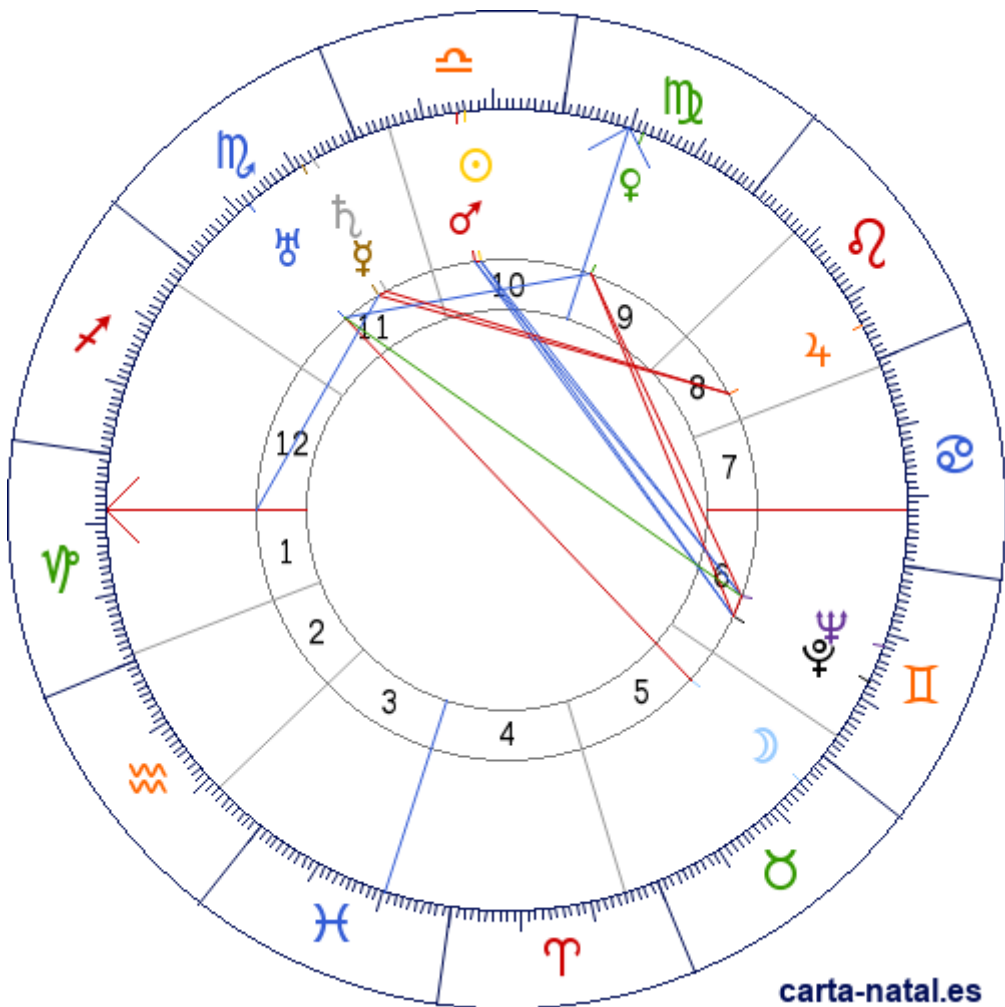

Carta natal

Juan Domingo Perón

07/10/1895 10:00:00 (CMT)
07/10/1895 14:16:48 UT

35:11:07S 59:05:41W

Tropical/geocéntrico
Carta eclíptica
Casas: Placidus

ARMC: 171°04'48.97884"

carta-natal.es

Generalidades

Casas (Placidus)

C 1 (AC)	♍	07°58'28"
C 2	♍	29°02'58"
C 3	♎	22°07'30"
C 4	♏	20°17'30"
C 5	♏	25°15'41"
C 6	♏	03°29'53"
C 7	♏	07°58'28"
C 8	♏	29°02'58"
C 9	♏	22°07'30"
C 10 (MC)	♏	20°17'30"
C 11	♏	25°15'41"
C 12	♏	03°29'53"

Planetas

☉	♈	14°03'34"	10
☾	♉	25°19'05"	5
☿	♊	08°44'40"	11
♀	♊	18°07'22"R	9 » 10
♂	♈	15°17'24"	10
♃	♏	05°30'0"	8
♅	♊	06°55'06"	11
♁	♊	18°04'53"	11
♄	♏	17°59'23"R	6
♆	♏	12°38'58"R	6

Aspectos

☉	0°	♂	1.23° (A)
☉	120°	♄	3.93° (A)
☉	120°	♀	1.41° (S)
☾	180°	♁	7.24° (S)
♀	90°	♃	3.24° (S)
♀	0°	♅	1.83° (S)
♀	60°	AC	0.77° (A)
♀	60°	♁	0.04° (A)
♀	90°	♄	0.13° (A)
♀	90°	♀	5.47° (A)
♂	120°	♄	2.7° (A)
♂	120°	♀	2.64° (S)
♃	90°	♅	1.42° (A)
♁	150°	♄	0.09° (S)
♄	0°	♀	5.34° (A)