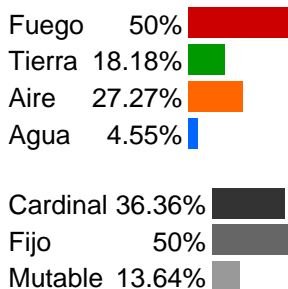

Carta natal

Anouk Aimée

27/04/1932 12:00:00 (WEST)
27/04/1932 11:00:00 UT

48:51:12N 02:20:56E

Tropical/geocéntrico
Carta eclíptica
Casas: Placidus

ARMC: 22°33'57.37788"

carta-natal.es

Generalidades

Casas (Placidus)

C 1 (AC)	♈	11°10'04"
C 2	♈	29°32'35"
C 3	♉	23°03'04"
C 4	♊	24°22'10"
C 5	♋	03°11'46"
C 6	♌	10°58'39"
C 7	♍	11°10'04"
C 8	♍	29°32'35"
C 9	♎	23°03'04"
C 10 (MC)	♎	24°22'10"
C 11	♏	03°11'46"
C 12	♏	10°58'39"

Planetas

☉	♉	06°57'31"	10
☾	♋	04°51'05"	6
♀	♎	14°13'24"	9
♀	♊	22°19'11"	11
♂	♎	18°38'23"	9
♃	♈	13°09'06"	1
♃	♍	04°31'00"	6
♃	♎	20°21'21"	9
♃	♉	05°17'37" ^R	2
♃	♏	20°04'44"	12

Aspectos

☉	90°	☾	2.11° (A)
☉	90°	♃	2.44° (S)
☉	120°	♃	1.67° (S)
☾	0°	♃	0.33° (S)
☾	150°	♃	0.44° (A)
♀	0°	♂	4.42° (S)
♀	120°	♃	1.07° (S)
♀	0°	♃	6.13° (A)
♀	90°	♃	5.86° (A)
♀	60°	♂	3.68° (S)
♀	60°	♃	1.96° (S)
♂	120°	♃	5.49° (S)
♂	0°	♃	1.72° (A)
♂	90°	♃	1.44° (A)
♃	0°	AC	1.98° (A)