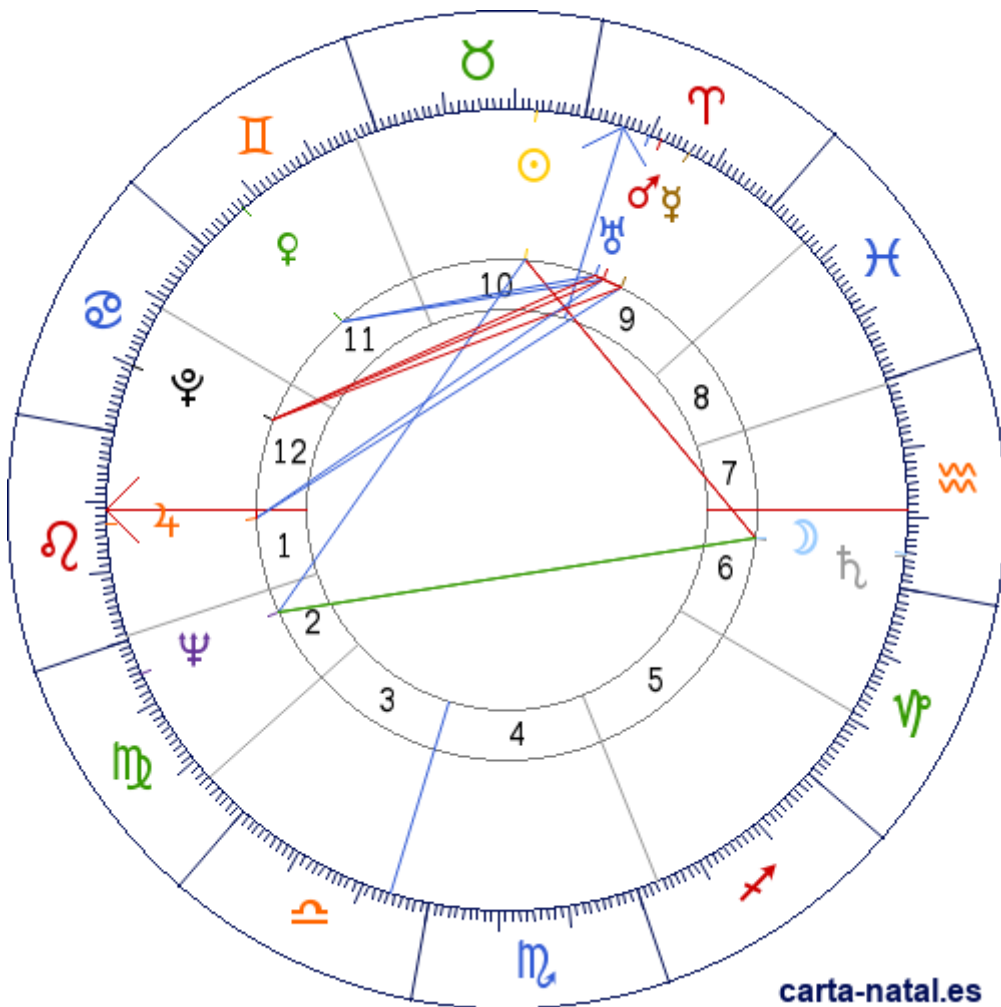

Carta natal

Anouk Aimée

27/04/1932 12:00:00 (WEST)
27/04/1932 11:00:00 UT

48:51:12N 02:20:56E

Tropical/geocéntrico
Carta eclíptica
Casas: Placidus

ARMC: 22°33'57.37788"

carta-natal.es

Generalidades

Casas (Placidus)

C 1 (AC)	♈	11°10'04"
C 2	♈	29°32'35"
C 3	♉	23°03'04"
C 4	♊	24°22'10"
C 5	♋	03°11'46"
C 6	♌	10°58'39"
C 7	♍	11°10'04"
C 8	♍	29°32'35"
C 9	♎	23°03'04"
C 10 (MC)	♎	24°22'10"
C 11	♏	03°11'46"
C 12	♏	10°58'39"

Planetas

☉	♉	06°57'31"	10
☾	♋	04°51'05"	6
♀	♎	14°13'24"	9
♀	♊	22°19'11"	11
♂	♎	18°38'23"	9
♃	♈	13°09'06"	1
♃	♍	04°31'00"	6
♃	♎	20°21'21"	9
♃	♉	05°17'37" ^R	2
♃	♏	20°04'44"	12

Aspectos

☉	90°	☾	2.11° (A)
☉	90°	♃	2.44° (S)
☉	120°	♃	1.67° (S)
☾	0°	♃	0.33° (S)
☾	150°	♃	0.44° (A)
♀	0°	♂	4.42° (S)
♀	120°	♃	1.07° (S)
♀	0°	♃	6.13° (A)
♀	90°	♃	5.86° (A)
♀	60°	♂	3.68° (S)
♀	60°	♃	1.96° (S)
♂	120°	♃	5.49° (S)
♂	0°	♃	1.72° (A)
♂	90°	♃	1.44° (A)
♃	0°	AC	1.98° (A)

♏	150°	♁	0.78° (A)
♍	90°	♁	0.28° (S)