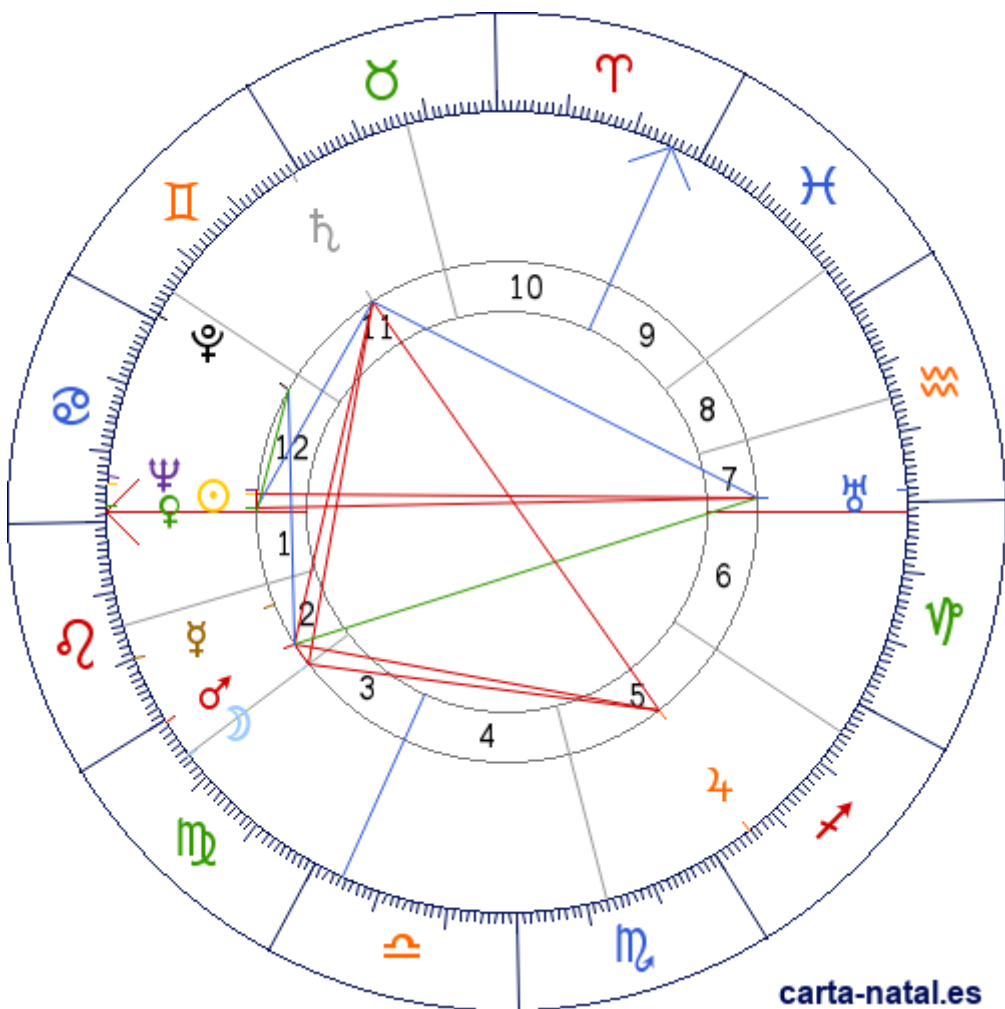

**Carta natal**

**Art Linkletter**

17/07/1912 04:38:00 (MST)  
17/07/1912 11:38:00 UT

50:24:00N 105:32:04W

Tropical/geocéntrico  
Carta eclíptica  
Casas: Placidus

ARMC: 03°53'27.94632"

carta-natal.es

Generalidades

**Casas (Placidus)**

C 1 (AC)	♈	28°34'23"
C 2	♉	15°12'35"
C 3	♊	05°55'41"
C 4	♋	04°14'25"
C 5	♌	12°59'13"
C 6	♍	25°18'15"
C 7	♎	28°34'23"
C 8	♏	15°12'35"
C 9	♐	05°55'41"
C 10 (MC)	♑	04°14'25"
C 11	♒	12°59'13"
C 12	♓	25°18'15"

**Planetas**

☉	♈	24°29'15"	12
☾	♎	06°03'18"	3
☿	♉	20°07'01"	2
♀	♈	27°38'06"	12 » 1
♂	♎	00°13'46"	2
♃	♋	05°56'37"R	5
♅	♈	01°00'59"	11
♁	♏	01°46'26"R	7
♄	♈	23°32'46"	12
♆	♈	29°07'59"	12

**Aspectos**

☉	0°	♀	3.15° (S)
☉	180°	♁	7.29° (A)
☉	0°	♄	0.94° (S)
☾	0°	♂	5.83° (S)
☾	90°	♃	0.11° (S)
☾	90°	♅	5.04° (S)
♀	60°	♅	3.38° (A)
♀	180°	♁	4.14° (A)
♀	0°	♄	4.09° (S)
♀	0°	AC	0.94° (S)
♂	90°	♃	5.71° (A)
♂	90°	♅	0.79° (A)
♂	150°	♁	1.54° (A)
♂	60°	♆	1.1° (S)
♃	180°	♅	4.93° (A)

♃	120°	♃	0.76° (A)
♀	30°	AC	0.56° (A)