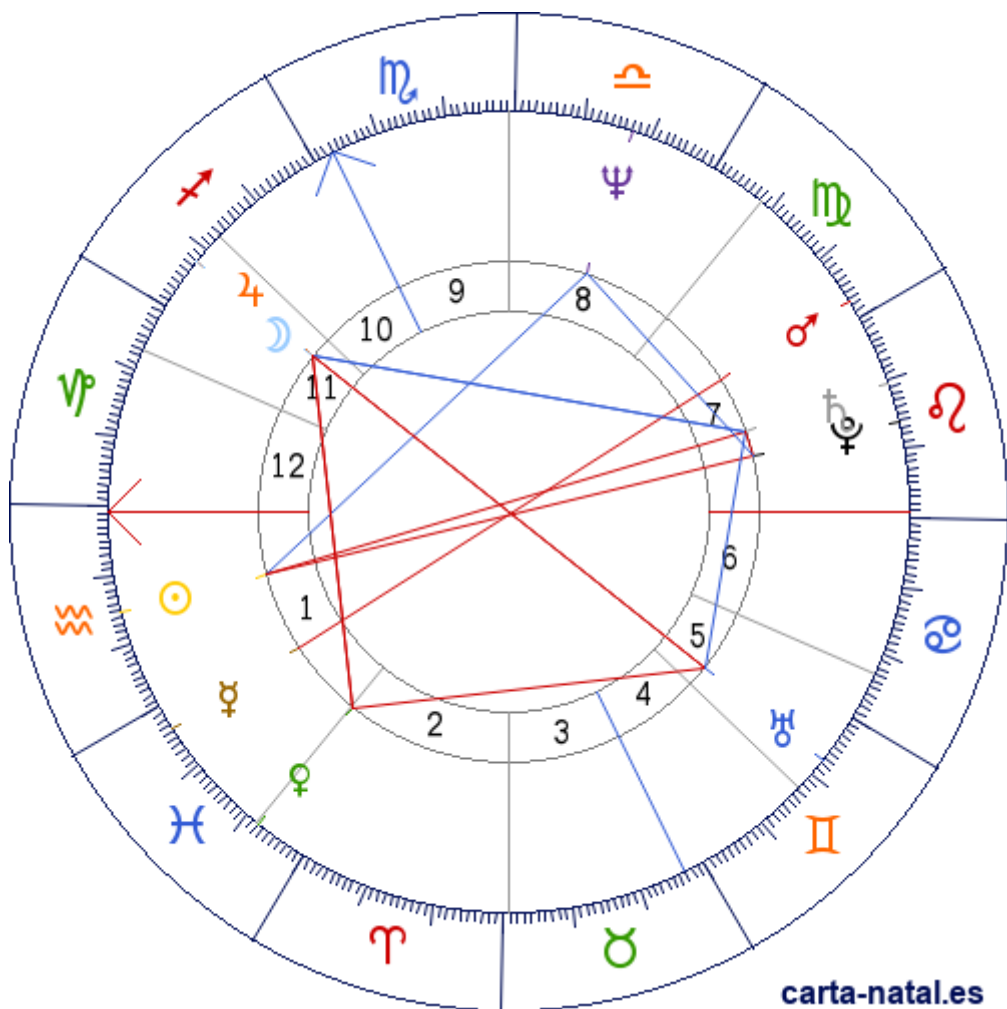

Carta natal

Aldo Busi

05/02/1948 07:00:00 (CET)

05/02/1948 06:00:00 UT

45:24:55N 10:23:26E

Tropical/geocéntrico

Carta eclíptica

Casas: Placidus

ARMC: 234°41'57.71976"

Generalidades

Fuego 27.27%

Tierra 9.09%

Aire 36.36%

Agua 27.27%

Cardinal 4.55%

Fijo 45.45%

♃ ♏ 13°44'04"R 7

Aspectos

☉ 180° ♃ 4.21° (A)

☉ 120° ♃ 2.48° (S)

☉ 180° ♃ 1.62° (S)

☾ 90° ♃ 0.11° (S)

☾ 0° ♃ 0.12° (S)

☾ 120° ♃ 2.68° (S)