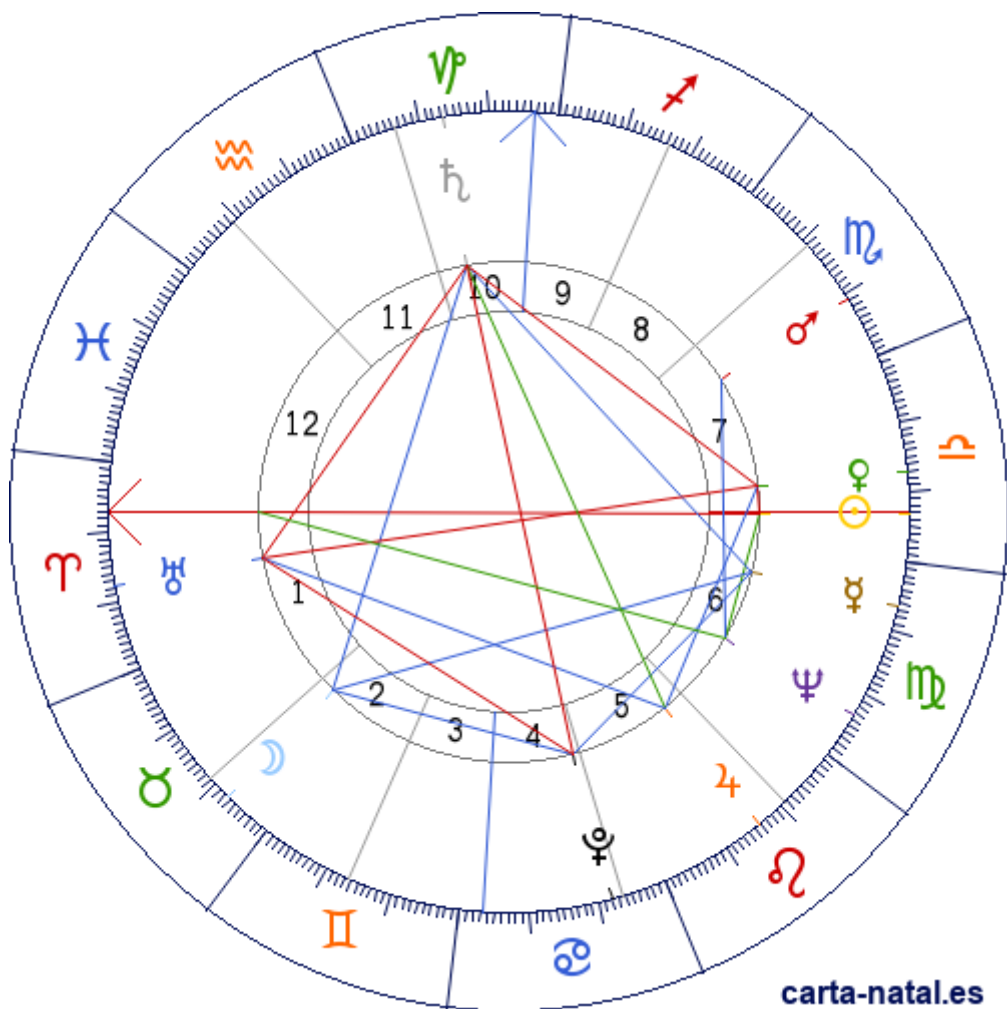

Carta natal

Angie Dickinson

30/09/1931 18:15:00 (CST)

01/10/1931 00:15:00 UT

46:18:07N 98:56:53W

Tropical/geocéntrico

Carta eclíptica

Casas: Placidus

ARMC: 273°34'34.8996"

carta-natal.es

Generalidades

Casas (Placidus)

C 1 (AC)	♈	07°07'24"
C 2	♏	18°49'21"
C 3	♎	13°30'09"
C 4	♌	03°16'54"
C 5	♋	23°38'49"
C 6	♏	20°36'32"
C 7	♁	07°07'24"
C 8	♎	18°49'21"
C 9	♈	13°30'09"
C 10 (MC)	♈	03°16'54"
C 11	♈	23°38'49"
C 12	♏	20°36'32"

Planetas

☉	♁	06°51'38"	6 » 7
☾	♏	22°30'15"	2
☿	♈	23°26'35"	6
♀	♌	12°58'38"	7
♂	♌	09°15'27"	7
♃	♏	15°46'41"	5
♅	♈	16°42'57" <u>E</u>	10
♆	♈	17°48'48" <u>R</u>	1
♇	♈	06°40'14"	6
♁	♌	22°03'20"	4 » 5

Aspectos

♏	180°	♀	5.34° (A)
♍	90°	♀	4.24° (S)
♁	150°	AC	0.45° (S)