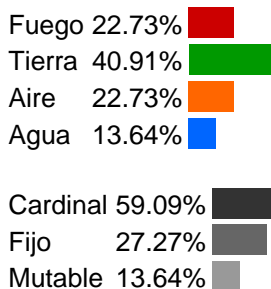

Carta natal

Angie Dickinson

30/09/1931 18:15:00 (CST)

01/10/1931 00:15:00 UT

46:18:07N 98:56:53W

Tropical/geocéntrico

Carta eclíptica

Casas: Placidus

ARMC: 273°34'34.8996"

carta-natal.es

Generalidades

Casas (Placidus)

C 1 (AC)	♈	07°07'24"
C 2	♏	18°49'21"
C 3	♎	13°30'09"
C 4	♌	03°16'54"
C 5	♋	23°38'49"
C 6	♏	20°36'32"
C 7	♁	07°07'24"
C 8	♎	18°49'21"
C 9	♈	13°30'09"
C 10 (MC)	♈	03°16'54"
C 11	♈	23°38'49"
C 12	♏	20°36'32"