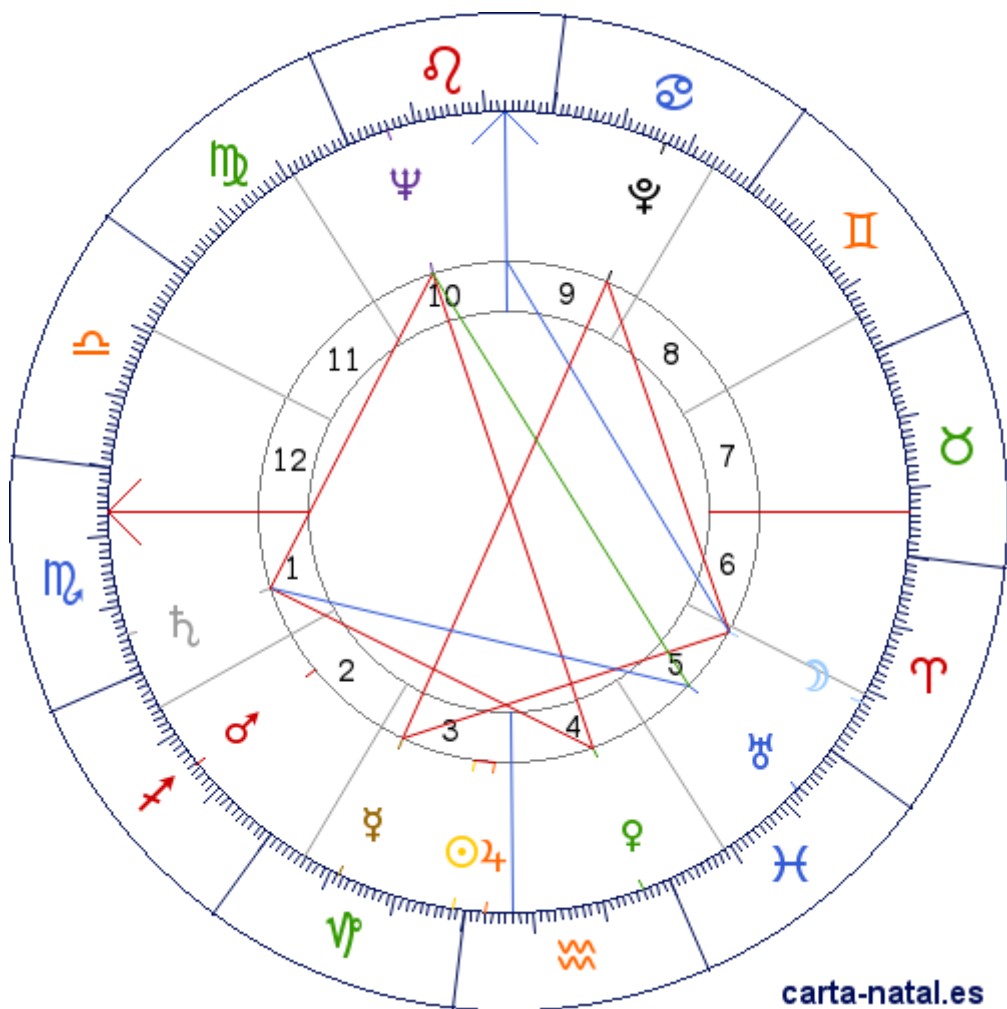

**Carta natal**

**José Alfredo Jiménez**

19/01/1926 00:30:00 (MST)  
19/01/1926 07:30:00 UT

21:09:22N 100:55:51W

Tropical/geocéntrico  
Carta eclíptica  
Casas: Placidus

ARMC: 129°30'22.32684"

carta-natal.es

Generalidades

**Casas (Placidus)**

C 1 (AC)	♈	06°25'58"
C 2	♉	05°38'33"
C 3	♊	05°47'17"
C 4	♋	07°06'18"
C 5	♌	08°58'18"
C 6	♍	09°18'34"
C 7	♎	06°25'58"
C 8	♏	05°38'33"
C 9	♐	05°47'17"
C 10 (MC)	♑	07°06'18"
C 11	♒	08°58'18"
C 12	♓	09°18'34"

**Planetas**

☉	♊	28°29'08"	3
☾	♍	07°54'55"	5 » 6
☿	♊	11°22'31"	3
♀	♋	26°02'12"R	4
♂	♉	15°23'55"	2
♃	♋	03°06'43"	3 » 4
♄	♈	24°20'24"	1
♅	♌	22°32'45"	5
♆	♑	24°04'25"R	10
♇	♐	13°22'13"R	9

**Aspectos**

☉	0°	♃	4.63° (A)
☾	90°	♀	3.46° (A)
☾	90°	☿	5.45° (A)
☾	120°	MC	0.81° (A)
♀	180°	☿	2° (A)
♀	90°	♄	1.7° (A)
♀	180°	♆	1.96° (A)
♄	120°	♅	1.79° (S)
♄	90°	♆	0.27° (S)
♅	150°	♆	1.53° (A)