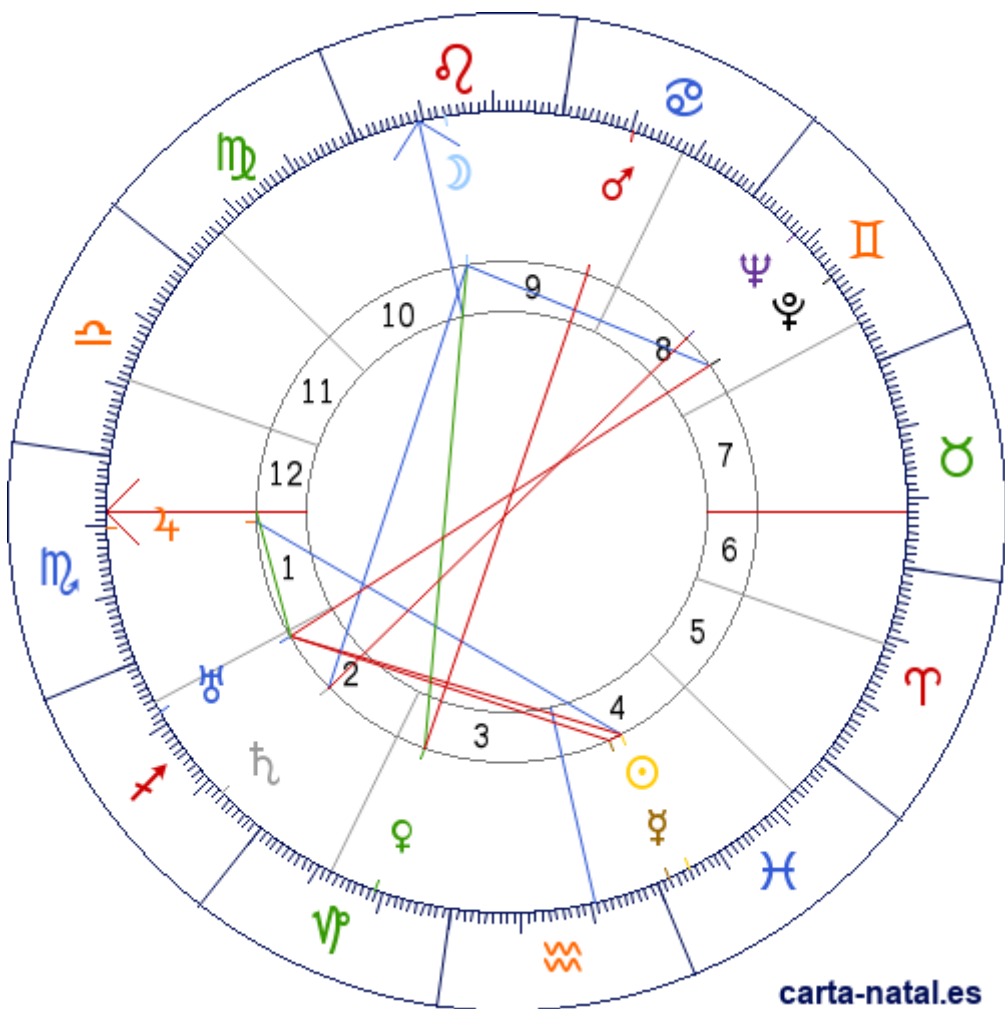

Carta natal

Elisabeth Langgässer

23/02/1899 23:45:00 (CET)
23/02/1899 22:45:00 UT

49:45:06N 08:06:58E

Tropical/geocéntrico
Carta eclíptica
Casas: Placidus

ARMC: 142°58'1.20576"

carta-natal.es

Generalidades

Casas (Placidus)

C 1 (AC)	♈	07°58'31"
C 2	♉	06°26'49"
C 3	♊	11°56'24"
C 4	♋	20°33'58"
C 5	♌	23°27'20"
C 6	♍	18°36'37"
C 7	♎	07°58'31"
C 8	♏	06°26'49"
C 9	♐	11°56'24"
C 10 (MC)	♑	20°33'58"
C 11	♒	23°27'20"
C 12	♓	18°36'37"

Planetas

☉	♌	05°08'33"	4
☾	♑	16°57'49"	9 » 10
☿	♌	02°01'12"	4
♀	♊	18°50'26"	3
♂	♐	19°29'11" <u>R</u>	9
♃	♈	10°12'29" <u>E</u>	1
♄	♉	22°32'16"	2
♅	♉	07°54'02"	2
♆	♏	21°59'25" <u>R</u>	8
♇	♏	13°42'40" <u>E</u>	8

Aspectos

☉	0°	♀	3.12° (A)
☉	120°	♃	5.07° (A)
☉	90°	♄	2.76° (A)
☾	150°	♀	1.88° (A)
☾	120°	♄	5.57° (A)
☾	60°	♅	3.25° (S)
♀	90°	♄	5.88° (A)
♀	180°	♂	0.65° (A)
♄	180°	♆	0.55° (S)
♄	180°	♅	5.81° (A)
♄	30°	AC	0.07° (S)