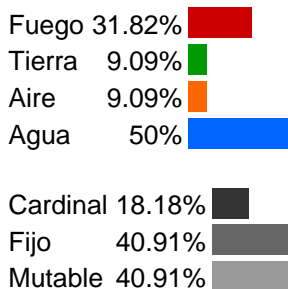

Carta natal

Elisabeth Langgässer

23/02/1899 23:45:00 (CET)
23/02/1899 22:45:00 UT

49:45:06N 08:06:58E

Tropical/geocéntrico
Carta eclíptica
Casas: Placidus

ARMC: 142°58'1.20576"

carta-natal.es

Generalidades

Casas (Placidus)

C 1 (AC)	♈	07°58'31"
C 2	♉	06°26'49"
C 3	♊	11°56'24"
C 4	♋	20°33'58"
C 5	♌	23°27'20"
C 6	♍	18°36'37"
C 7	♎	07°58'31"
C 8	♏	06°26'49"
C 9	♐	11°56'24"
C 10 (MC)	♑	20°33'58"
C 11	♒	23°27'20"
C 12	♓	18°36'37"