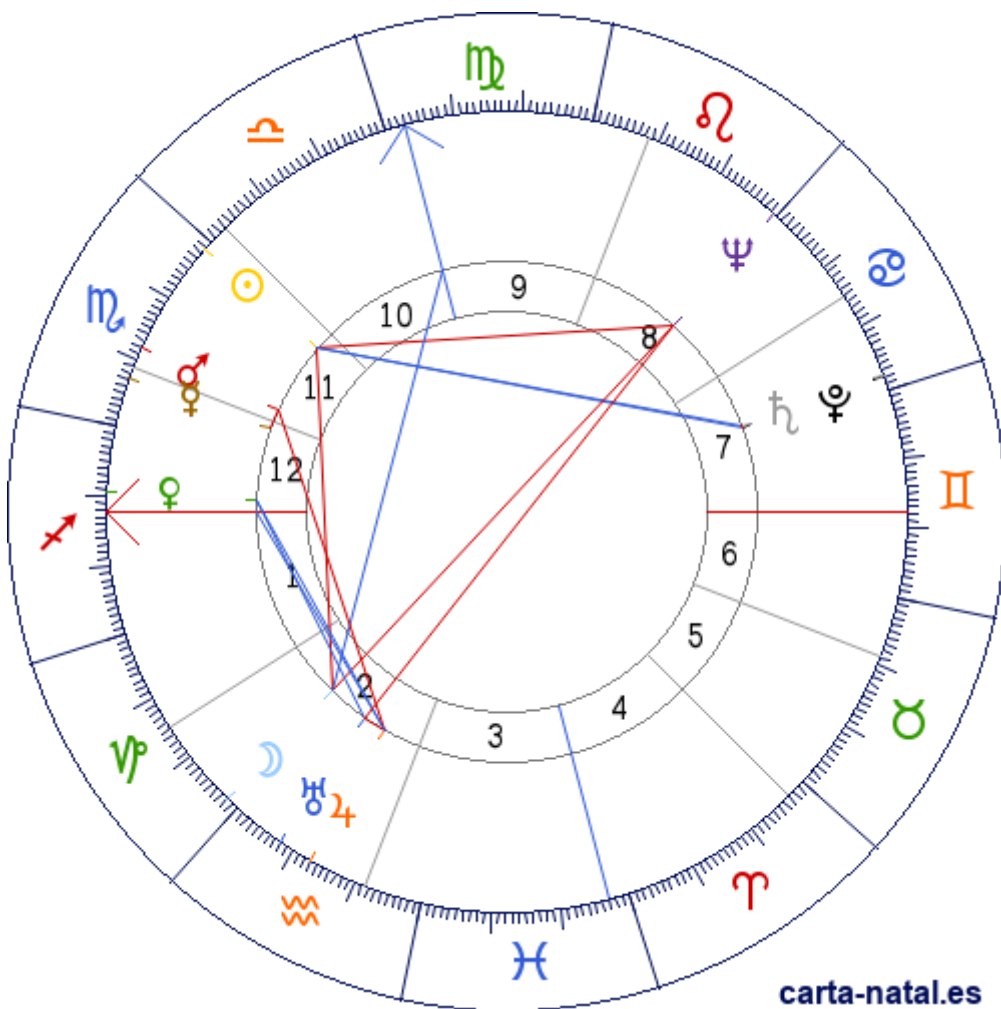

Carta natal

John Berryman

25/10/1914 11:00:00 (CDT)
25/10/1914 16:00:00 UT

34:56:00N 95:46:11W

Tropical/geocéntrico
Carta eclíptica
Casas: Placidus

ARMC: 177°25'30.34776"

carta-natal.es

Generalidades

Casas (Placidus)

C 1 (AC)	♂	12°16'48"
C 2	♊	14°52'18"
C 3	♋	21°37'40"
C 4	♌	27°11'37"
C 5	♍	26°55'04"
C 6	♎	21°05'31"
C 7	♏	12°16'48"
C 8	♐	14°52'18"
C 9	♑	21°37'40"
C 10 (MC)	♒	27°11'37"
C 11	♓	26°55'04"
C 12	♈	21°05'31"

Planetas

☉	♋	01°24'02"	11
☾	♋	27°59'27"	2
☿	♋	22°47'41"	12
♀	♂	09°27'46"	12 » 1
♂	♋	18°04'45"	11 » 12
♃	♋	12°53'00"	2
♄	♏	02°14'18" <u>R</u>	7
♅	♋	07°42'31"	2
♆	♑	00°26'06"	8
♇	♏	02°08'02" <u>R</u>	7

Aspectos

☉	90°	☾	3.41° (A)
☉	120°	♄	0.84° (A)
☉	90°	♅	0.97° (S)
☉	120°	♆	0.73° (A)
☾	180°	♅	2.44° (A)
☾	120°	MC	0.8° (A)
♀	0°	♂	4.72° (A)
♀	60°	♃	3.42° (A)
♀	60°	♅	1.75° (S)
♂	90°	♃	5.2° (S)
♃	0°	♅	5.17° (S)
♃	60°	AC	0.6° (A)
♄	0°	♆	0.1° (A)
♅	180°	♅	7.27° (S)