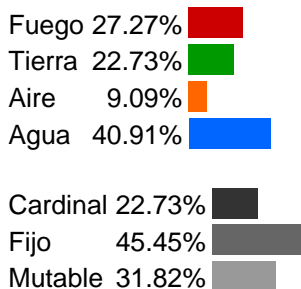

Carta natal

John Berryman

25/10/1914 11:00:00 (CDT)
25/10/1914 16:00:00 UT

34:56:00N 95:46:11W

Tropical/geocéntrico
Carta eclíptica
Casas: Placidus

ARMC: 177°25'30.34776"

carta-natal.es

Generalidades

Casas (Placidus)

C 1 (AC)	♂	12°16'48"
C 2	♊	14°52'18"
C 3	♋	21°37'40"
C 4	♌	27°11'37"
C 5	♍	26°55'04"
C 6	♎	21°05'31"
C 7	♏	12°16'48"
C 8	♐	14°52'18"
C 9	♑	21°37'40"
C 10 (MC)	♒	27°11'37"
C 11	♓	26°55'04"
C 12	♈	21°05'31"

Planetas

☉	♋	01°24'02"	11
☾	♋	27°59'27"	2
☿	♋	22°47'41"	12
♀	♂	09°27'46"	12 » 1
♂	♋	18°04'45"	11 » 12
♃	♋	12°53'00"	2
♄	♏	02°14'18" <u>R</u>	7
♅	♋	07°42'31"	2
♆	♑	00°26'06"	8
♇	♏	02°08'02" <u>R</u>	7

Aspectos