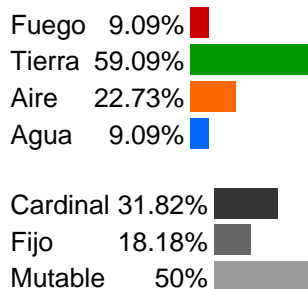

Carta natal

Ivanoe Bonomi

18/10/1873 04:10:00 (CET)

18/10/1873 03:10:00 UT

45:09:37N 10:47:52E

Tropical/geocéntrico

Carta eclíptica

Casas: Placidus

ARMC: 84°58'39.70164"

carta-natal.es

Generalidades

Casas (Placidus)

C 1 (AC)	♌	26°11'20"
C 2	♍	21°01'08"
C 3	♎	21°02'37"
C 4	♏	25°23'27"
C 5	♐	00°00'55"
C 6	♑	00°36'54"
C 7	♒	26°11'20"
C 8	♓	21°01'08"
C 9	♈	21°02'37"
C 10 (MC)	♉	25°23'27"
C 11	♊	00°00'55"
C 12	♋	00°36'54"