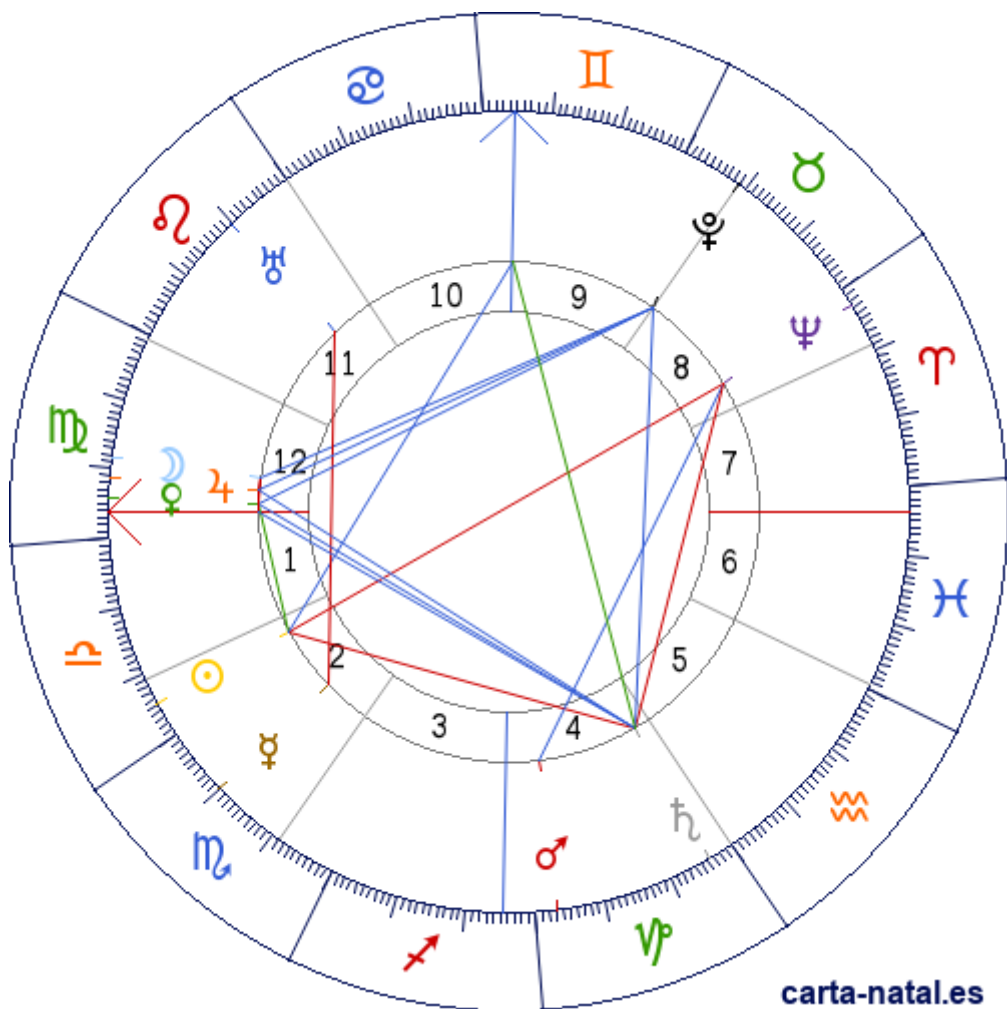

Carta natal

Ivanoe Bonomi

18/10/1873 04:10:00 (CET)

18/10/1873 03:10:00 UT

45:09:37N 10:47:52E

Tropical/geocéntrico

Carta eclíptica

Casas: Placidus

ARMC: 84°58'39.70164"

carta-natal.es

Generalidades

Casas (Placidus)

C 1 (AC)	♌	26°11'20"
C 2	♍	21°01'08"
C 3	♎	21°02'37"
C 4	♏	25°23'27"
C 5	♐	00°00'55"
C 6	♑	00°36'54"
C 7	♒	26°11'20"
C 8	♓	21°01'08"
C 9	♈	21°02'37"
C 10 (MC)	♉	25°23'27"
C 11	♊	00°00'55"
C 12	♋	00°36'54"

Planetas

☉	♋	24°49'20"	2
☽	♌	18°20'52"	12
♃	♌	09°48'37"	2
♀	♌	24°14'46"	12 » 1
♁	♌	03°07'09"	4
♄	♌	21°14'24"	12
♅	♌	26°20'58"	4 » 5
♆	♌	10°11'19"	11
♇	♌	27°13'13" <u>R</u>	8
♈	♌	21°14'31" <u>R</u>	9

Aspectos

☉	30°	♀	0.58° (A)
☉	90°	♄	1.53° (A)
☉	180°	♃	2.4° (A)
☉	120°	MC	0.57° (S)
☽	0°	♀	5.9° (A)
☽	0°	♃	2.89° (A)
☽	120°	♀	2.89° (A)
♀	90°	♃	0.38° (A)
♀	0°	♃	3.01° (S)
♀	120°	♄	2.1° (A)
♀	120°	♀	3° (S)
♀	0°	AC	1.94° (S)
♁	120°	♃	5.9° (S)
♄	120°	♄	5.11° (A)
♄	120°	♀	0° (P)